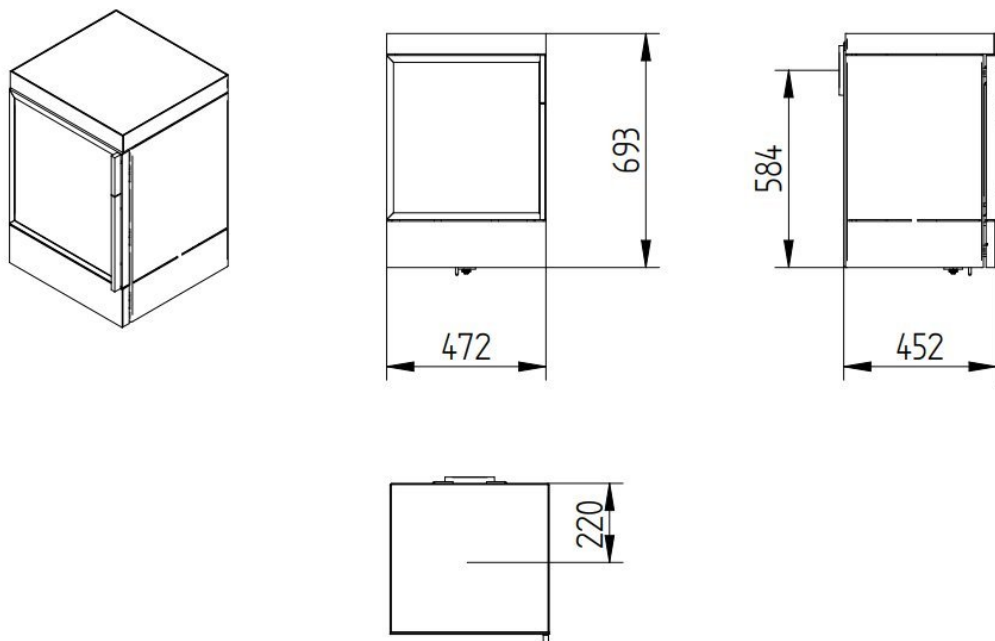

Jydepejsen Cubic Wall

€ 3.675

Product afbeeldingen

Line image

Jydepejsen Cubic Wall

De Cubic Wall van [Jydepejsen](#) is een stalen [houthaard](#) en is bedoeld om aan een wand te bevestigen. Dit model vergroot het ruimtelijk effect in uw woonkamer. Het mooie kubistische design, ontworpen door de bekende Deense designer Anders Nørgaard, vormt een rustpunt in hectische tijden. Door het branden van de kachel komt men echt tot rust. Heerlijk genieten van het rustige vlammen spel. De bediening is heel eenvoudig. De hanghaard beantwoordt aan de hoge kwaliteits- en milieueisen.

Bewonder deze kachel zelf

Kom naar het [Experience Center](#) van [HAVÉ Verwarming](#) en bewonder de houtkachel van Jydepejsen zelf.

Extra informatie

Merk	Jydepejsen
Model	Cubic Wall
Brandstof	Hout
Vuurzicht	Front
Type kachel	Vrijstaand
Wel of geen afvoer	Afvoer
Kleur	Zwart
Kleur 2	Grijs
Showroomstatus	Vergelijkbaar product in showroom
Gewicht	199 kg
Afmeting breedte	47 cm
Afmeting hoogte	69 cm
Afmeting diepte	44 cm
Draaibaar	Nee, deze kachel is niet draaibaar
Minimaal vermogen	3 kW
Maximaal vermogen	8 kW
Rookgasafvoer (diameter)	150 millimeter
Hart pijp hoogte	58.4 cm
Achteraansluiting	Ja
Externe luchttoevoer	100 millimeter
Energielabel	A+