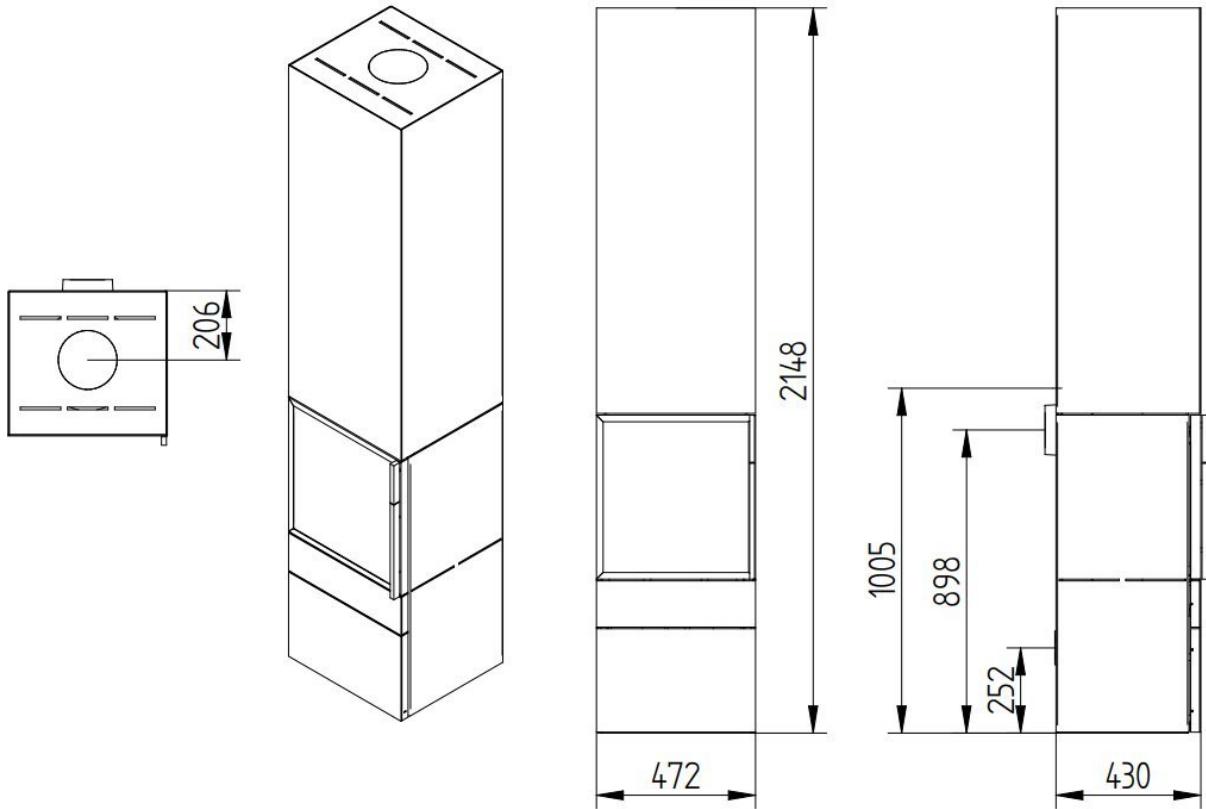

Jydepejsen Cubic 215

€ 4.575

Product afbeeldingen

Line image

Jydepejsen Cubic 215

De Cubic 215 van [Jydepejsen](#) is een minimalistische en moderne [houtkachel](#). Dit strakke model met zijn rechte lijnen past in veel interieurs. De Cubic-serie werd door Anders Nørgaard ontworpen, die het doel nastreefde, een in de smaak vallend en functionele houtkachel te ontwerpen. De serie past in vele interieurs; van discrete kachel tot hoge en brede, die zowel staand als ook aan de muur gemonteerd kunnen worden.

Ervaar de warmte van de Jydepejsen houtkachels

Kom naar het [Experience Center](#) van HAVÉ Verwarming en bewonder de houtkachels van Jydepejsen zelf

Extra informatie

Merk	Jydepejsen
Model	Cubic 215
Brandstof	Hout
Vuurzicht	Front
Type kachel	Vrijstaand
Wel of geen afvoer	Afvoer
Kleur	Zwart
Kleur 2	Grijs
Showroomstatus	Vergelijkbaar product in showroom
Gewicht	199 kg
Afmeting breedte	47 cm
Afmeting hoogte	215 cm
Afmeting diepte	43 cm
Draaibaar	Nee, deze kachel is niet draaibaar
Minimaal vermogen	3 kW
Maximaal vermogen	8 kW
Rookgasafvoer (diameter)	150 millimeter
Hart pijp hoogte	89.8 cm
Bovenaansluiting	Ja
Achteraansluiting	Ja
Externe luchttoevoer	100 millimeter
Energie label	A+