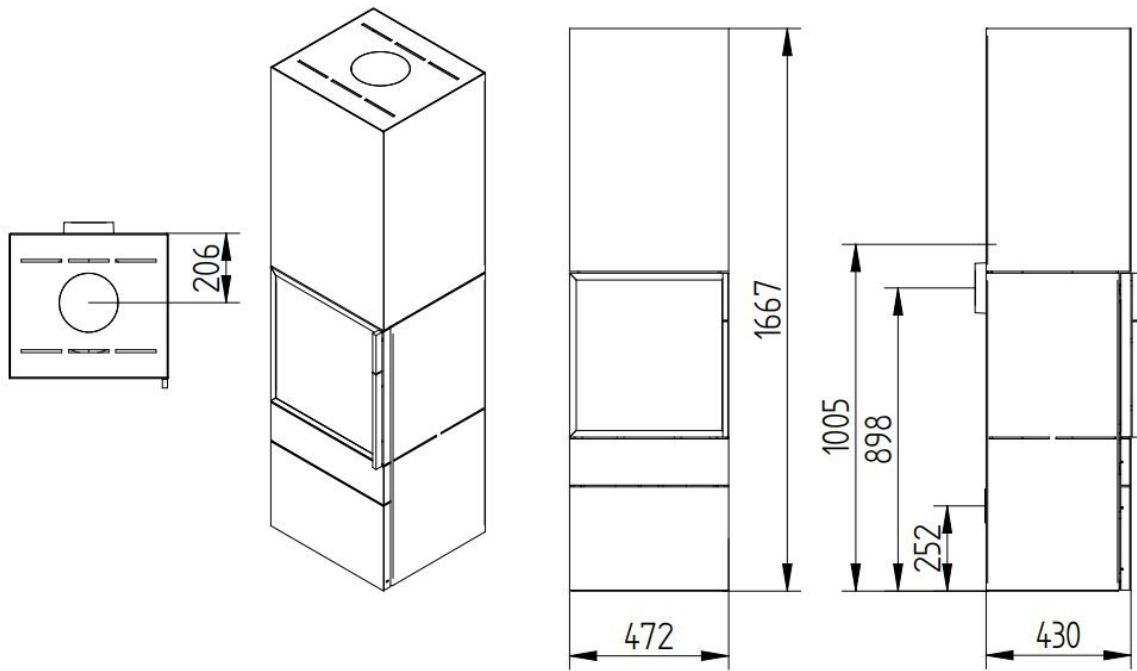

Jydepejsen Cubic 166

€ 4.750

Product afbeeldingen

Line image

Jydepejsen Cubic 166

De Cubic 166 van [Jydepejsen](#) is een minimalistische en moderne [houtkachel](#), die met zijn strakke lijnen perfect past in moderne interieurs. Het model is ontworpen door Anders Nørgaard, die een stijlvolle en functionele [houtkachel](#) wilde ontwerpen. De serie bevat 3 staande modellen, die in hoogte verschillen, en 2 wand modellen die perfect inpasbaar zijn in ieder interieurontwerp.

Bewonder dit model van Jydepejsen zelf

Kom naar het [Experience Center](#) van [HAVÉ Verwarming](#) en ervaar de warmte van de Jydepejsen Cubic 166 zelf

Extra informatie

Merk	Jydepejsen
Model	Cubic 166
Serie	Cubic
EAN code	JC166
Brandstof	Hout
Vuurzicht	Front
Type kachel	Vrijstaand
Wel of geen afvoer	Afvoer
Materiaal	Gietijzer, Plaatstaal
Kleur	Zwart
Kleur 2	Grijs
Showroomstatus	Vergelijkbaar product in showroom
Gewicht	179 kg
Afmeting breedte	47 cm
Afmeting hoogte	167 cm
Afmeting diepte	43 cm
Draaibaar	Nee, deze kachel is niet draaibaar
Nominaal vermogen	6 kW
Minimaal vermogen	3 kW
Maximaal vermogen	8 kW
Rendement	80 %
Rookgasafvoer (diameter)	150 millimeter
Hart pijp hoogte	89.8 cm
Bovenaansluiting	Ja
Achteraansluiting	Ja
Externe luchttoevoer	100 millimeter