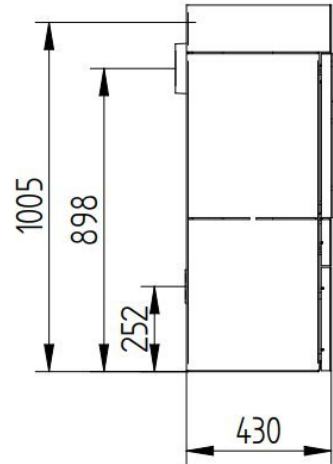

Jydepejsen Cubic 109

€ 4.375

Product afbeeldingen

Jydepejsen Cubic 109

Cubic 109 van [Jydepejsen](#) is een minimalistische, moderne, [vrijstaande houtkachel](#), die met zijn model en de rechte lijnen in veel interieurs past. De Cubic-serie werd door Anders Nørgaard ontworpen, die het doel nastreefde, een in de smaak vallend en functionele [houtkachel](#) te ontwerpen. De serie bevat verschillende modellen, die zowel staand als ook aan de muur gemonteerd kunnen worden die perfect inpasbaar zijn in ieder interieurontwerp.

Bewonder dit model zelf

Kom naar het [Experience Center](#) van [HAVÉ Verwarming](#) en ervaar de warmte van [Jydepejsen](#) zelf

Extra informatie

Merk	Jydepejsen
Model	Cubic 109
Serie	Cubic
EAN code	JC109
Brandstof	Hout
Vuurzicht	Front
Type kachel	Vrijstaand
Wel of geen afvoer	Afvoer
Materiaal	Gietijzer, Plaatstaal
Kleur	Zwart
Kleur 2	Grijs
Showroomstatus	Opgesteld in showroom
Gewicht	134 kg
Afmeting breedte	47 cm
Afmeting hoogte	109 cm
Afmeting diepte	43 cm
Draaibaar	Nee, deze kachel is niet draaibaar
Nominaal vermogen	6 kW
Minimaal vermogen	3 kW
Maximaal vermogen	8 kW
Rendement	80 %
Rookgasafvoer (diameter)	150 millimeter
Hart pijp hoogte	89.8 cm
Bovenaansluiting	Ja
Achteraansluiting	Ja
Externe luchttoevoer	100 millimeter