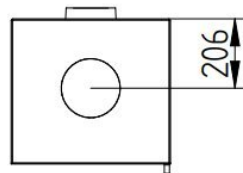

Jydepejsen Cubic 109

€ 4.375

Product afbeeldingen

Jydepejsen Cubic 109

Cubic 109 van [Jydepejsen](#) is een minimalistische, moderne, [vrijstaande houtkachel](#), die met zijn model en de rechte lijnen in veel interieurs past. De Cubic-serie werd door Anders Nørgaard ontworpen, die het doel nastreefde, een in de smaak vallend en functionele [houtkachel](#) te ontwerpen. De serie bevat verschillende modellen, die zowel staand als ook aan de muur gemonteerd kunnen worden die perfect inpasbaar zijn in ieder interieurontwerp.

Bewonder dit model zelf

Kom naar het [Experience Center](#) van [HAVÉ Verwarming](#) en ervaar de warmte van [Jydepejsen](#) zelf

Extra informatie

Merk	Jydepejsen
Model	Cubic 109
Serie	Cubic
EAN code	JC109
Brandstof	Hout
Vuurzicht	Front
Type kachel	Vrijstaand
Wel of geen afvoer	Afvoer
Materiaal	Gietijzer, Plaatstaal
Kleur	Zwart
Kleur 2	Grijs
Showroomstatus	Opgesteld in showroom
Gewicht	134 kg
Afmeting breedte	47 cm
Afmeting hoogte	109 cm
Afmeting diepte	43 cm
Draaibaar	Nee, deze kachel is niet draaibaar
Nominaal vermogen	6 kW
Minimaal vermogen	3 kW
Maximaal vermogen	8 kW
Rendement	80 %
Rookgasafvoer (diameter)	150 millimeter
Hart pijp hoogte	89.8 cm
Bovenaansluiting	Ja
Achteraansluiting	Ja
Externe luchttoevoer	100 millimeter