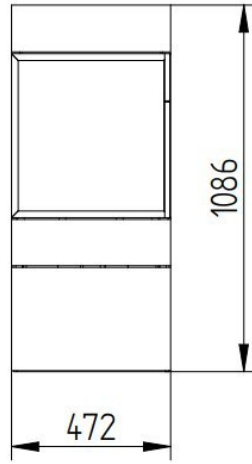

Jydepejsen Cubic 109

€ 4.375

Product afbeeldingen

Jydepejsen Cubic 109

Cubic 109 van [Jydepejsen](#) is een minimalistische, moderne, [vrijstaande houtkachel](#), die met zijn model en de rechte lijnen in veel interieurs past. De Cubic-serie werd door Anders Nørgaard ontworpen, die het doel nastreefde, een in de smaak vallend en functionele [houtkachel](#) te ontwerpen. De serie bevat verschillende modellen, die zowel staand als ook aan de muur gemonteerd kunnen worden die perfect inpasbaar zijn in ieder interieurontwerp.

Bewonder dit model zelf

Kom naar het [Experience Center](#) van [HAVÉ Verwarming](#) en ervaar de warmte van [Jydepejsen](#) zelf

Extra informatie

Merk	Jydepejsen
Model	Cubic 109
Serie	Cubic
EAN code	JC109
Brandstof	Hout
Vuurzicht	Front
Type kachel	Vrijstaand
Wel of geen afvoer	Afvoer
Materiaal	Gietijzer, Plaatstaal
Kleur	Zwart
Kleur 2	Grijs
Showroomstatus	Opgesteld in showroom
Gewicht	134 kg
Afmeting breedte	47 cm
Afmeting hoogte	109 cm
Afmeting diepte	43 cm
Draaibaar	Nee, deze kachel is niet draaibaar
Nominaal vermogen	6 kW
Minimaal vermogen	3 kW
Maximaal vermogen	8 kW
Rendement	80 %
Rookgasafvoer (diameter)	150 millimeter
Hart pijp hoogte	89.8 cm
Bovenaansluiting	Ja
Achteraansluiting	Ja
Externe luchttoevoer	100 millimeter