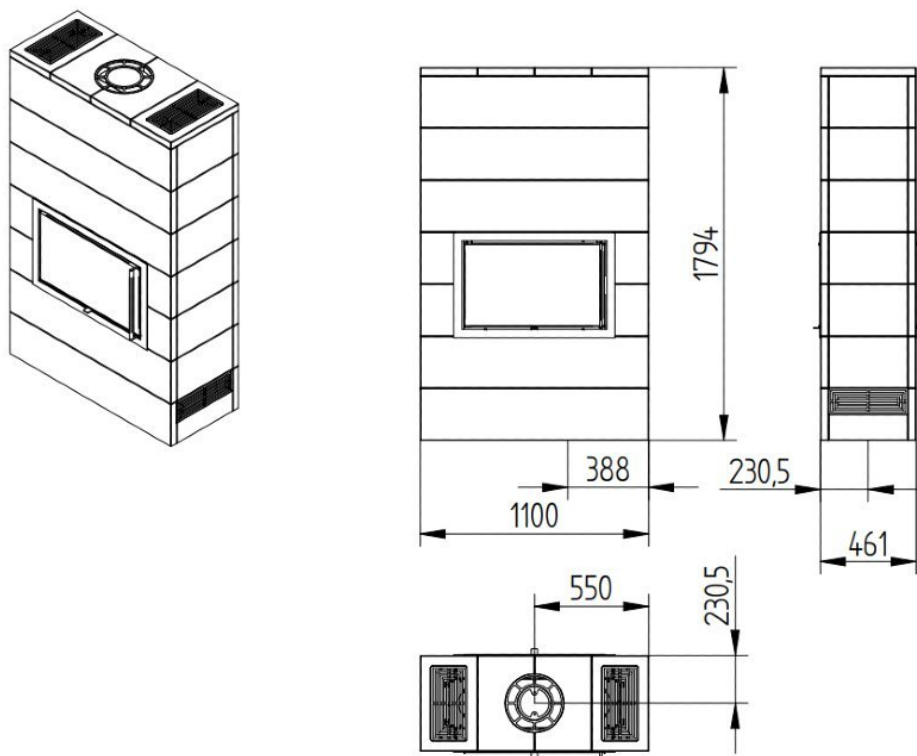

Jydepejsen Sigma Duplex Titan

€ 8.675

Product afbeeldingen

Line image

Jydepejsen Sigma Duplex Titan

Sigma Titan Duplex is een nieuw model in het programma van [Jydepejsen](#), welke vrij in een ruimte kan worden opgesteld. De Sigma Duplex [inzethaard](#) biedt aan beide zijden zicht op het vuur. Ook wel tunnelhaard genoemd. Dit bijzonder stijlvol ontwerp, verdeelt de ruimte smaakvol. Door het breedbeeldformaat van de haard en de unieke Finse speksteenbekleding heeft u een uniek meubel met optimale warmtespreiding. Deze haard benut de warmte optimaal, zowel door straling, als convectie door de roosters op de topplaat, en accumulatiewarmte van het speksteen. De zelfsluitende deur heeft een lange handgreep over de hele lengte van de deur.

Ontdek de Jydepejsen Sigma Duplex zelf

Kom naar het [Experience Center](#) van HAVÉ Verwarming en bewonder de [Jydepejsen Sigma Duplex](#) zelf!

Extra informatie

Merk	Jydepejsen
Model	Sigma Duplex Titan
Serie	Sigma
Brandstof	Hout
Vuurzicht	Front
Type kachel	Inzet
Wel of geen afvoer	Afvoer
Materiaal	Speksteen
Kleur	Zwart
Kleur 2	Grijs
Gewicht	892 kg
Afmeting breedte	110 cm
Afmeting hoogte	179.4 cm
Afmeting diepte	46.1 cm
Minimaal vermogen	3 kW
Maximaal vermogen	9 kW
Rookgasafvoer (diameter)	150 millimeter
Bovenaansluiting	Ja
Externe luchttoevoer	100 millimeter
Energielabel	A+