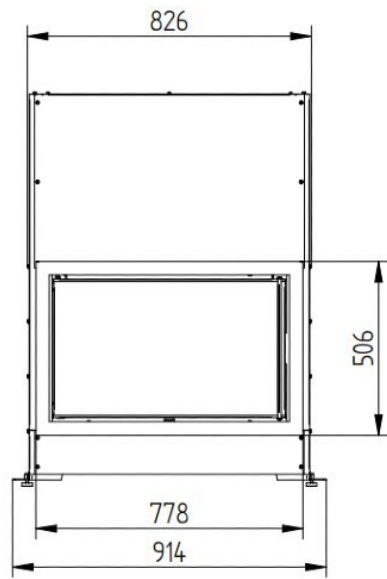

Jydepejsen Sigma Duplex

€ 5.475

Product afbeeldingen

Line image

Jydepejsen Sigma Duplex

De Jydepejsen Sigma Duplex [houthaard](#) is een nieuwe [inzethaard](#) met een bijzonder stijlvol ontwerp. Het model maakt de inlaat van verse lucht mogelijk en realiseert een optimale warmtespreiding. Deze inzethaard is voorzien van [DuplicAir®](#), bekend van de vrijstaande kachels van [Jydepejsen](#). De zelfsluitende deur heeft een lange handgreep over de hele lengte van de deur en is ontworpen in een eigentijds breedbeeldformaat.

Ontdek de Jydepejsen Sigma Duplex zelf

Kom naar het [Experience Center](#) van HAVÉ Verwarming en bewonder de [Jydepejsen Sigma Duplex](#) zelf!

Extra informatie

Merk	Jydepejsen
Model	Sigma Duplex
Serie	Sigma Titan
Brandstof	Hout
Vuurzicht	Front
Type kachel	Inbouw
Wel of geen afvoer	Afvoer
Materiaal	Plaatstaal
Kleur	Zwart
Kleur 2	Grijs
Showroomstatus	Niet opgesteld in showroom
Gewicht	143 kg
Afmeting breedte	91 cm
Afmeting hoogte	112 cm
Afmeting diepte	47 cm
Nominaal vermogen	8.5 kW
Minimaal vermogen	3 kW
Maximaal vermogen	9 kW
Rendement	77 %
Rookgasafvoer (diameter)	150 millimeter
Bovenaansluiting	Ja
Externe luchttoevoer	100 millimeter
Energielabel	A+