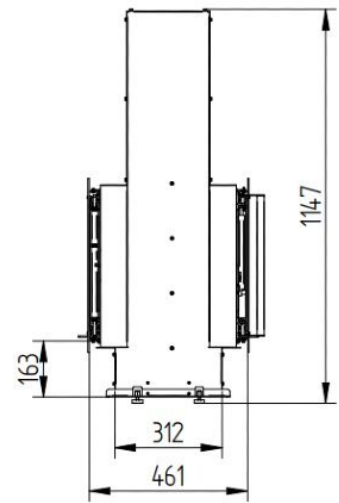

Jydepejsen Sigma Duplex

€ 5.475

Product afbeeldingen

Line image

Jydepejsen Sigma Duplex

De Jydepejsen Sigma Duplex [houthaard](#) is een nieuwe [inzethaard](#) met een bijzonder stijlvol ontwerp. Het model maakt de inlaat van verse lucht mogelijk en realiseert een optimale warmtespreiding. Deze inzethaard is voorzien van [DuplicAir®](#), bekend van de vrijstaande kachels van [Jydepejsen](#). De zelfsluitende deur heeft een lange handgreep over de hele lengte van de deur en is ontworpen in een eigentijds breedbeeldformaat.

Ontdek de Jydepejsen Sigma Duplex zelf

Kom naar het [Experience Center](#) van HAVÉ Verwarming en bewonder de [Jydepejsen Sigma Duplex](#) zelf!

Extra informatie

Merk	Jydepejsen
Model	Sigma Duplex
Serie	Sigma Titan
Brandstof	Hout
Vuurzicht	Front
Type kachel	Inbouw
Wel of geen afvoer	Afvoer
Materiaal	Plaatstaal
Kleur	Zwart
Kleur 2	Grijs
Showroomstatus	Niet opgesteld in showroom
Gewicht	143 kg
Afmeting breedte	91 cm
Afmeting hoogte	112 cm
Afmeting diepte	47 cm
Nominaal vermogen	8.5 kW
Minimaal vermogen	3 kW
Maximaal vermogen	9 kW
Rendement	77 %
Rookgasafvoer (diameter)	150 millimeter
Bovenaansluiting	Ja
Externe luchttoevoer	100 millimeter
Energielabel	A+