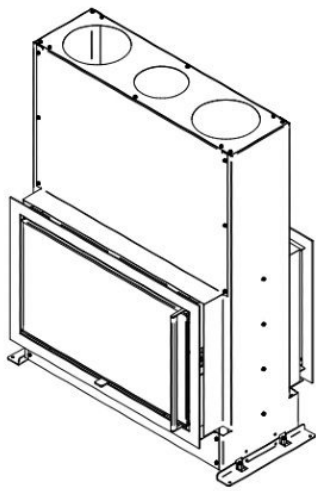

Jydepejsen Sigma Duplex

€ 5.475

Product afbeeldingen

Line image

Jydepejsen Sigma Duplex

De Jydepejsen Sigma Duplex [houthaard](#) is een nieuwe [inzethaard](#) met een bijzonder stijlvol ontwerp. Het model maakt de inlaat van verse lucht mogelijk en realiseert een optimale warmtespreiding. Deze inzethaard is voorzien van [DuplicAir®](#), bekend van de vrijstaande kachels van [Jydepejsen](#). De zelfsluitende deur heeft een lange handgreep over de hele lengte van de deur en is ontworpen in een eigentijds breedbeeldformaat.

Ontdek de Jydepejsen Sigma Duplex zelf

Kom naar het [Experience Center](#) van HAVÉ Verwarming en bewonder de [Jydepejsen Sigma Duplex](#) zelf!

Extra informatie

Merk	Jydepejsen
Model	Sigma Duplex
Serie	Sigma Titan
Brandstof	Hout
Vuurzicht	Front
Type kachel	Inbouw
Wel of geen afvoer	Afvoer
Materiaal	Plaatstaal
Kleur	Zwart
Kleur 2	Grijs
Showroomstatus	Niet opgesteld in showroom
Gewicht	143 kg
Afmeting breedte	91 cm
Afmeting hoogte	112 cm
Afmeting diepte	47 cm
Nominaal vermogen	8.5 kW
Minimaal vermogen	3 kW
Maximaal vermogen	9 kW
Rendement	77 %
Rookgasafvoer (diameter)	150 millimeter
Bovenaansluiting	Ja
Externe luchttoevoer	100 millimeter
Energielabel	A+