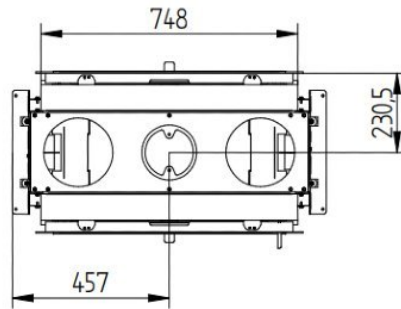

Jydepejsen Sigma Duplex

€ 5.475

Product afbeeldingen

Line image

Jydepejsen Sigma Duplex

De Jydepejsen Sigma Duplex [houthaard](#) is een nieuwe [inzethaard](#) met een bijzonder stijlvol ontwerp. Het model maakt de inlaat van verse lucht mogelijk en realiseert een optimale warmtespreiding. Deze inzethaard is voorzien van [DuplicAir®](#), bekend van de vrijstaande kachels van [Jydepejsen](#). De zelfsluitende deur heeft een lange handgreep over de hele lengte van de deur en is ontworpen in een eigentijds breedbeeldformaat.

Ontdek de Jydepejsen Sigma Duplex zelf

Kom naar het [Experience Center](#) van HAVÉ Verwarming en bewonder de [Jydepejsen Sigma Duplex](#) zelf!

Extra informatie

Merk	Jydepejsen
Model	Sigma Duplex
Serie	Sigma Titan
Brandstof	Hout
Vuurzicht	Front
Type kachel	Inbouw
Wel of geen afvoer	Afvoer
Materiaal	Plaatstaal
Kleur	Zwart
Kleur 2	Grijs
Showroomstatus	Niet opgesteld in showroom
Gewicht	143 kg
Afmeting breedte	91 cm
Afmeting hoogte	112 cm
Afmeting diepte	47 cm
Nominaal vermogen	8.5 kW
Minimaal vermogen	3 kW
Maximaal vermogen	9 kW
Rendement	77 %
Rookgasafvoer (diameter)	150 millimeter
Bovenaansluiting	Ja
Externe luchttoevoer	100 millimeter
Energielabel	A+