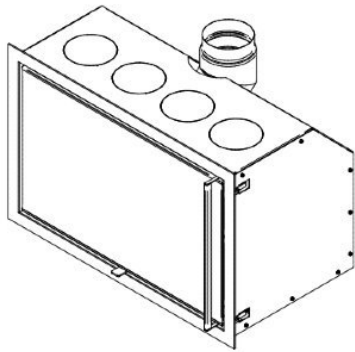

Jydepejsen Sigma

€ 3.950

Product afbeeldingen

Line image

Jydepejsen Sigma

De Jydepejsen Sigma is een nieuwe [inzethaard](#) met een bijzonder stijlvol ontwerp. Het model maakt de inlaat van verse lucht mogelijk en realiseert een optimale warmtespreiding. Deze inzethaard is voorzien van [DuplicAir®](#), bekend van de vrijstaande kachels van Jydepejsen. De zelfsluitende deur heeft een lange handgreep over de hele lengte van de deur en is ontworpen in een eigentijds breedbeeldformaat.

Ontdek de Jydepejsen Sigma zelf

Kom naar het [Experience Center](#) van [HAVÉ Verwarming](#) en bewonder de [Jydepejsen Sigma](#) zelf!

Extra informatie

Merk	Jydepejsen
Model	Sigma
Serie	Sigma
Brandstof	Hout
Vuurzicht	Front
Type kachel	Inzet
Wel of geen afvoer	Afvoer
Materiaal	Plaatstaal
Kleur	Zwart
Kleur 2	Grijs
Showroomstatus	Niet opgesteld in showroom
Gewicht	140 kg
Afmeting breedte	84.3 cm
Afmeting hoogte	55 cm
Afmeting diepte	49.8 cm
Nominaal vermogen	7 kW
Minimaal vermogen	4 kW
Maximaal vermogen	8 kW
Rendement	79 %
Rookgasafvoer (diameter)	150 millimeter
Hart pijp hoogte	16.8 cm
Bovenaansluiting	Ja
Achteraansluiting	Ja
Externe luchttoevoer	100 millimeter
Energie label	A