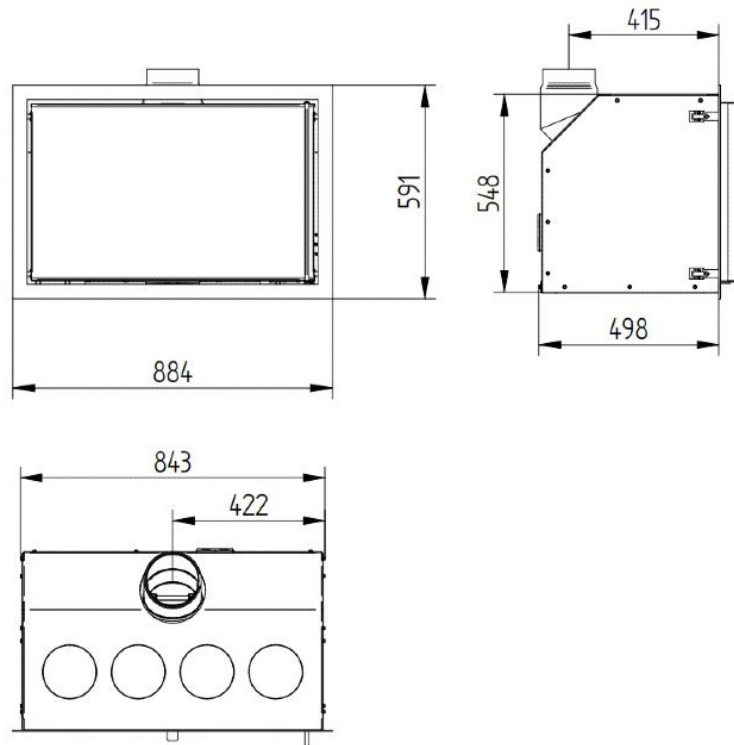

Jydepejsen Sigma

€ 3.950

Product afbeeldingen

Line image

Jydepejsen Sigma

De Jydepejsen Sigma is een nieuwe [inzethaard](#) met een bijzonder stijlvol ontwerp. Het model maakt de inlaat van verse lucht mogelijk en realiseert een optimale warmtespreiding. Deze inzethaard is voorzien van [DuplicAir®](#), bekend van de vrijstaande kachels van Jydepejsen. De zelfsluitende deur heeft een lange handgreep over de hele lengte van de deur en is ontworpen in een eigentijds breedbeeldformaat.

Ontdek de Jydepejsen Sigma zelf

Kom naar het [Experience Center](#) van [HAVÉ Verwarming](#) en bewonder de [Jydepejsen Sigma](#) zelf!

Extra informatie

Merk	Jydepejsen
Model	Sigma
Serie	Sigma
Brandstof	Hout
Vuurzicht	Front
Type kachel	Inzet
Wel of geen afvoer	Afvoer
Materiaal	Plaatstaal
Kleur	Zwart
Kleur 2	Grijs
Showroomstatus	Niet opgesteld in showroom
Gewicht	140 kg
Afmeting breedte	84.3 cm
Afmeting hoogte	55 cm
Afmeting diepte	49.8 cm
Nominaal vermogen	7 kW
Minimaal vermogen	4 kW
Maximaal vermogen	8 kW
Rendement	79 %
Rookgasafvoer (diameter)	150 millimeter
Hart pijp hoogte	16.8 cm
Bovenaansluiting	Ja
Achteraansluiting	Ja
Externe luchttoevoer	100 millimeter
Energie label	A