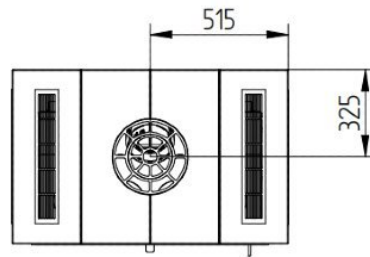

## Line image

---

## Extra informatie

---

Merk	Jydepejsen
Model	Sigma Titan 3
Serie	Sigma
Brandstof	Hout
Vuurzicht	Front
Type kachel	Inbouw
Wel of geen afvoer	Afvoer
Materiaal	Speksteen
Kleur	Zwart
Kleur 2	Grijs
Gewicht	892 kg
Afmeting breedte	103 cm
Afmeting hoogte	172 cm
Afmeting diepte	65 cm
Minimaal vermogen	4 kW
Maximaal vermogen	8 kW
Rookgasafvoer (diameter)	150 millimeter
Bovenaansluiting	Ja
Externe luchttoevoer	100 millimeter
Energielabel	A