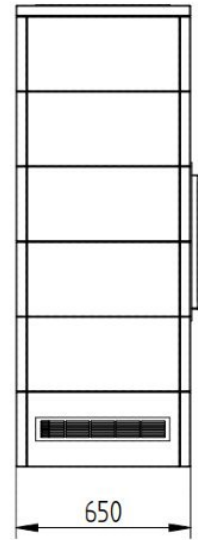

## Product afbeeldingen

## Line image

---

## Extra informatie

---

Merk	Jydepejsen
Model	Sigma Titan 3
Serie	Sigma
Brandstof	Hout
Vuurzicht	Front
Type kachel	Inbouw
Wel of geen afvoer	Afvoer
Materiaal	Speksteen
Kleur	Zwart
Kleur 2	Grijs
Gewicht	892 kg
Afmeting breedte	103 cm
Afmeting hoogte	172 cm
Afmeting diepte	65 cm
Minimaal vermogen	4 kW
Maximaal vermogen	8 kW
Rookgasafvoer (diameter)	150 millimeter
Bovenaansluiting	Ja
Externe luchttoevoer	100 millimeter
Energielabel	A