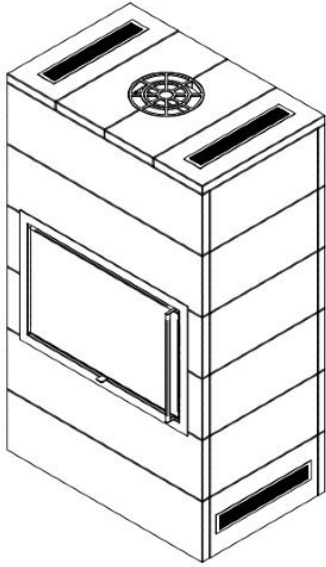

## Line image

---

## Extra informatie

---

Merk	Jydepejsen
Model	Sigma Titan 3
Serie	Sigma
Brandstof	Hout
Vuurzicht	Front
Type kachel	Inbouw
Wel of geen afvoer	Afvoer
Materiaal	Speksteen
Kleur	Zwart
Kleur 2	Grijs
Gewicht	892 kg
Afmeting breedte	103 cm
Afmeting hoogte	172 cm
Afmeting diepte	65 cm
Minimaal vermogen	4 kW
Maximaal vermogen	8 kW
Rookgasafvoer (diameter)	150 millimeter
Bovenaansluiting	Ja
Externe luchttoevoer	100 millimeter
Energielabel	A