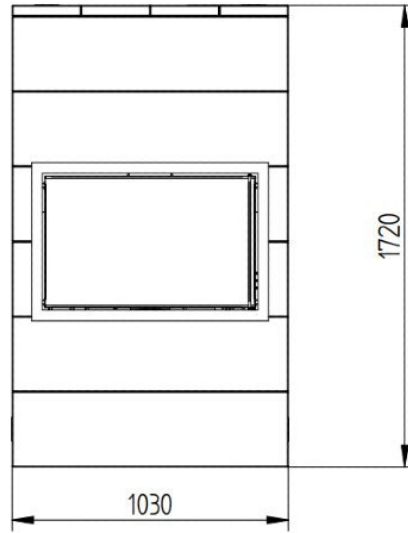

## Line image

---

## Extra informatie

---

Merk	Jydepejsen
Model	Sigma Titan 3
Serie	Sigma
Brandstof	Hout
Vuurzicht	Front
Type kachel	Inbouw
Wel of geen afvoer	Afvoer
Materiaal	Speksteen
Kleur	Zwart
Kleur 2	Grijs
Gewicht	892 kg
Afmeting breedte	103 cm
Afmeting hoogte	172 cm
Afmeting diepte	65 cm
Minimaal vermogen	4 kW
Maximaal vermogen	8 kW
Rookgasafvoer (diameter)	150 millimeter
Bovenaansluiting	Ja
Externe luchttoevoer	100 millimeter
Energielabel	A