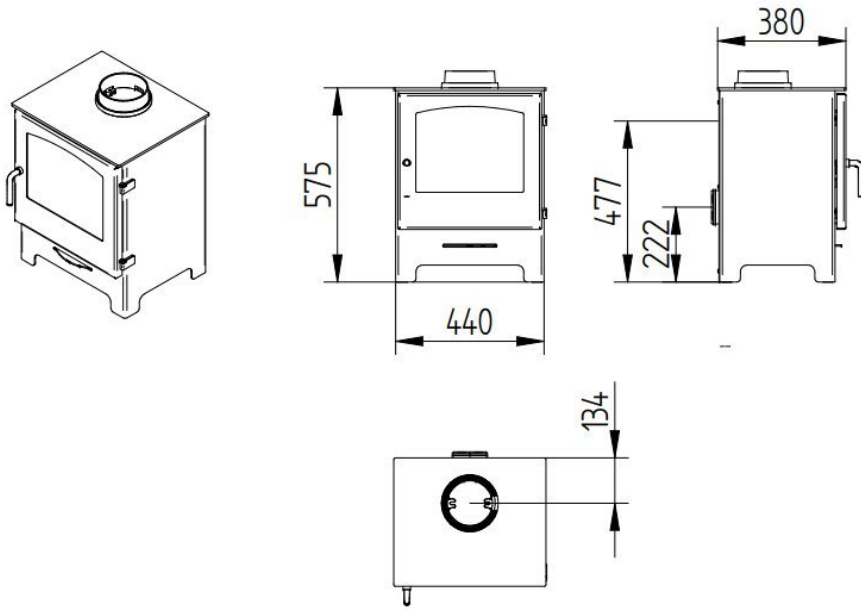

Jydepejsen Country 575

€ 1.695

Product afbeeldingen

Line image

Jydepejsen Country 575

De Country 575 is de trots van [Jydepejsen](#)'s klassieke modellen. Het klassieke design, de efficiëntie en een hoge kwaliteit gaan bij deze [houtkachel](#) hand in hand. Dit model is een eenvoudige en stijlvolle kachel vervaardigd uit staal, die in veel huizen past en zeer geschikt is voor vakantiehuizen. Country 575 is traditioneel van vorm, maar heeft een eigentijdse stijl en zijn functionaliteit is geheel aan deze tijd aangepast. Deze klassieker kunt u ook als vrijstaand model plaatsen. Door de geringe hoogte komt deze [kachel](#) ook in een schouw tot zijn recht.

Ervaar de warmte van Jydepejsen houtkachels zelf

Kom naar het [Experience Center](#) van [HAVÉ Verwarming](#) en bewonder dit model zelf

Extra informatie

Merk	Jydepejsen
Model	Country 575
Serie	Country
EAN code	JC575
Brandstof	Hout
Vuurzicht	Front
Type kachel	Vrijstaand
Wel of geen afvoer	Afvoer
Materiaal	Gietijzer
Kleur	Zwart
Kleur 2	Grijs
Showroomstatus	Vergelijkbaar product in showroom
Gewicht	94 kg
Afmeting breedte	45 cm
Afmeting hoogte	58 cm
Afmeting diepte	38 cm
Draaibaar	Nee, deze kachel is niet draaibaar
Nominaal vermogen	5 kW
Minimaal vermogen	3 kW
Maximaal vermogen	5 kW
Rendement	78 %
Rookgasafvoer (diameter)	150 millimeter
Hart pijp hoogte	22.2 cm
Bovenaansluiting	Ja
Achteraansluiting	Ja
Externe luchttoevoer	100 millimeter