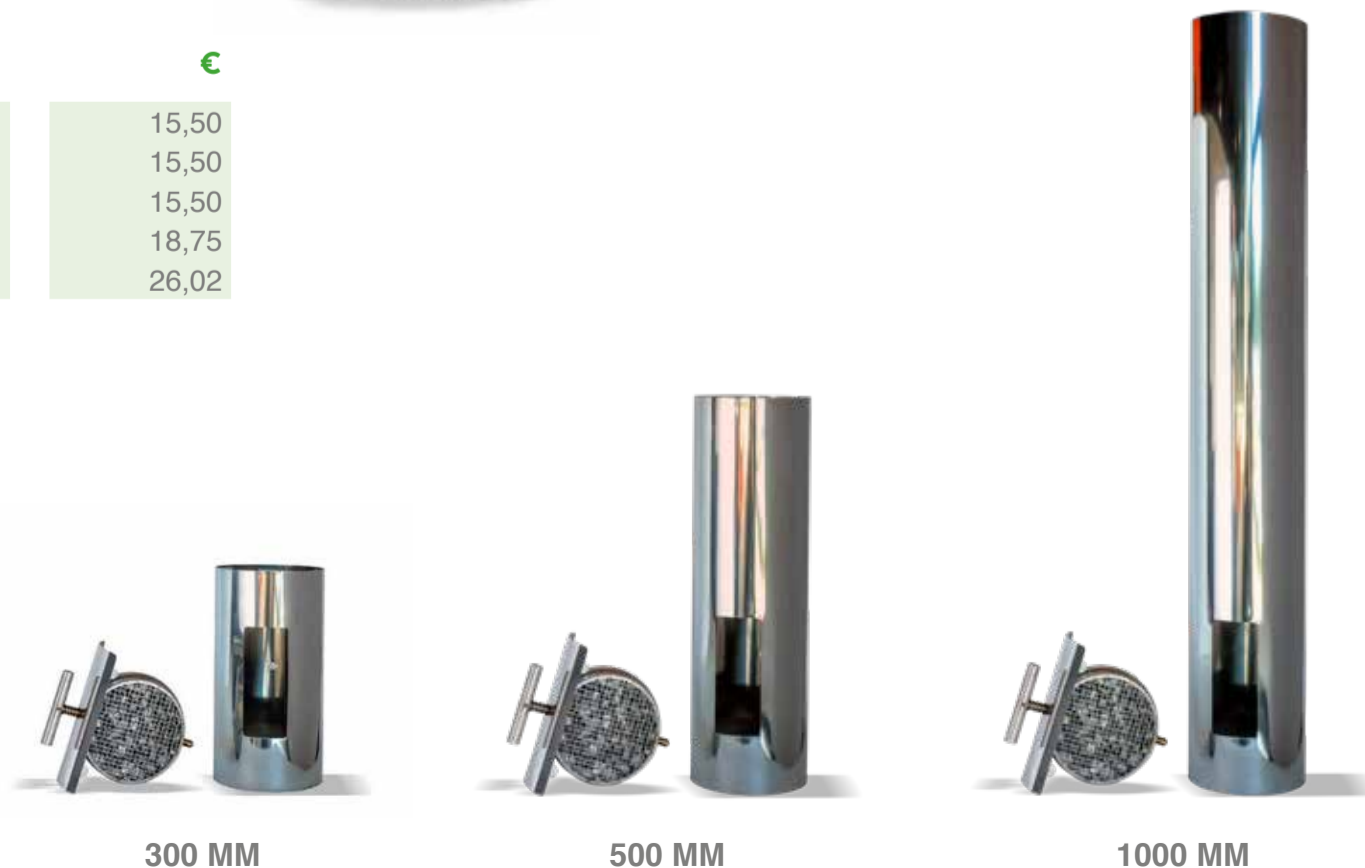

TEMPERATUURBEREIK 0-500°C

€
35,-

AANSLUITSTUK

AFWATEREND

ØD €

125 MM	15,50
130 MM	15,50
150 MM	15,50
180 MM	18,75
200 MM	26,02

300 MM

500 MM