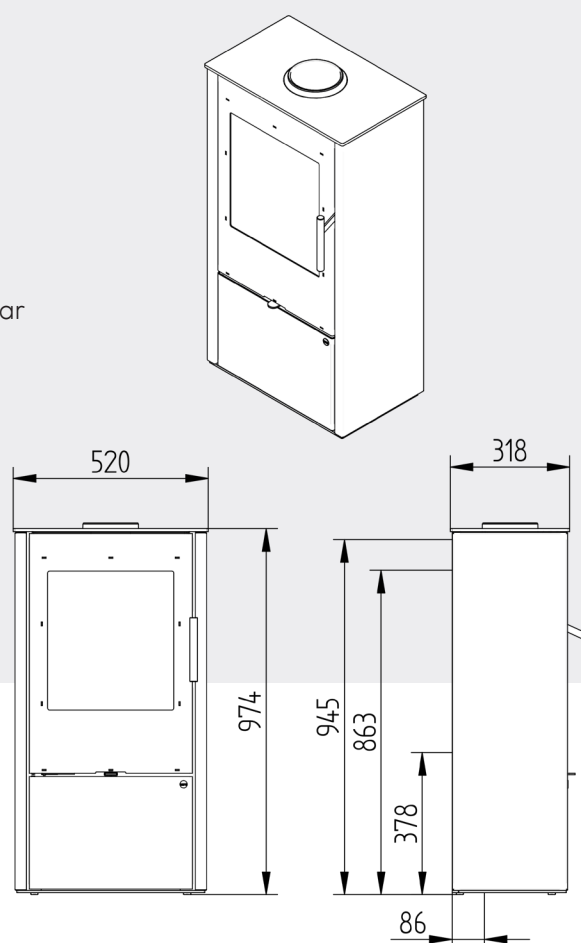

## SPECIFICATIES

Type	<b>NORD 1</b>
Vuurzicht	<b>Front</b>
Type kachel	<b>Vrijstaand</b>
Materiaal	<b>Plaatstaal</b>
Kleur	<b>Zwart</b>
Gewicht	<b>120 kg</b>
Afmeting bxhxd (cm)	<b>51 x 97.4 x 31.8</b>
Norminaal vermogen	<b>7 kW</b>
Rendement	<b>80 %</b>
Rookgasafvoer (diameter)	<b>150 millimeter</b>
Bovenaansluiting	<b>Ja</b>
Externe luchttoevoer	<b>Ja</b>
Energielabel	<b>A</b>