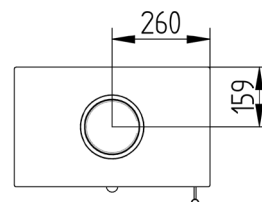

## SPECIFICATIES

Type	<b>NORD 1</b>
Vuurzicht	<b>Front</b>
Type kachel	<b>Vrijstaand</b>
Materiaal	<b>Plaatstaal</b>
Kleur	<b>Zwart</b>
Gewicht	<b>120 kg</b>
Afmeting bxhxd (cm)	<b>51 x 97.4 x 31.8</b>
Norminaal vermogen	<b>7 kW</b>
Rendement	<b>80 %</b>
Rookgasafvoer (diameter)	<b>150 millimeter</b>
Bovenaansluiting	<b>Ja</b>
Externe luchttoevoer	<b>Ja</b>
Energielabel	<b>A</b>