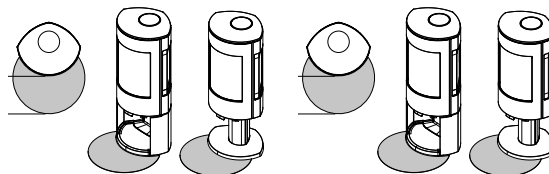

Omschrijving	ASTRO3 vloerplaat staal rond (BxD: 572 x 447 mm)	ASTRO3 vloerplaat glas rond (BxD: 572 x 443 mm)
Artikelnummer	01.60226.000	01.60229.000
Productnaam	FPS3.1	FPG3.1
Prijs (excl. BTW)	94,00 EUR	117,00 EUR
Prijs (incl. 21 % BTW)	113,74 EUR	141,57 EUR