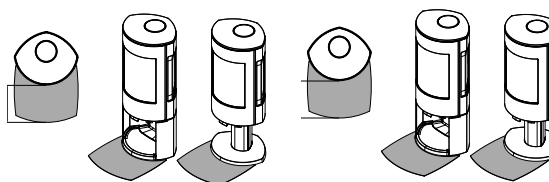

Omschrijving	ASTRO3 vloerplaat glas hoekig (BxD: 514 x 441 mm)	ASTRO3 vloerplaat staal hoekig (BxD: 514 x 457 mm)
Artikelnummer	01.60230.000	01.60227.000
Productnaam	FPG3.2	FPS3.2
Prijs (excl. BTW)	115,00 EUR	90,00 EUR
Prijs (incl. 21 % BTW)	139,15 EUR	108,90 EUR