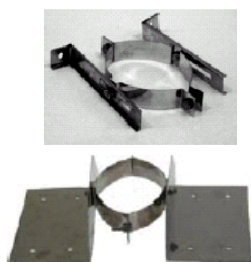

Beugels / Afwerkplaten

ØD	Muurbeugel		Dakbevestigingsbeugel		Tuidraadbeugel	
	Art.nr.	€	Art.nr.	€	Art.nr.	€
300*	DW300026	36,30	DW300027	37,11	DW300031	27,19
350*	DW350026	36,30	DW350027	37,96	DW350031	29,46
400*	DW400026	39,60	DW400027	39,94	DW400031	31,72