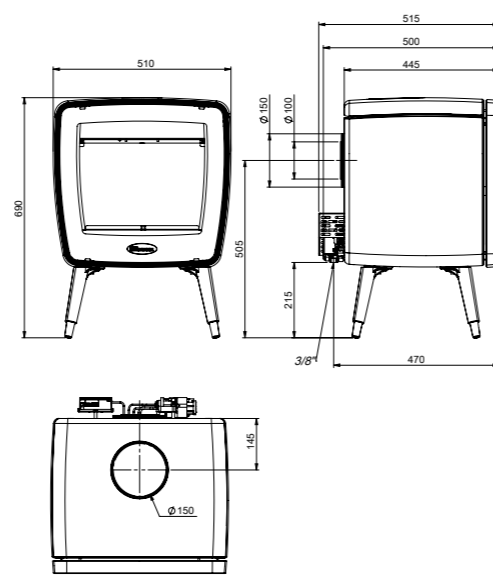

VINT35GA

DOVRE VINTAGE GAS/GAZ

comfort en gebruiksgemak
comfort et la facilité d'utilisation