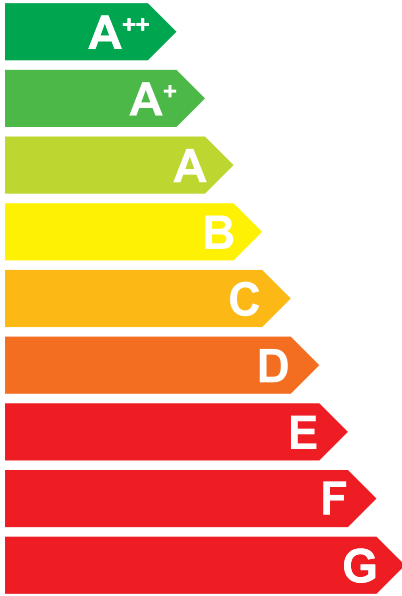

**ENERG**  
енергия · ενεργεια

## Wanders Pecan Eco Medium speksteenkachel

**8**  
Kw