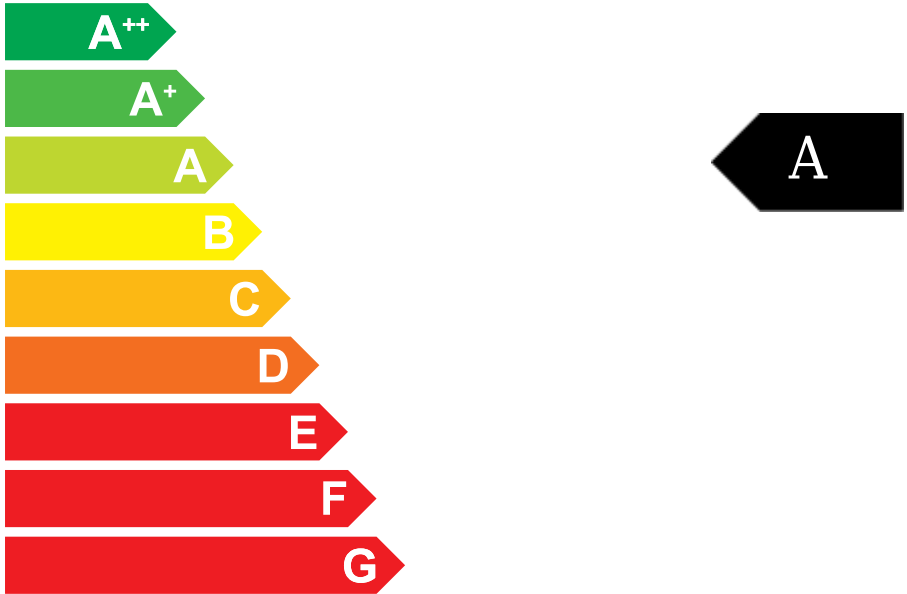

**ENERG**  
енергия · ενεργεια

## Wanders Onyx Original gaskachel

Kw