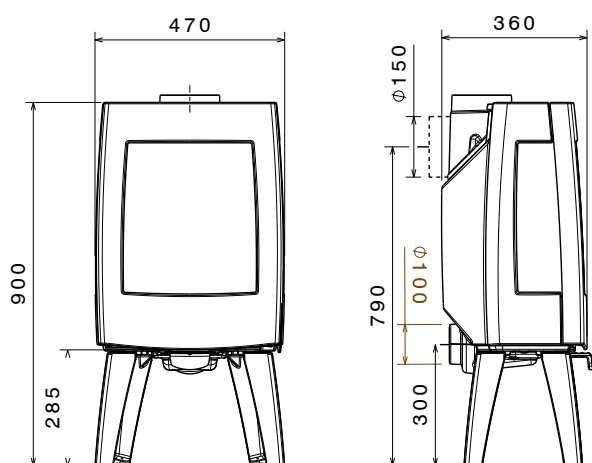

TECHNISCHE SPECIFICATIES PER TYPE

SENSE 100

afmetingen:
470x900x360 mm

gewicht:
105 kg

hoogte rookafvoer
achteraan:
790 mm

SENSE 103

afmetingen:
470x900x360 mm

gewicht:
105 kg

hoogte rookafvoer
achteraan:
790 mm

SENSE 200

afmetingen:
470x980x360 mm

gewicht:
125 kg

hoogte rookafvoer
achteraan:
870 mm

SENSE 203

afmetingen:
470x980x360 mm

gewicht:
125 kg

hoogte rookafvoer
achteraan:
870 mm

SENSE 100

versie met poten

SENSE 103

versie met driezijdig glas
en poten

SENSE 200

versie op box

SENSE 203

versie met driezijdig glas
en box

ALGEMENE TECHNISCHE SPECIFICATIES

Naam product:	Sense
Type:	houtkachel
Brandstof:	hout
Lengte houtblokken:	35 cm
Rookgasafvoer diameter:	150 mm
Aansluiting rookgasafvoer:	bovenaan of achteraan
Verbrandingssysteem:	verbrandingskamer met secundaire verbranding
Gem. temp. van de rookgassen:	< 350 °C *
Minimum trek:	12 Pa
Nominal vermogen:	7 kW
Minimum vermogen:	2.3 kW
Maximum vermogen:	9 kW
Capaciteit:	140 m ³
Rendement:	> 78 % *
CO-uitstoot (13%O ₂):	< 0.10 % *
Stofdeeltjes:	< 40 mg/Nm ³ *
Aslade:	ja
Stookvloer:	vast rooster
Mogelijkheid voor externe luchttoevoer:	Ja, diameter 100 mm
Materiaal:	Gietijzer en vuurvast materiaal (vermiculiet) voor verbrandingskamer
Afstand tot brandbare voorwerpen:	achter: 400mm* - zij: 500mm* - voor: 800mm*