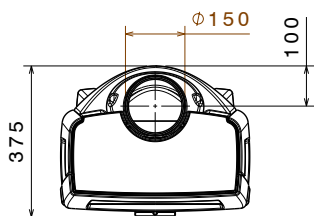

TECHNISCHE SPECIFICATIES PER TYPE

SENSE 100

afmetingen:
470x900x360 mm

gewicht:
105 kg

hoogte rookafvoer
achteraan:
790 mm

SENSE 103

afmetingen:
470x900x360 mm

gewicht:
105 kg

hoogte rookafvoer
achteraan:
790 mm

SENSE 200

afmetingen:
470x980x360 mm

gewicht:
125 kg

hoogte rookafvoer
achteraan:
870 mm

SENSE 203

afmetingen:
470x980x360 mm

gewicht:
125 kg

hoogte rookafvoer
achteraan:
870 mm

SENSE 100

versie met poten

SENSE 103

versie met driezijdig glas
en poten

SENSE 200

versie op box

SENSE 203

versie met driezijdig glas
en box

ALGEMENE TECHNISCHE SPECIFICATIES

Naam product:	Sense
Type:	houtkachel
Brandstof:	hout
Lengte houtblokken:	35 cm
Rookgasafvoer diameter:	150 mm
Aansluiting rookgasafvoer:	bovenaan of achteraan
Verbrandingssysteem:	verbrandingskamer met secundaire verbranding
Gem. temp. van de rookgassen:	< 350 °C *
Minimum trek:	12 Pa
Nominal vermogen:	7 kW
Minimum vermogen:	2.3 kW
Maximum vermogen:	9 kW
Capaciteit:	140 m ³
Rendement:	> 78 % *
CO-uitstoot (13%O ₂):	< 0.10 % *
Stofdeeltjes:	< 40 mg/Nm ³ *
Aslade:	ja
Stookvloer:	vast rooster
Mogelijkheid voor externe luchttoevoer:	Ja, diameter 100 mm
Materiaal:	Gietijzer en vuurvast materiaal (vermiculiet) voor verbrandingskamer
Afstand tot brandbare voorwerpen:	achter: 400mm* - zij: 500mm* - voor: 800mm*