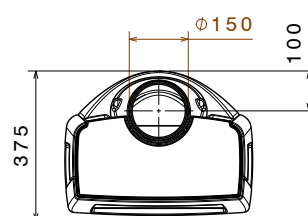

TECHNISCHE SPECIFICATIES PER TYPE

SENSE 100

afmetingen:
470x900x360 mm

gewicht:
105 kg

hoogte rookafvoer
achteraan:
790 mm

SENSE 103

afmetingen:
470x900x360 mm

gewicht:
105 kg

hoogte rookafvoer
achteraan:
790 mm

SENSE 200

afmetingen:
470x980x360 mm

gewicht:
125 kg

hoogte rookafvoer
achteraan:
870 mm

SENSE 203

afmetingen:
470x980x360 mm

gewicht:
125 kg

hoogte rookafvoer
achteraan:
870 mm

SENSE 100

versie met poten

SENSE 103

versie met driezijdig glas
en poten

SENSE 200

versie op box

SENSE 203

versie met driezijdig glas
en box

ALGEMENE TECHNISCHE SPECIFICATIES

Naam product:	Sense
Type:	houtkachel
Brandstof:	hout
Lengte houtblokken:	35 cm
Rookgasafvoer diameter:	150 mm
Aansluiting rookgasafvoer:	bovenaan of achteraan
Verbrandingssysteem:	verbrandingskamer met secundaire verbranding
Gem. temp. van de rookgassen:	< 350 °C *
Minimum trek:	12 Pa
Nominal vermogen:	7 kW
Minimum vermogen:	2.3 kW
Maximum vermogen:	9 kW
Capaciteit:	140 m ³
Rendement:	> 78 % *
CO-uitstoot (13%O ₂):	< 0.10 % *
Stofdeeltjes:	< 40 mg/Nm ³ *
Aslade:	ja
Stookvloer:	vast rooster
Mogelijkheid voor externe luchttoevoer:	Ja, diameter 100 mm
Materiaal:	Gietijzer en vuurvast materiaal (vermiculiet) voor verbrandingskamer
Afstand tot brandbare voorwerpen:	achter: 400mm* - zij: 500mm* - voor: 800mm*