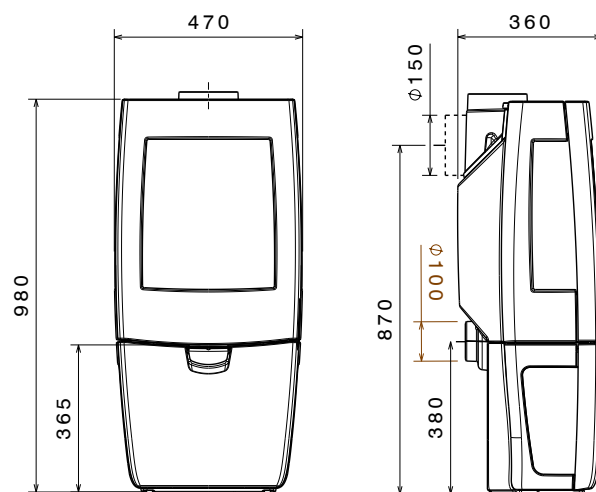

TECHNISCHE SPECIFICATIES PER TYPE

SENSE 100

afmetingen:
470x900x360 mm

gewicht:
105 kg

hoogte rookafvoer
achteraan:
790 mm

SENSE 103

afmetingen:
470x900x360 mm

gewicht:
105 kg

hoogte rookafvoer
achteraan:
790 mm

SENSE 200

afmetingen:
470x980x360 mm

gewicht:
125 kg

hoogte rookafvoer
achteraan:
870 mm

SENSE 203

afmetingen:
470x980x360 mm

gewicht:
125 kg

hoogte rookafvoer
achteraan:
870 mm

SENSE 100

versie met poten

SENSE 103

versie met driezijdig glas
en poten

SENSE 200

versie op box

SENSE 203

versie met driezijdig glas
en box

ALGEMENE TECHNISCHE SPECIFICATIES

Naam product:	Sense
Type:	houtkachel
Brandstof:	hout
Lengte houtblokken:	35 cm
Rookgasafvoer diameter:	150 mm
Aansluiting rookgasafvoer:	bovenaan of achteraan
Verbrandingssysteem:	verbrandingskamer met secundaire verbranding
Gem. temp. van de rookgassen:	< 350 °C *
Minimum trek:	12 Pa
Nominal vermogen:	7 kW
Minimum vermogen:	2.3 kW
Maximum vermogen:	9 kW
Capaciteit:	140 m ³
Rendement:	> 78 % *
CO-uitstoot (13%O ₂):	< 0.10 % *
Stofdeeltjes:	< 40 mg/Nm ³ *
Aslade:	ja
Stookvloer:	vast rooster
Mogelijkheid voor externe luchttoevoer:	Ja, diameter 100 mm
Materiaal:	Gietijzer en vuurvast materiaal (vermiculiet) voor verbrandingskamer
Afstand tot brandbare voorwerpen:	achter: 400mm* - zij: 500mm* - voor: 800mm*