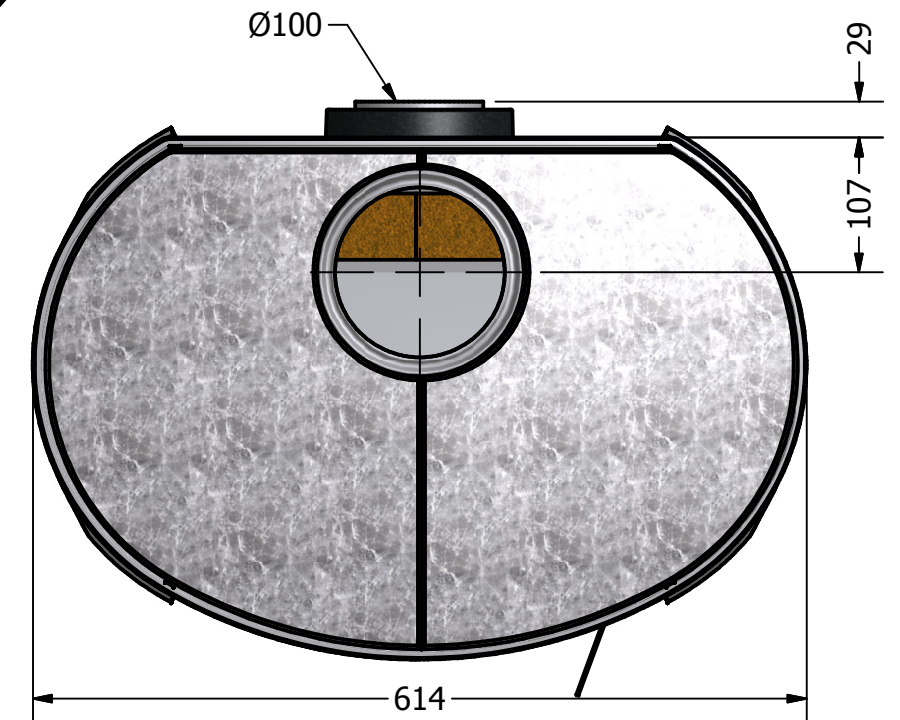

Depot (enkel zonder voeten)

Basic (Met of zonder voeten)

Altech Ecosy

Gegevens

Gewicht: 185Kg Basic / 240Kg Depot

Nominaal vermogen : 11KW

Brandstof : Hout

Houtlengte : maximaal 50 CM