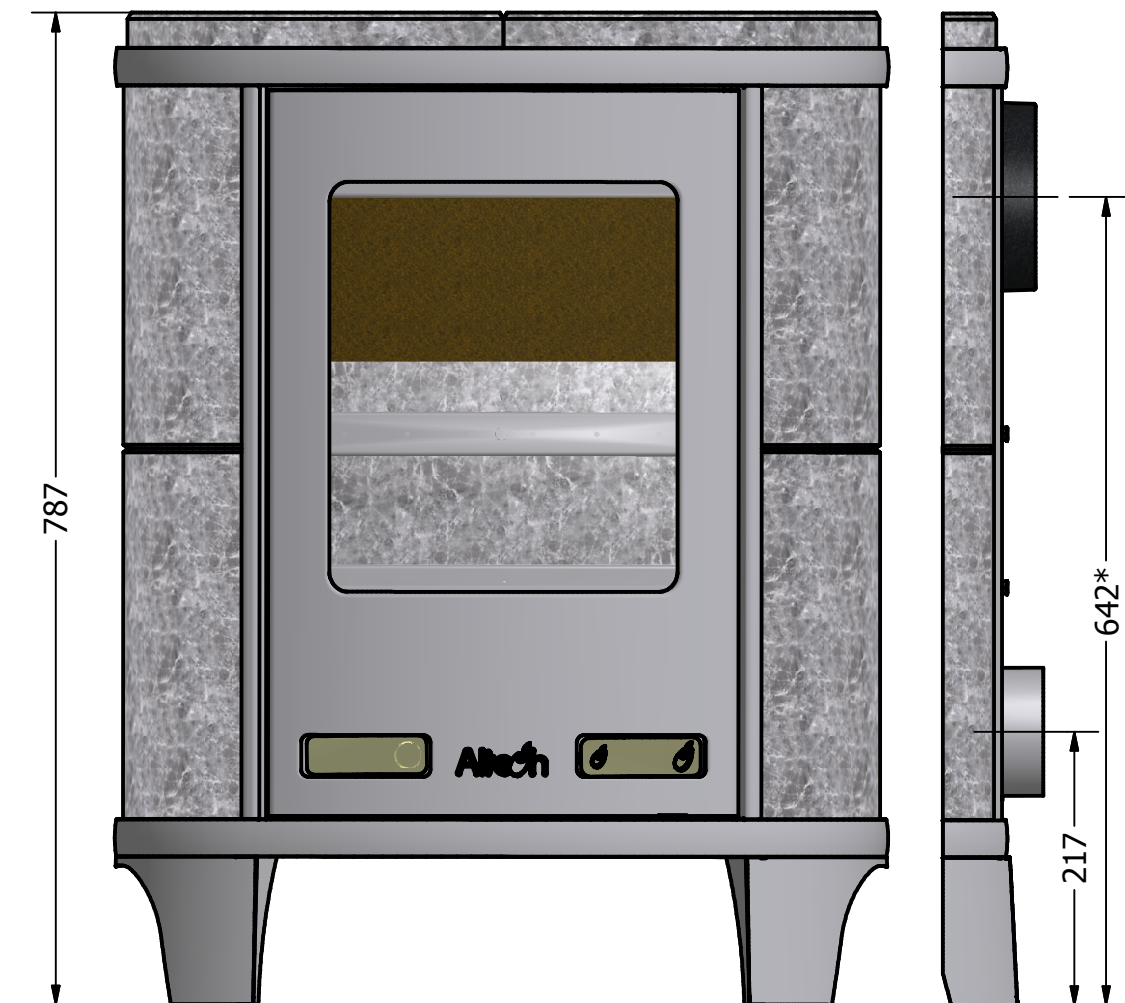

Depot (enkel zonder voeten)

Basic (Met of zonder voeten)

Altech Ecosy

Gegevens

Gewicht: 185Kg Basic / 240Kg Depot

Nominaal vermogen : 11KW

Brandstof : Hout

Houtlengte : maximaal 50 CM

Rendement : 79%

Rookgas temperatuur : 261°C

Fijnstof : 23mg/M³

CO : 1000 mg/M³

Warmte soort : Stralingswarmte

Certificaten:

* De achteraansluitng is een optie welke apart besteld dient te worden.