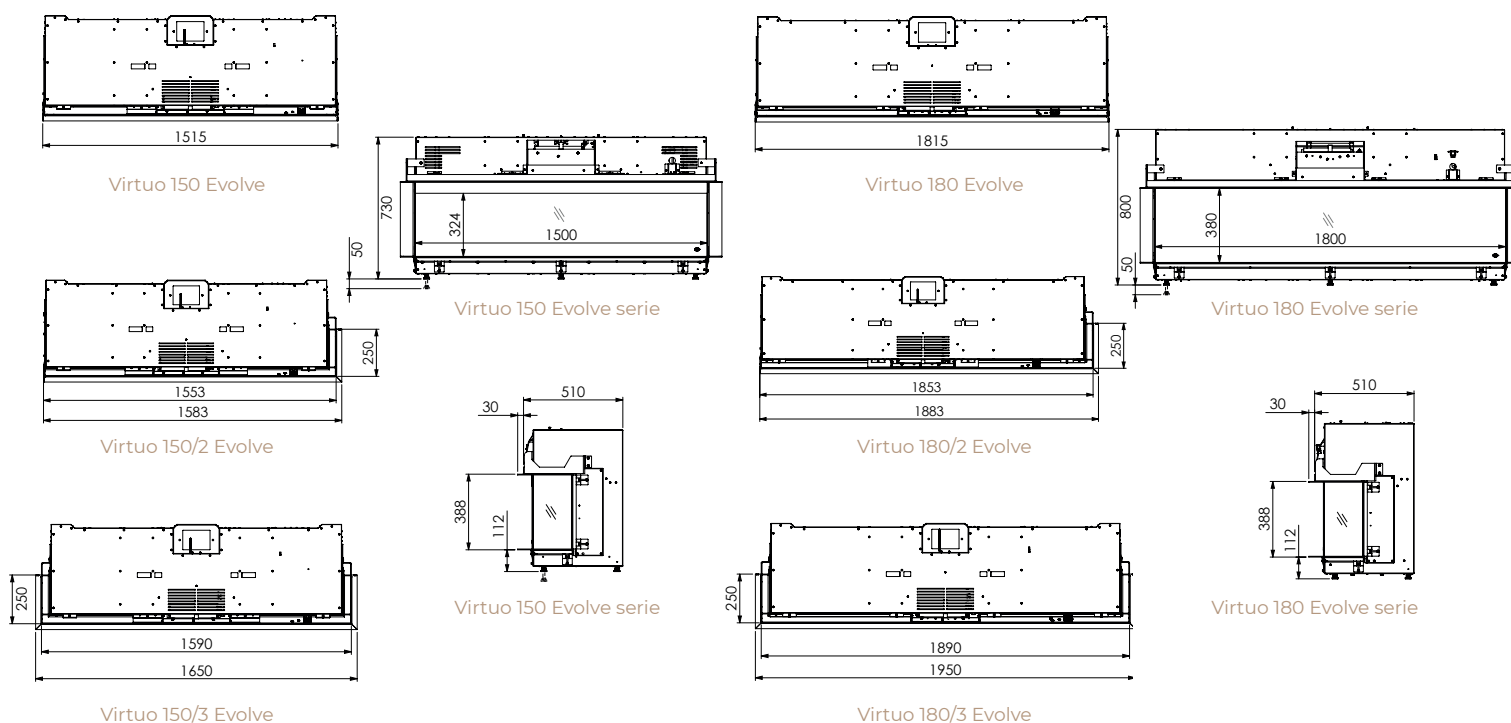

App	Vuurzicht b'xh	Vlambeeld	Gloeisbed	Interieur	Clear View® glas	Geluid	Vlambeeld keuze	Kaderloos inbouwen
		mm		led	rib cast	optie			
Virtuo Evolve									
Virtuo 100 Evolve	+	1000x324	Evolve-Flame technologie	Eco Glow	+	+	+	+	+
Virtuo 100/2 Evolve	+	1000x324	Evolve-Flame technologie	Eco Glow	+	+	+	+	+
Virtuo 100/3 Evolve	+	1000x324	Evolve-Flame technologie	Eco Glow	+	+	+	+	+
Virtuo 130 Evolve	+	1300x324	Evolve-Flame technologie	Eco Glow	+	+	+	+	+
Virtuo 130/2 Evolve	+	1300x324	Evolve-Flame technologie	Eco Glow	+	+	+	+	+
Virtuo 130/3 Evolve	+	1300x324	Evolve-Flame technologie	Eco Glow	+	+	+	+	+
Virtuo 150 Evolve	+	1500x324	Evolve-Flame technologie	Eco Glow	+	+	+	+	+
Virtuo 150/2 Evolve	+	1500x324	Evolve-Flame technologie	Eco Glow	+	+	+	+	+
Virtuo 150/3 Evolve	+	1500x324	Evolve-Flame technologie	Eco Glow	+	+	+	+	+
Virtuo 180 Evolve	+	1800x380	Evolve-Flame technologie	Eco Glow	+	+	+	+	+
Virtuo 180/2 Evolve	+	1800x380	Evolve-Flame technologie	Eco Glow	+	+	+	+	+
Virtuo 180/3 Evolve	+	1800x380	Evolve-Flame technologie	Eco Glow	+	+	+	+	+

Virtuo 150 - 150/2 - 150/3 Evolve (P.14)

Virtuo 180 - 180/2 - 180/3 Evolve (P.16)