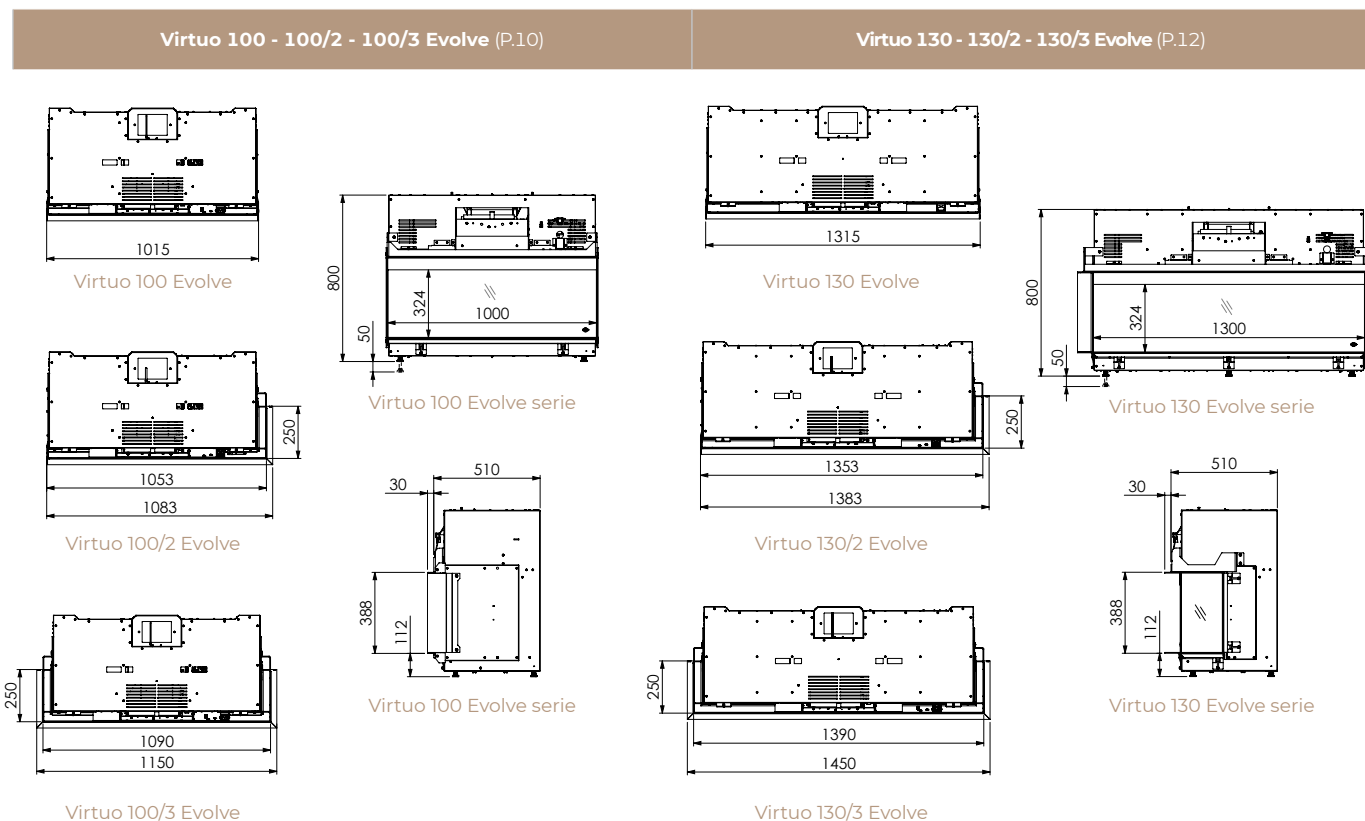

Technische specificaties

	Pagina	Model	Inbouwolepte	Gewicht	Aansluiting	Verwarming	Thermostaat	Afstandsbediening	Verbinding
			mm	kg	volt	watt			bluetooth
Virtuo Evolve									
Virtuo 100 Evolve	10	Front	50	105	230	1000-2000	+	+	+
Virtuo 100/2 Evolve	10	2-zijdig	50	105	230	1000-2000	+	+	+
Virtuo 100/3 Evolve	10	3-zijdig	50	105	230	1000-2000	+	+	+
Virtuo 130 Evolve	12	Front	50	148	230	1000-2000	+	+	+
Virtuo 130/2 Evolve	12	2-zijdig	50	148	230	1000-2000	+	+	+
Virtuo 130/3 Evolve	12	3-zijdig	50	148	230	1000-2000	+	+	+
Virtuo 150 Evolve	14	Front	50	160	230	1000-2000	+	+	+
Virtuo 150/2 Evolve	14	2-zijdig	50	160	230	1000-2000	+	+	+
Virtuo 150/3 Evolve	14	3-zijdig	50	160	230	1000-2000	+	+	+
Virtuo 180 Evolve	16	Front	50	172	230	1000-2000	+	+	+
Virtuo 180/2 Evolve	16	2-zijdig	50	172	230	1000-2000	+	+	+
Virtuo 180/3 Evolve	16	3-zijdig	50	172	230	1000-2000	+	+	+

Lijntekeningen