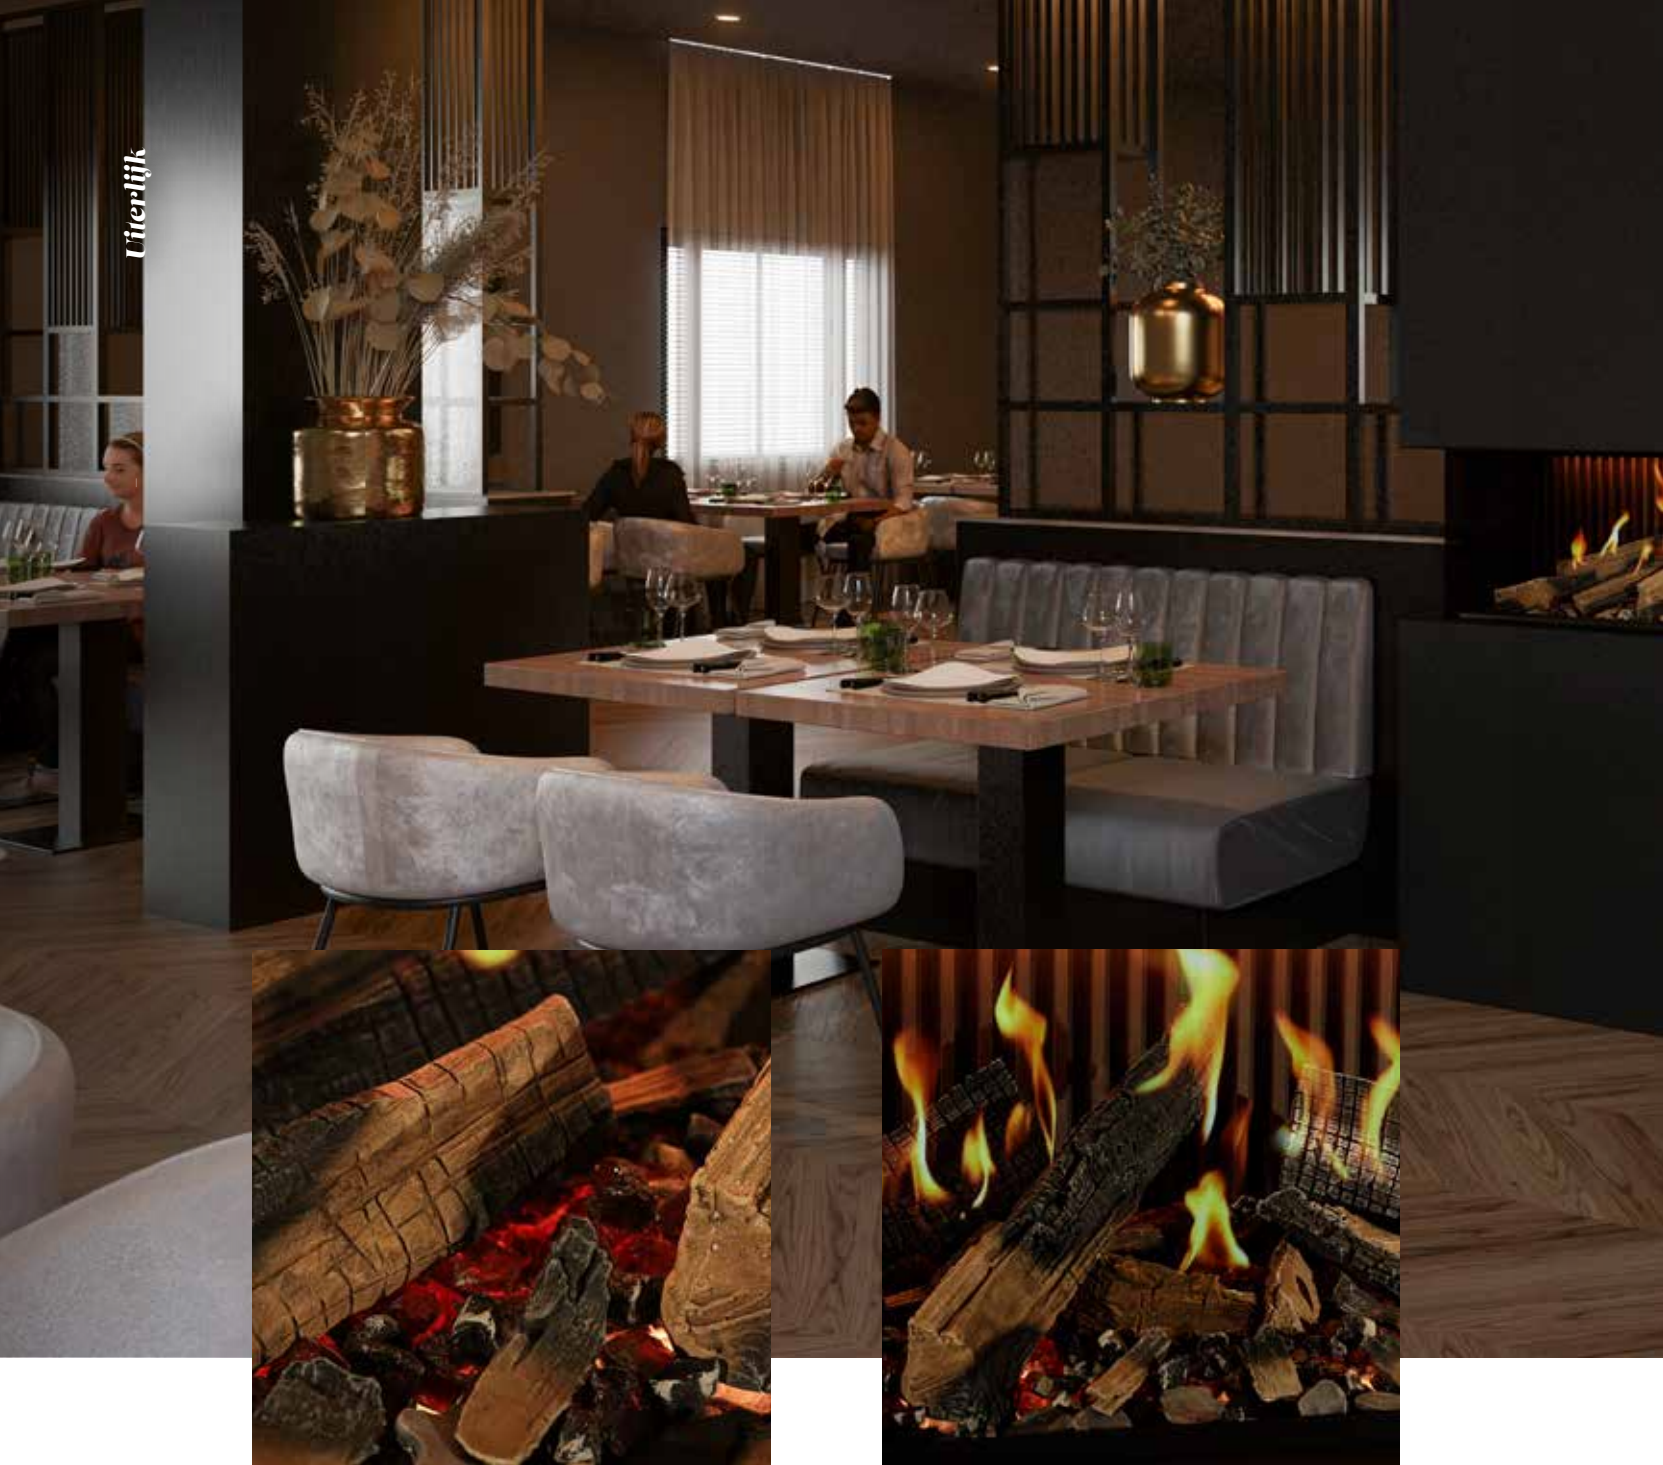

Branderbed

De bodem van de Virtuo-haarden is bedekt met natuurgetrouwe kooltjes en chips met gloeistenen. Samen met de gedetailleerde stammenset en de unieke Eco Glow LED technologie op het branderbed komt de haard echt tot leven. Bepaal zelf je vlam en tevens de frequentie, lichtintensiteit en kleuren van het gloeibed voor de ultieme vuurbeleving in huis.

Unieke 3D projectietechniek

Dankzij de door DRU speciaal ontwikkelde projectietechniek is het nieuwe vuur niet van echt vuur te onderscheiden. Geniet van de prachtige vlambeelden die worden gecreëerd met behulp van de Evolve-Flame techniek.

Scan deze QR-code voor een video van de vlammen