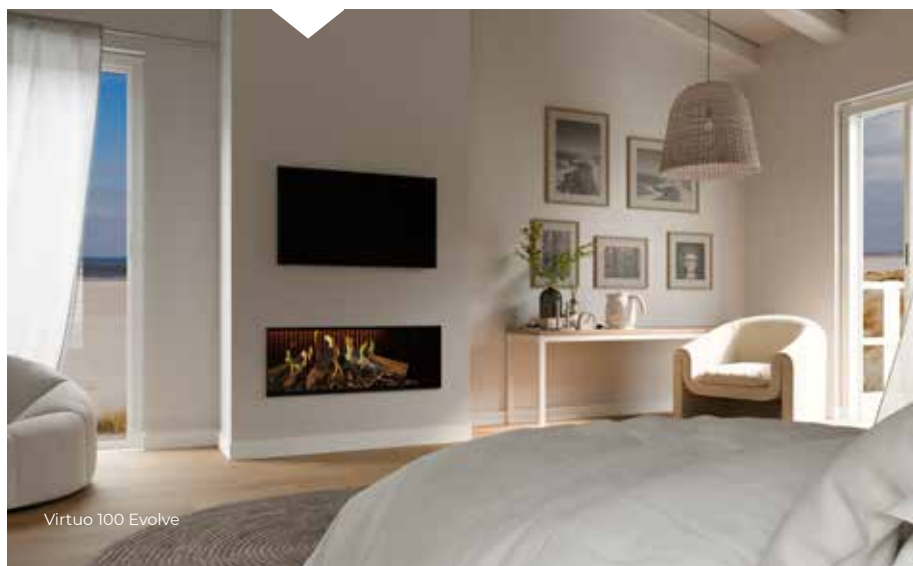

Virtuo 100 - 100/2 - 100/3 Evolve

Virtuo 100 Evolve

Kies je eigen formaat:

(exacte afmetingen zie P. 18)

100 - 100/2 - 100/3

130 - 130/2 - 130/3

150 - 150/2 - 150/3

180 - 180/2 - 180/3

Technische gegevens:

Vlambeeld	Evolve-Flame technologie
Branderbed	Houtset bruin en Eco Glow (LED gloeibed)
Interieur	Rib cast
Verwarming	1000-2000 Watt (thermostatisch en weekprogramma)
Geluid	Knapperend houtvuur
Bediening	Afstandsbediening en app (Bluetooth)