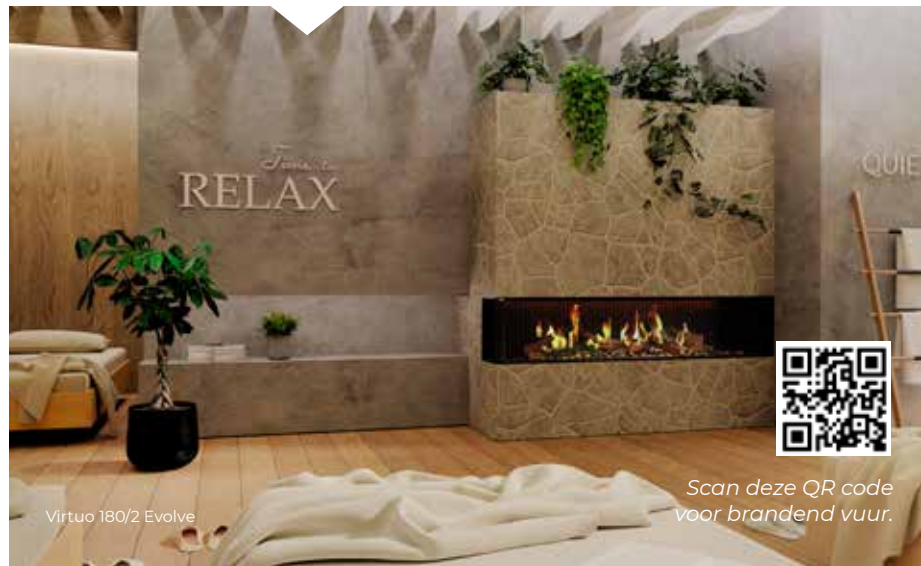

Vlambeeld	Evolve-Flame technologie
Branderbed	Houtset bruin en Eco Glow (LED gloeibed)
Interieur	Rib cast
Verwarming	1000-2000 Watt (thermostatisch en weekprogramma)
Geluid	Knapperend houtvuur
Bediening	Afstandsbediening en app (Bluetooth)

Scan deze QR code
voor brandend vuur.

Scan deze QR code
voor brandend vuur.

Virtuo 180 - 180/2 - 180/3 Evolve

Virtuo 180/2 Evolve

Scan deze QR code voor brandend vuur.

Kies je eigen formaat:

(exacte afmetingen zie P. 19)