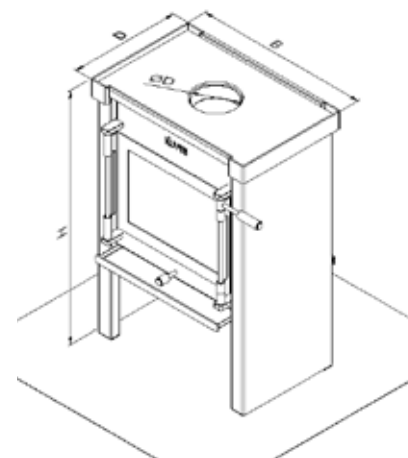

JAcobus doorkijk