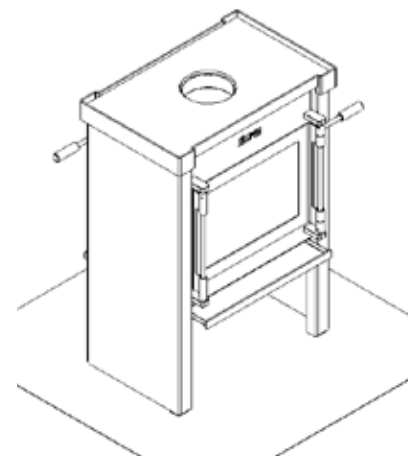

JAcobus doorkijk