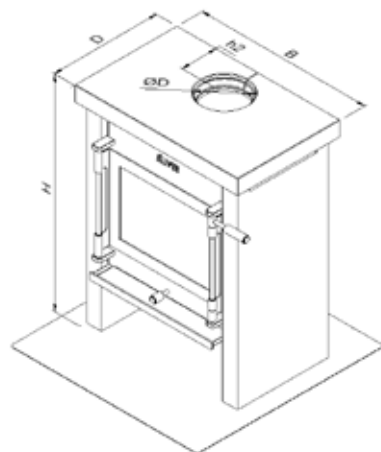

JAcobus beton