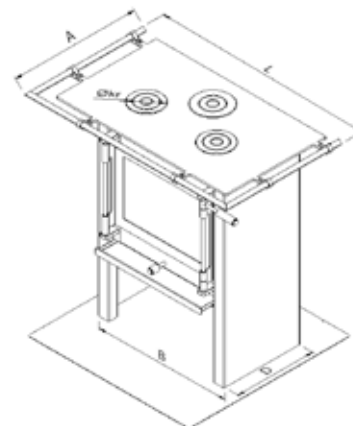

JAcobus kook