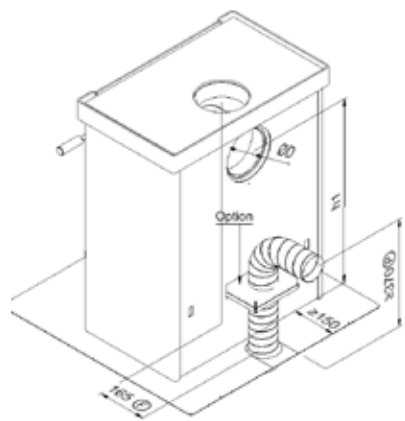

JAcobus

¹⁾ Rendement volgens norm BImSchV, Stufe 2, dus bij zeer schone verbranding

JAcobus beton

²⁾ Rendement volgens norm BImSchV, Stufe 1, dus bij schone verbranding

JAcobus kook

³⁾ Rendement volgens de geldende actuele Nederlandse norm EN13240, dus toegelaten 'vervuilende' verbranding in Nederland

JAcobus doorkijk

⁴⁾ volgens norm BImSchV, Stufe 2
⁵⁾ bij 13% O₂