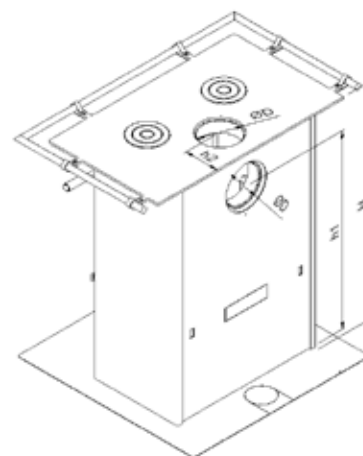

JAcobus kook