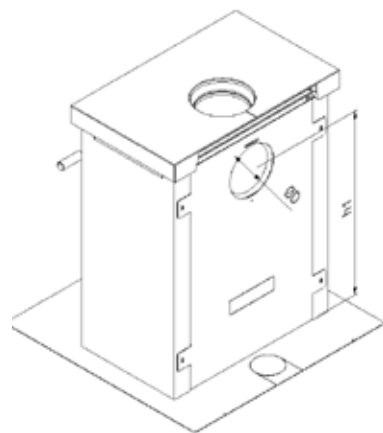

JAcobus beton