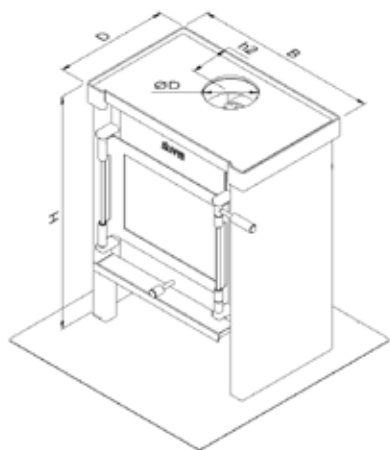

JAcobus

¹⁾ Rendement volgens norm BImSchV, Stufe 2, dus bij zeer schone verbranding

JAcobus beton

²⁾ Rendement volgens norm BImSchV, Stufe 1, dus bij schone verbranding

JAcobus kook

³⁾ Rendement volgens de geldende actuele Nederlandse norm EN13240, dus toegelaten 'vervuilende' verbranding in Nederland

JAcobus doorkijk

⁴⁾ volgens norm BImSchV, Stufe 2
⁵⁾ bij 13% O₂