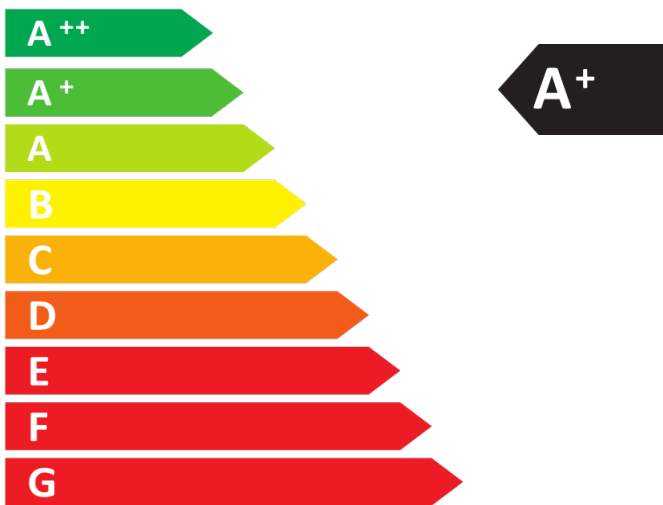

ENERG

енергия · ενεργεια

Linear S 600 E5

4.9
kW

N.A.
kW

ENERGIA · ЕНЕРГИЈА · ΕΝΕΡΓΕΙΑ · ENERGIJA · ENERGY · ENERGIE · ENERGI

2018/1186