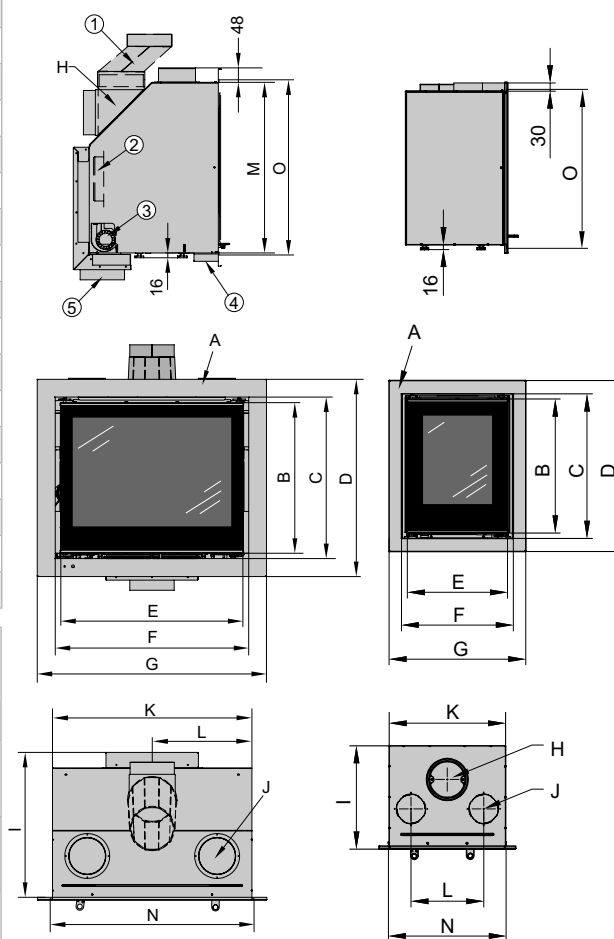

Afmetingen inzethaarden	LINEAR XS 500	LINEAR S 600	LINEAR M 700	LINEAR L 800	LINEAR XL 900
A <sup>1)</sup>	45 mm	60 mm	60 mm	60 mm	60 mm
B	456 mm	453 mm	503 mm	523 mm	543 mm
C	492 mm	489 mm	539 mm	559 mm	579 mm
D	582 mm	609 mm	659 mm	679 mm	699 mm
E	345 mm	510 mm	610 mm	710 mm	810 mm
F	380 mm	546 mm	646 mm	746 mm	846 mm
G	470 mm	666 mm	766 mm	866 mm	966 mm
H	∅ 130 mm	∅ 150 mm	∅ 150 mm	∅ 180 mm	∅ 200 mm
I	352 mm	412 mm	442 mm	472 mm	502 mm
J	∅ 100 mm	Convectieopening standaard: ∅ 125 mm			
K	400 mm	566 mm	666 mm	766 mm	866 mm
L	250 mm	374 mm	434 mm	534 mm	634 mm
M	523 mm	520 mm	570 mm	590 mm	610 mm
N <sup>2)</sup>	405 mm	582 mm	682 mm	782 mm	882 mm
O <sup>2)</sup>	541 mm	540 mm	585 mm	610 mm	623 mm

LINEAR inzethaarden  
S 600 / M 700 / L 800 / XL 900

LINEAR inzethaarden  
XS 500

<sup>1)</sup> Front standaard: | <sup>2)</sup> De afmetingen N en O zijn buitenmaten van de haard | Technische wijzigingen voorbehouden.