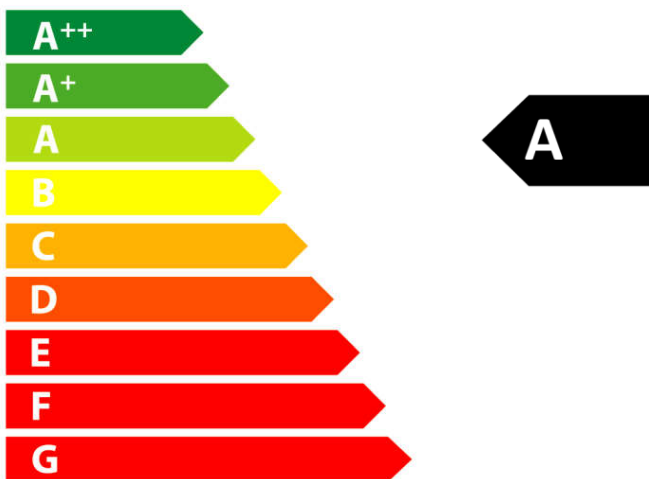

ENERG
енергия · ενεργεια

Pigalle-01

7,3
kW

-
kW

ENERGIA · ЕНЕРГИЯ · ΕΝΕΡΓΕΙΑ · ENERGIJA · ENERGY · ENERGIE · ENERGI

2015/1186