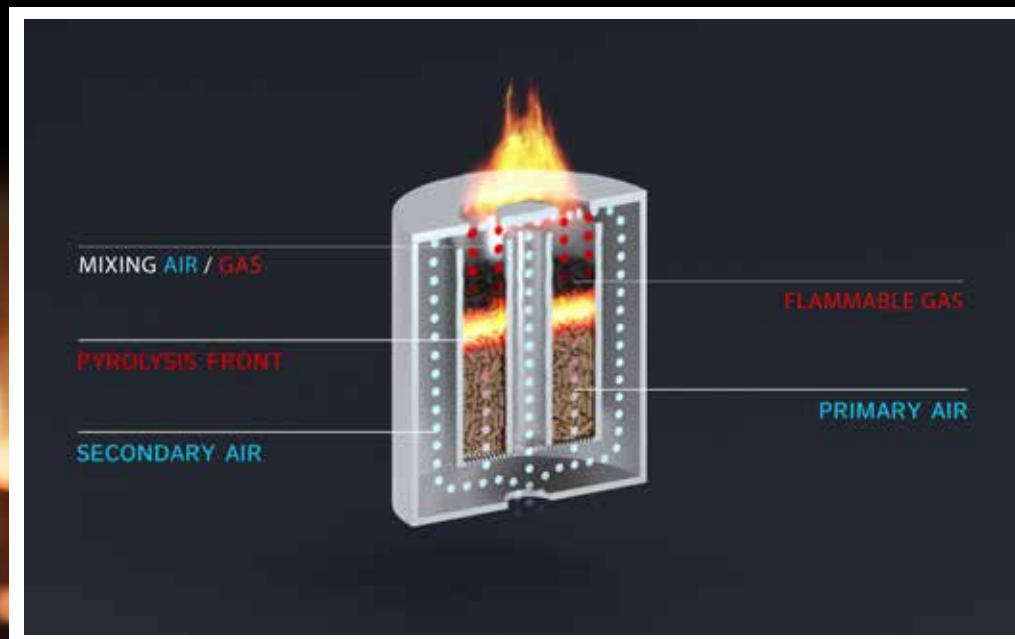

Entdecken Sie selbst die Speckstein Pelletöfen von Altech und die vielen Vorteile.

LES POÊLES À GRANULÉS EN PIERRE OLLAIRE D'ALTECH

Les poêles en stéatite d'Altech brûlent des granulés de bois et ne fonctionnent pas automatiquement comme un poêle à granulés typique, mais avec un système de micro-gazéification.

Cette technologie brevetée garantit une combustion propre et un rendement très élevé. Les poêles à granulés Altech fonctionnent (tout comme les poêles à bois en stéatite) grâce à l'air frais et au tirage naturel du conduit de fumée. Grâce à ce système de combustion sans électricité, aucun ventilateur n'est nécessaire. Vous ne subirez donc aucun bruit ni aucun dysfonctionnement. Et grâce au système de combustion unique, les poêles à granulés Altech atteignent une efficacité élevée et une consommation minimale de pellets.

Découvrez par vous-même les poêles à pellets en stéatite d'Altech et leurs nombreux avantages.