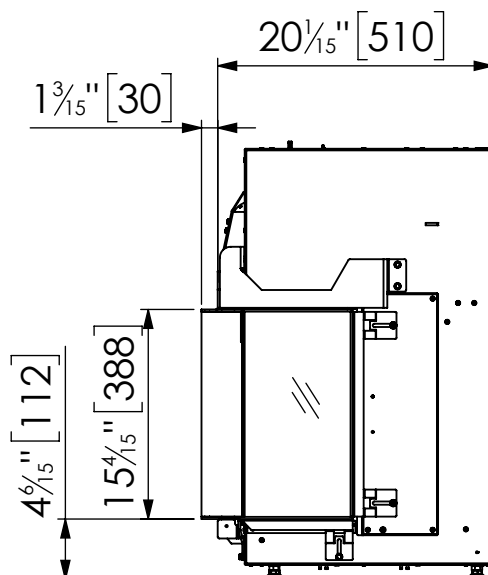

Virtuo 100/2 Evolve Rechts

Virtuo 100/2 Evolve Rechts

dim" = inch
[dim] = mm