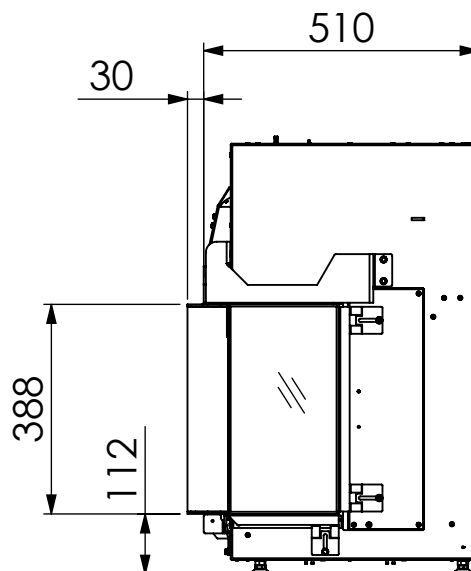

Virtuo 100/2 Evolve Rechts

Virtuo 100/2 Evolve Rechts

dim" = inch
[dim] = mm