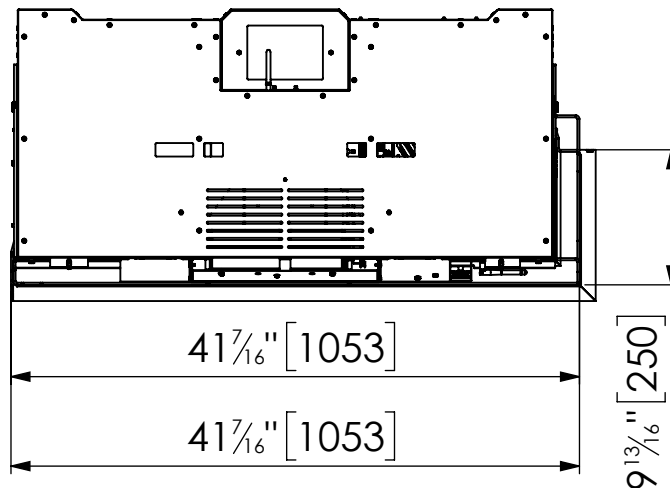

Virtuo 100/2 Evolve Rechts

Virtuo 100/2 Evolve Rechts

dim" = inch
[dim] = mm