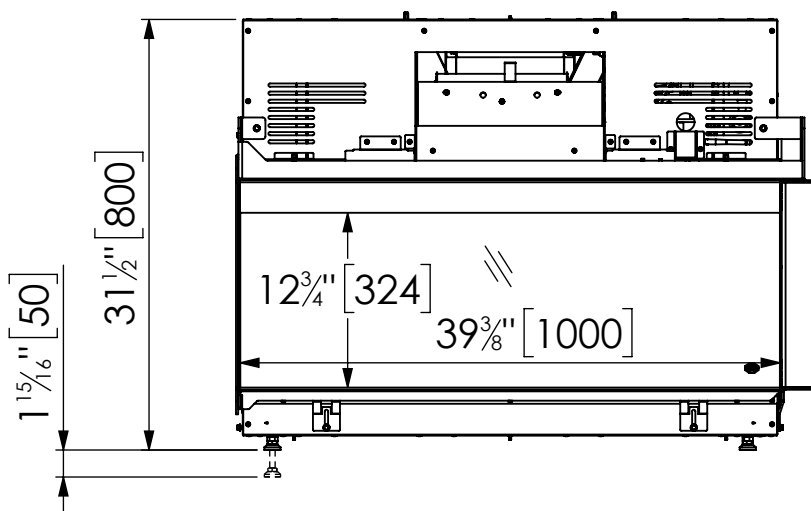

Virtuo 100/2 Evolve Rechts

Virtuo 100/2 Evolve Rechts

dim" = inch
[dim] = mm