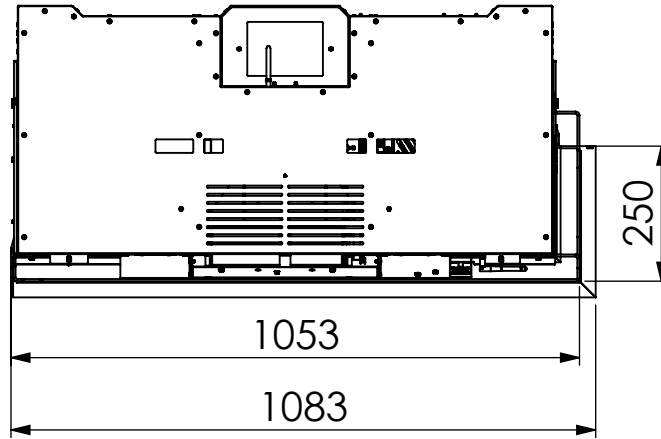

Virtuo 100/2 Evolve Rechts

Virtuo 100/2 Evolve Rechts

dim" = inch
[dim] = mm