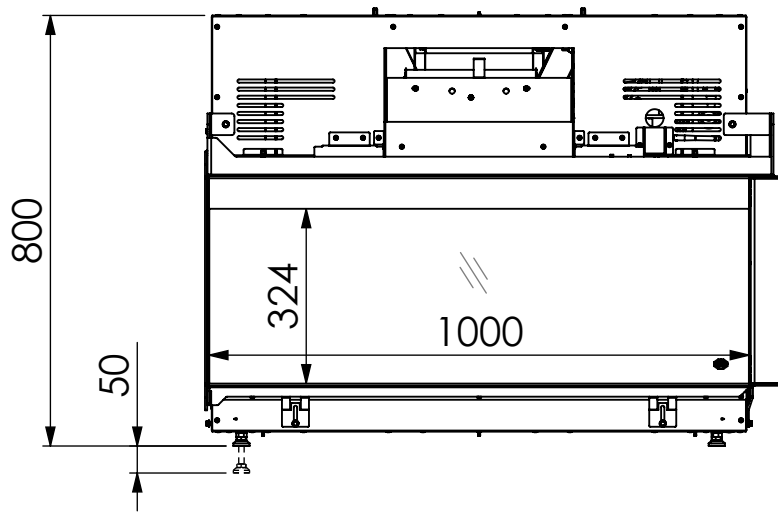

Virtuo 100/2 Evolve Rechts

Virtuo 100/2 Evolve Rechts

dim" = inch
[dim] = mm