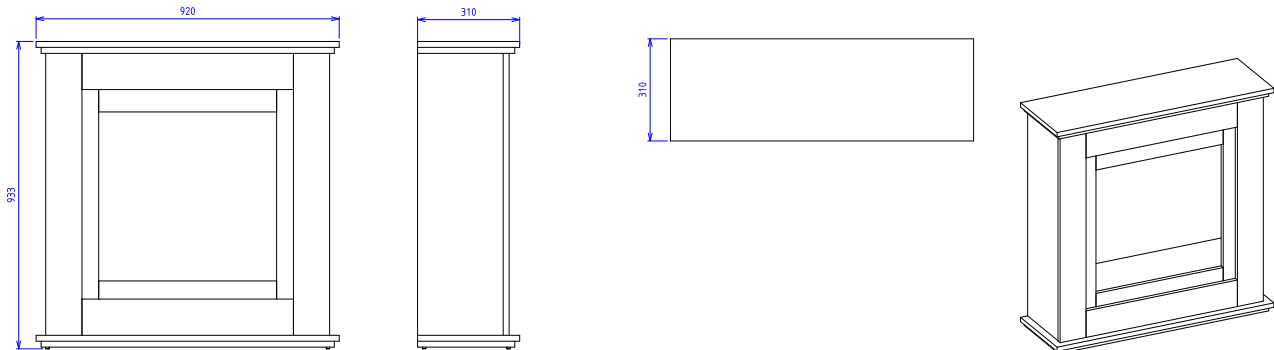

Experience Better Living

Afmetingen

Specificaties

Vuursysteem	Optiflame®
Artikelnummer	235560F
EAN code	8716412235566
Model	Freestanding
Zicht op het vuur	Front
Kleur	Wit
Decoratie / vuurbed	LED-Houtset
Vuurbeeld (BxH) in cm	52x42
Buitenmaten BxHxD in cm	92x93,3x31
Warmteafgifte	Ja
Verwarmingselement	Ja
Afstandsbediening	Ja
Handmatige bediening direct bij de haard mogelijk ja / nee	Ja
Lampmodule	LED
Geluidsmodule	Nee
Instellingen kleureffecten	Ja
Warmte-instelling 1 in W	1400
Warmte-instelling 2 in W	-
Alleen vlamwerking in W	7
Max. verbruik	1400
Spanning/elektrische frequentie	230V/50Hz
Productgewicht in kg	44,5
Kabellengte	1,5 m
Garantie	2 jaar