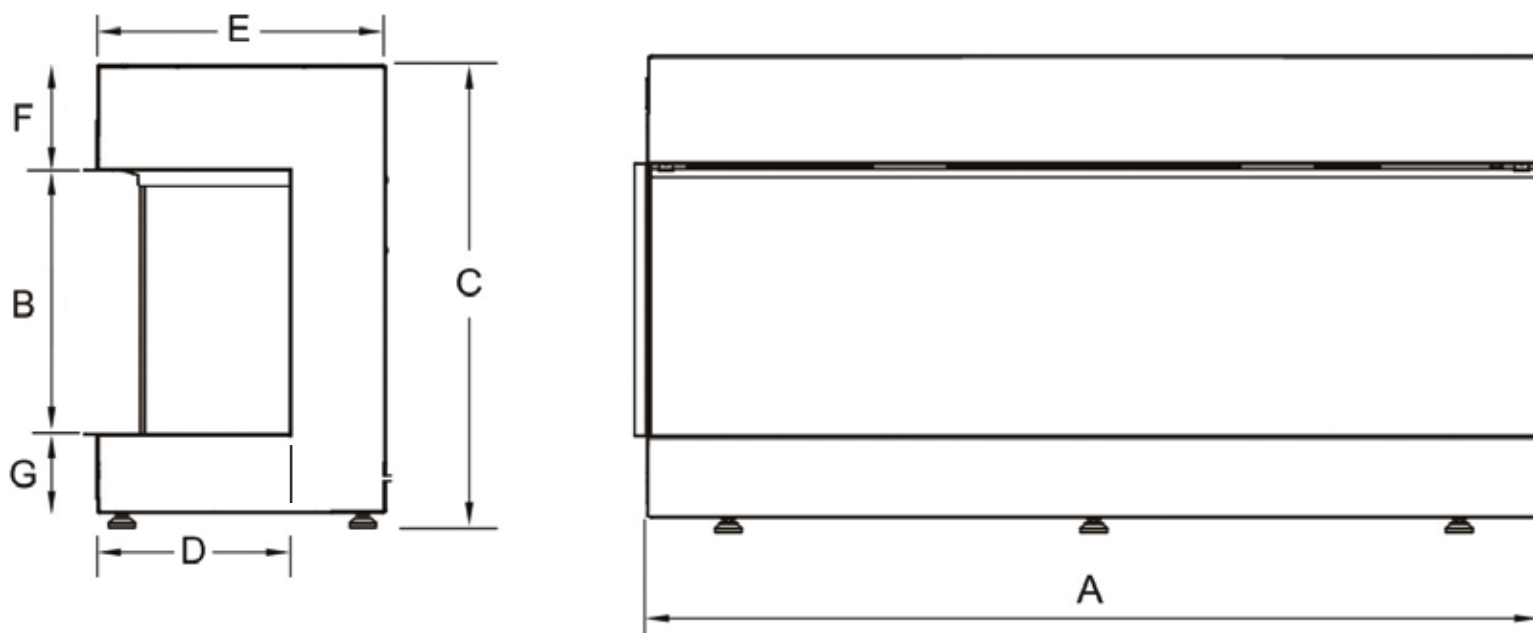

# AFMETINGEN TRU VIZION SOLUTION

Afmetingen							
	A	B	C*	D	E	F	G*
<b>TVS750</b>	750	581	737	226	334	83	73
<b>TVS1000</b>	1000	428	585	226	334	83	73
<b>TVS1250</b>	1250	428	585	226	334	83	73
<b>TVS1500</b>	1500	428	585	226	334	83	73
<b>TVS1750</b>	1750	428	585	226	334	83	73
<b>TVS2000</b>	2000	428	585	226	334	83	73

De haarden staan op in hoogte verstelbare pootjes. De opgegeven hoogte is de minimale hoogte. De maten zijn in millimeters en zijn onderhevig aan zeer kleine tolerantieafwijkingen.