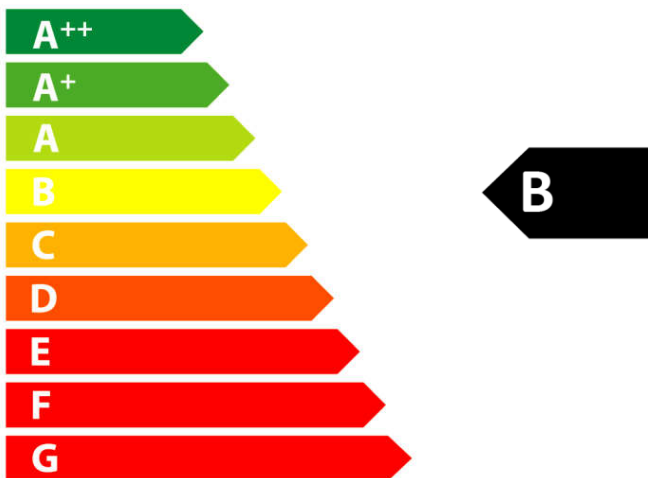

ENERG

енергия · ενεργεια

Style 5-01

3,8
kW

-
kW

ENERGIA · ЕНЕРГИЯ · ΕΝΕΡΓΕΙΑ · ENERGIJA · ENERGY · ENERGIE · ENERGI

2015/1186