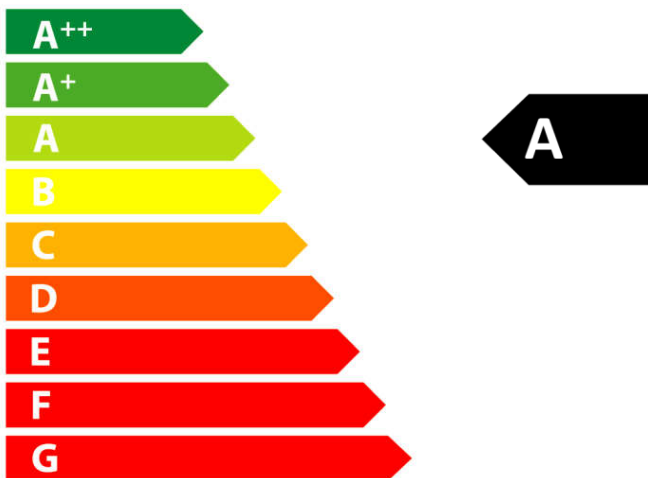

ENERG

енергия · ενεργεια

Metro 130XT 41 Tunnel RCH

10,8
kW

-
kW

ENERGIA · ЕНЕРГИЯ · ΕΝΕΡΓΕΙΑ · ENERGIJA · ENERGY · ENERGIE · ENERGI

2015/1186