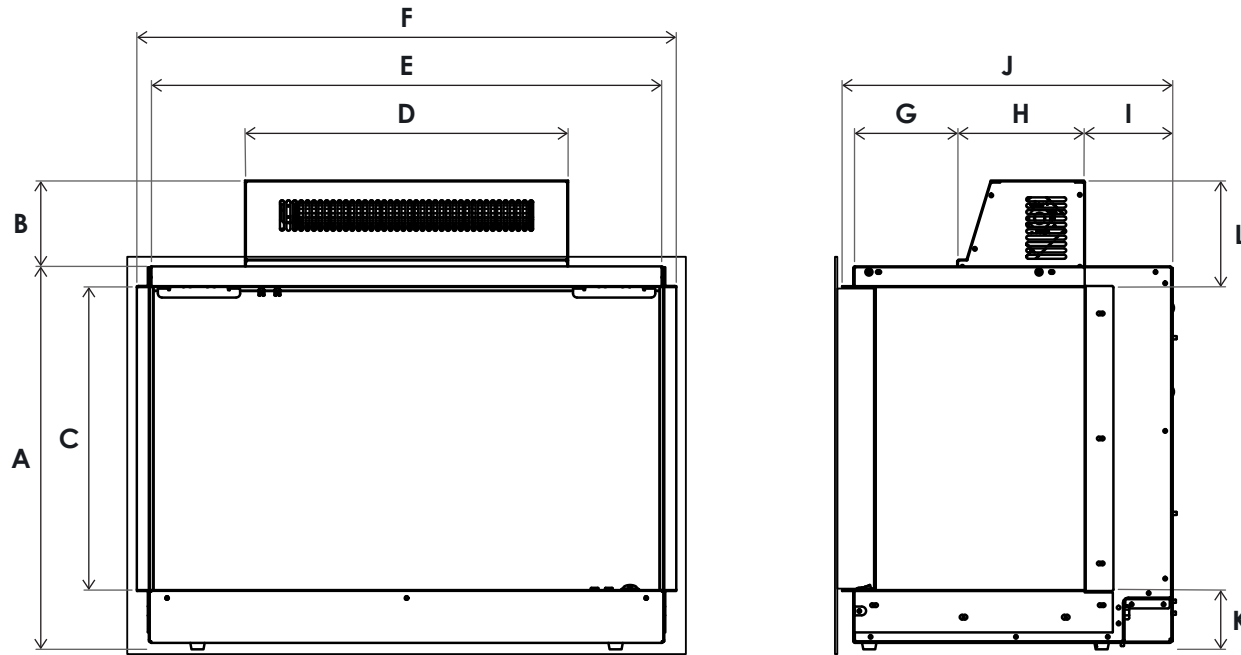

AFMETINGEN TRUVIZION SOLUTION INSERT 650

Dimensions						
A	B	C	D	E	F	G
485	108	387	405	648	676	130
H	I	J	K	L	FRAME	
160	110	415	73	134	709 x 488	

A minimum of 175mm is required between the top of the product and any hard surface.

Note: Dimensions stated are in millimetres unless otherwise stated and may be subject to a small tolerance.