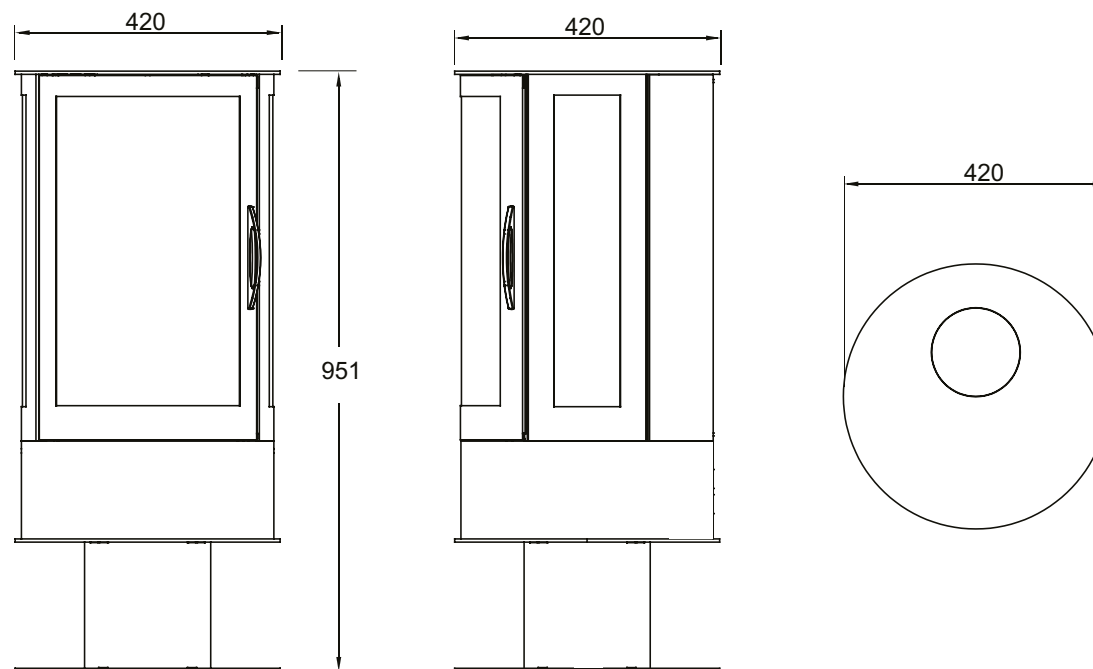

AFMETINGEN TRU VIZION SOLUTION STOVE