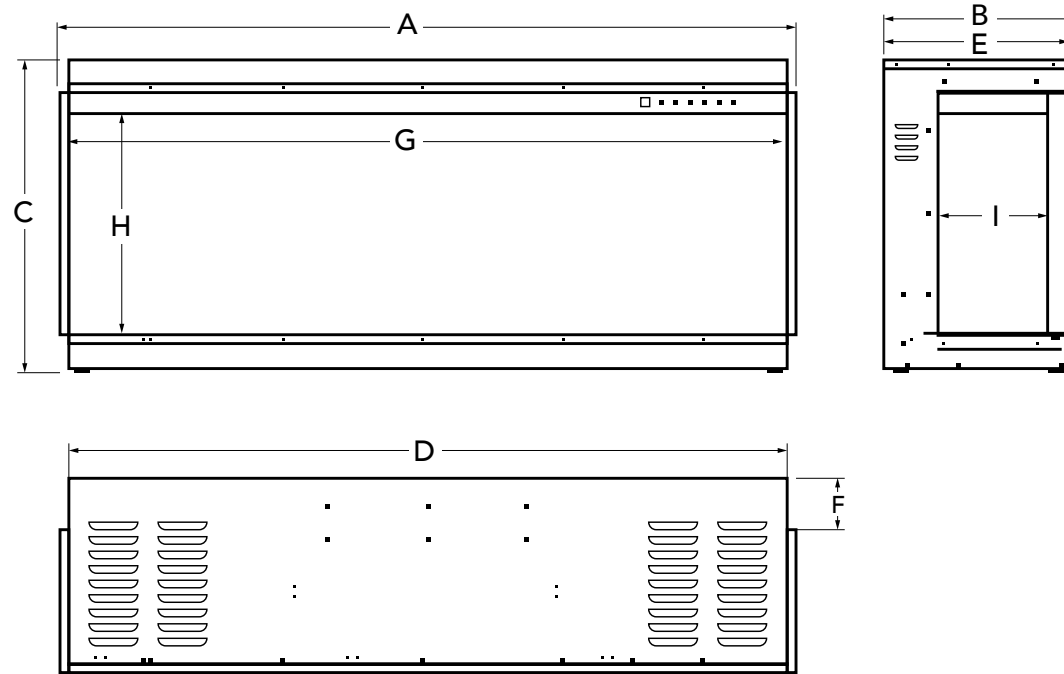

AFMETINGEN TRU VIZION PANO

Afmetingen									
	A	B	C	D	E	F	G	H	I
TVP700	735	317	724	705	302	90	7000	567	180
TVP1250	1270	332	540	1240	317	90	1235	381	195
TVP1500	1524	332	540	1494	317	90	1489	381	195
TVP2000	2000	332	540	1970	317	90	1965	381	195

De maten zijn in millimeters en zijn onderhevig aan zeer kleine tolerantieafwijkingen.