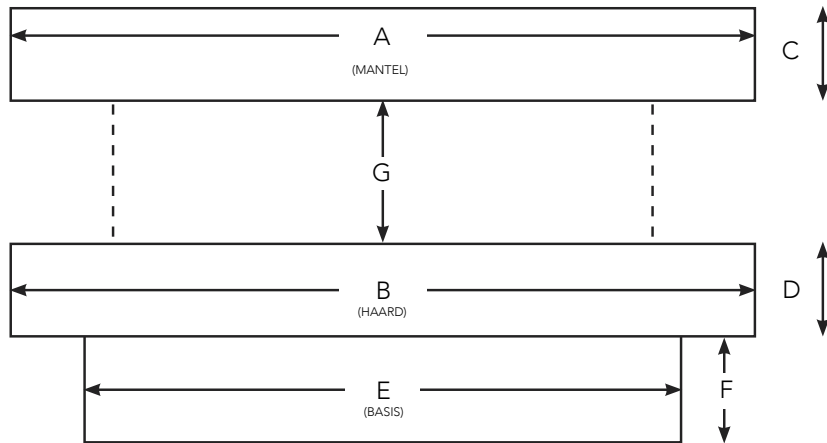

AFMETINGEN TRU VIZION SOLUTION MEUBELS

Afmetingen									
	A	B	C	D	E	F	G	HOOGTE (C)	BREEDTE (A)
750	1245	1245	152	152	1143	216	580	1249	1118
1000	1473	1473	152	152	1371	216	305	1524	1168
1250	1723	1723	152	152	1621	216	305	1524	1400
1500	1973	1973	152	152	1871	216	305	1524	1650

DIEPTE: 410mm mantel & haard / 360mm basis