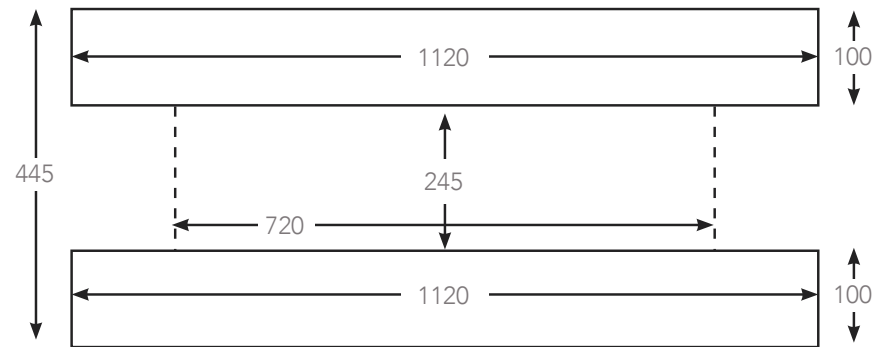

DIEPTE: 305mm haard / 255mm mantel