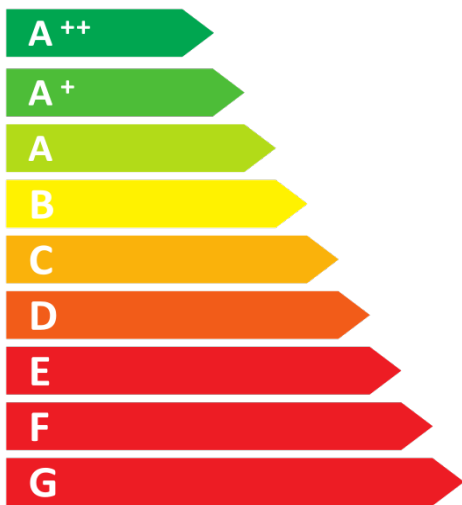

ENERG
енергия · ενεργεια

Stovo L

5.0
kW

N.A.
kW

ENERGIA · ЕНЕРГИЈА · ΕΝΕΡΓΕΙΑ · ENERGIJA · ENERGY · ENERGIE · ENERGI

2018/1186