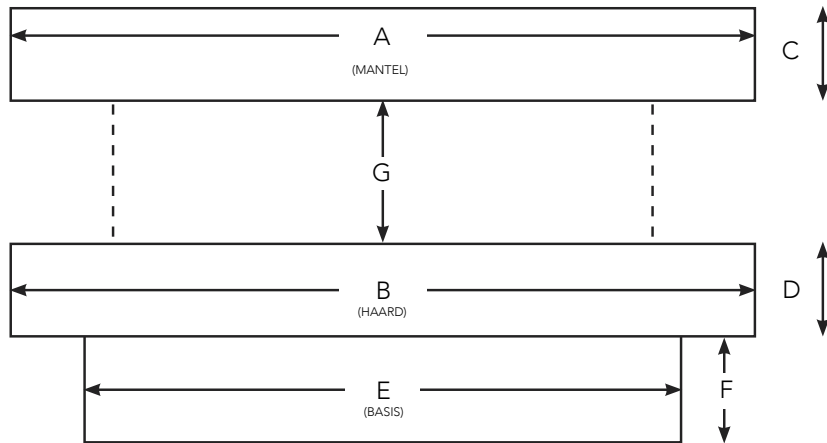

De haarden staan op in hoogte verstelbare pootjes. De opgegeven hoogte is de minimale hoogte. De maten zijn in millimeters en zijn onderhevig aan zeer kleine tolerantieafwijkingen.

AFMETINGEN TRUVIZION SOLUTION INSERT 650

AFMETINGEN TRU VIZION SOLUTION STOVE

AFMETINGEN TRU VIZION SOLUTION MEUBELS

Afmetingen									
	A	B	C	D	E	F	G	HOOGTE (C)	BREEDTE (A)
75	1245	1245	152	152	1143	216	580	1249	1118
100	1473	1473	152	152	1371	216	305	1524	1168
125	1723	1723	152	152	1621	216	305	1524	1400
150	1973	1973	152	152	1871	216	305	1524	1650