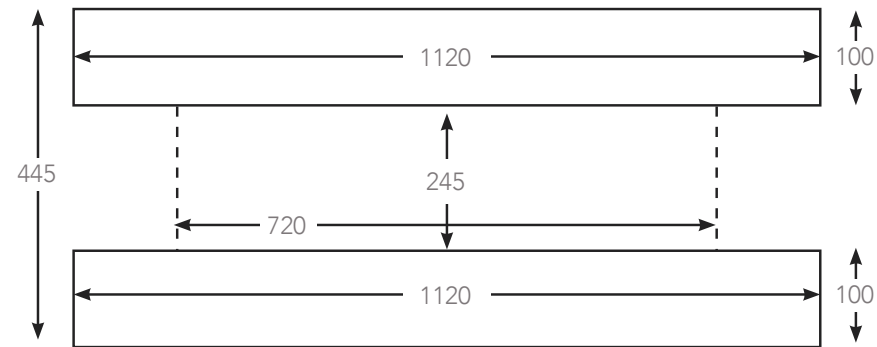

DIEPTE: 305mm haard / 255mm mantel