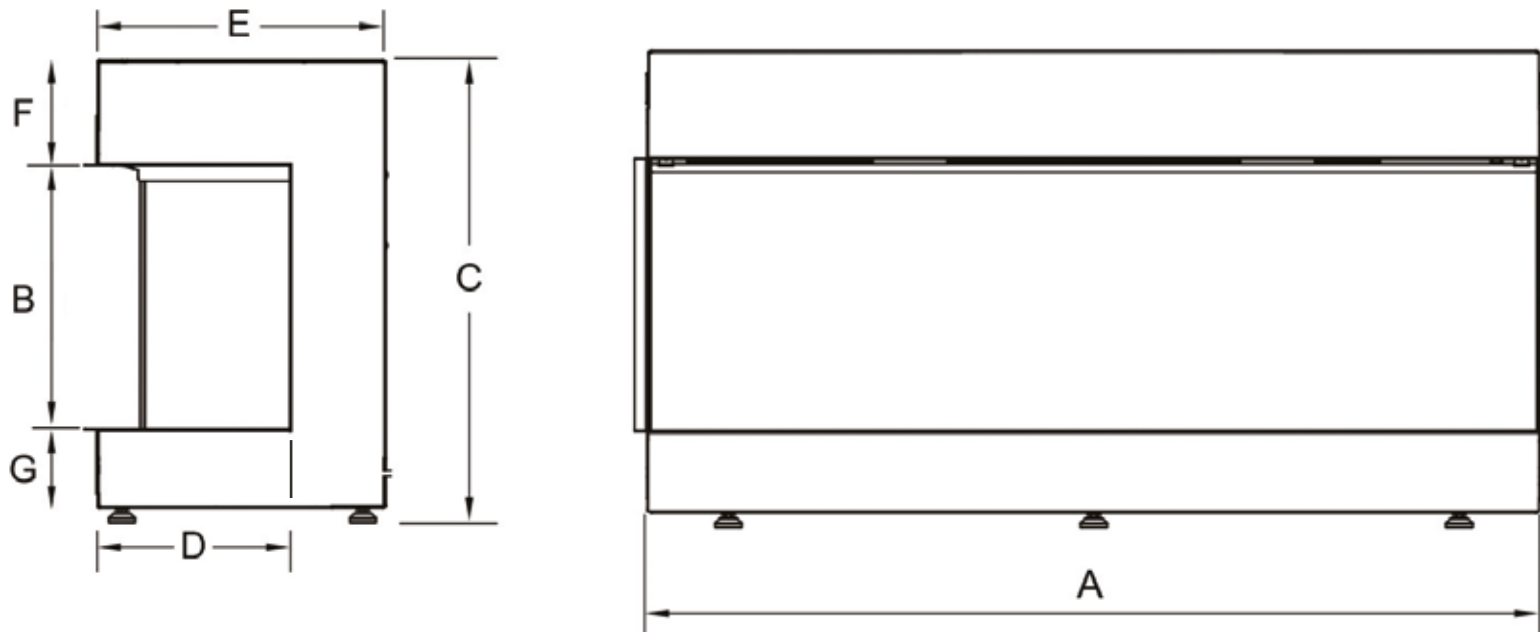

AFMETINGEN TRU VIZION

Afmetingen							
	A	B	C*	D	E	F	G*
TV75	750	580	808	226	334	118	110
TV100	1000	305	533	226	334	118	110
TV125	1250	305	533	226	334	118	110
TV150	1500	305	533	226	334	118	110
TV200	2000	305	533	226	334	118	110

De haarden staan op in hoogte verstelbare pootjes. De opgegeven hoogte is de minimale hoogte. De maten zijn in millimeters en zijn onderhevig aan zeer kleine tolerantieafwijkingen.