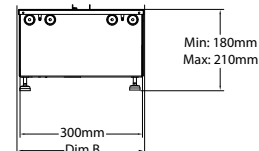

Cassette 1000 projects Multi Optimyst

230V/50Hz | 470 Watt

Experience Better Living

Afmetingen

DIMENSIES

	Breedte (cm)	Hoogte (cm)	Diepte (cm)
Cassette 500 (projects)	51	23	30
Cassette 1000 (projects)	101	23	30