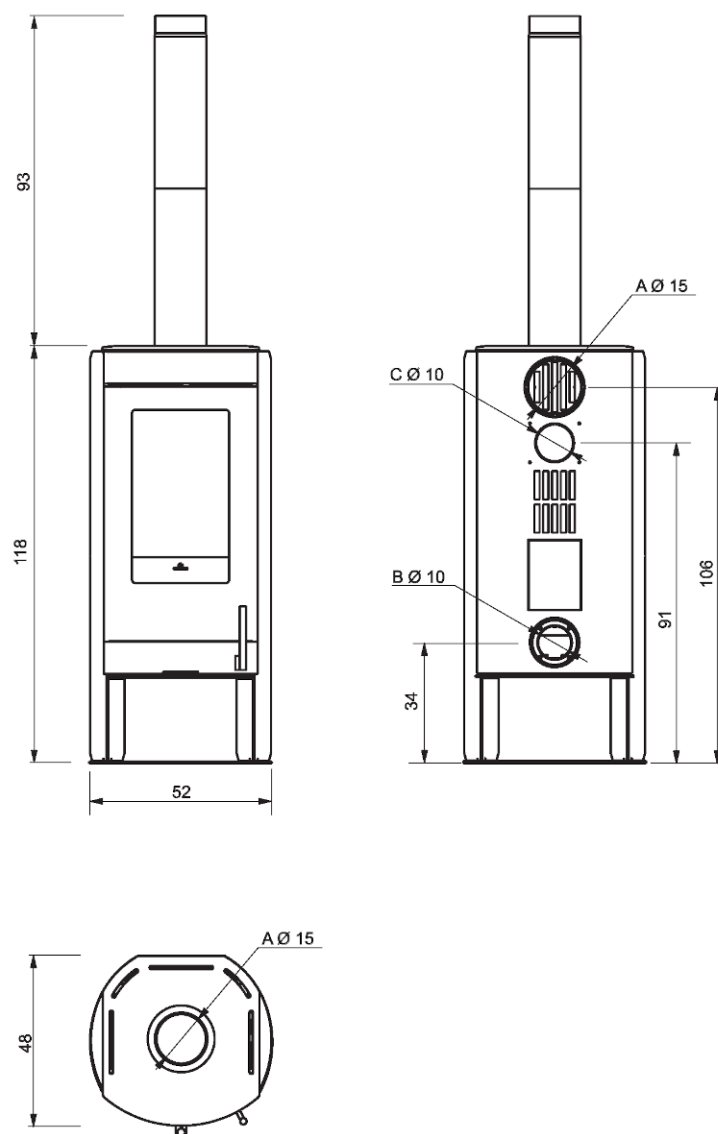

- A : rookuitlaat
- B : verbrandingsluchtinlaat
- C : luchtuitlaat voor kanalisatie (indien aanwezig)
- D : aanvoer (voor hydro-producten)
- E : retour (voor hydro-producten)
- F : lading (voor hydro-producten)

Afmetingen in cm

5.4. Polo Open Evo

Afmetingen haard:
28X22,5X56-38,5 (cm)