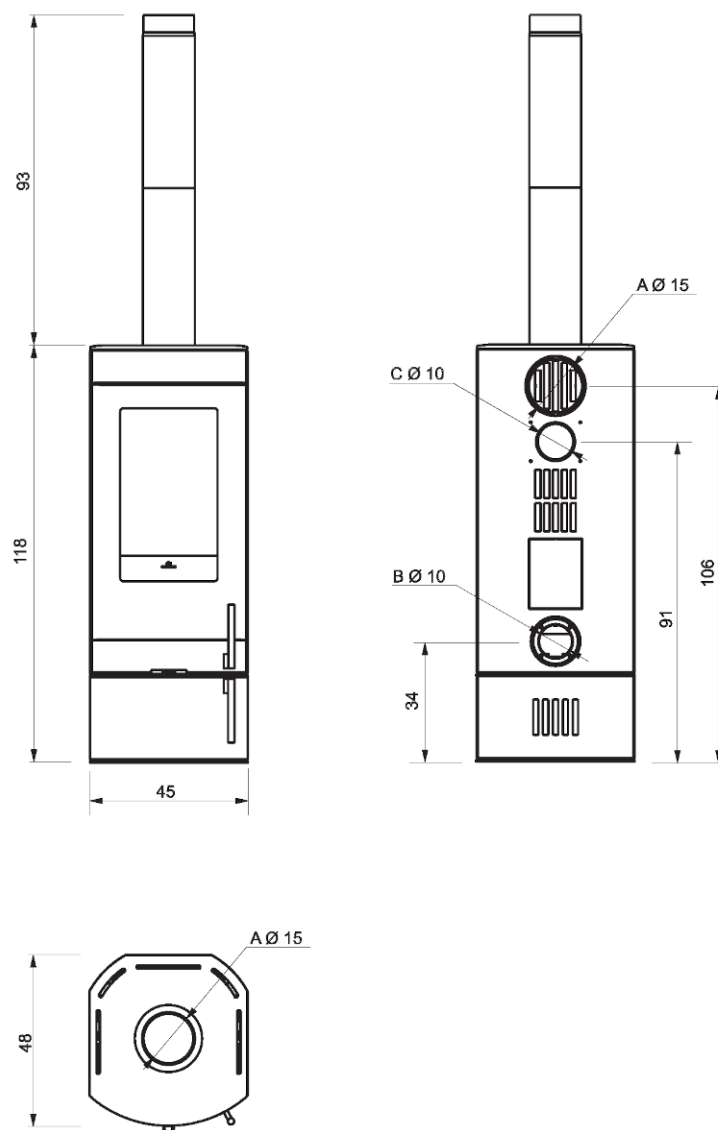

- A : rookuitlaat
- B : verbrandingsluchtinlaat
- C : luchtuitlaat voor kanalisatie (indien aanwezig)
- D : aanvoer (voor hydro-producten)
- E : retour (voor hydro-producten)
- F : lading (voor hydro-producten)

Afmetingen in cm

5.3. Polo Evo

Afmetingen haard:
28X22,5X56-38,5 (cm)