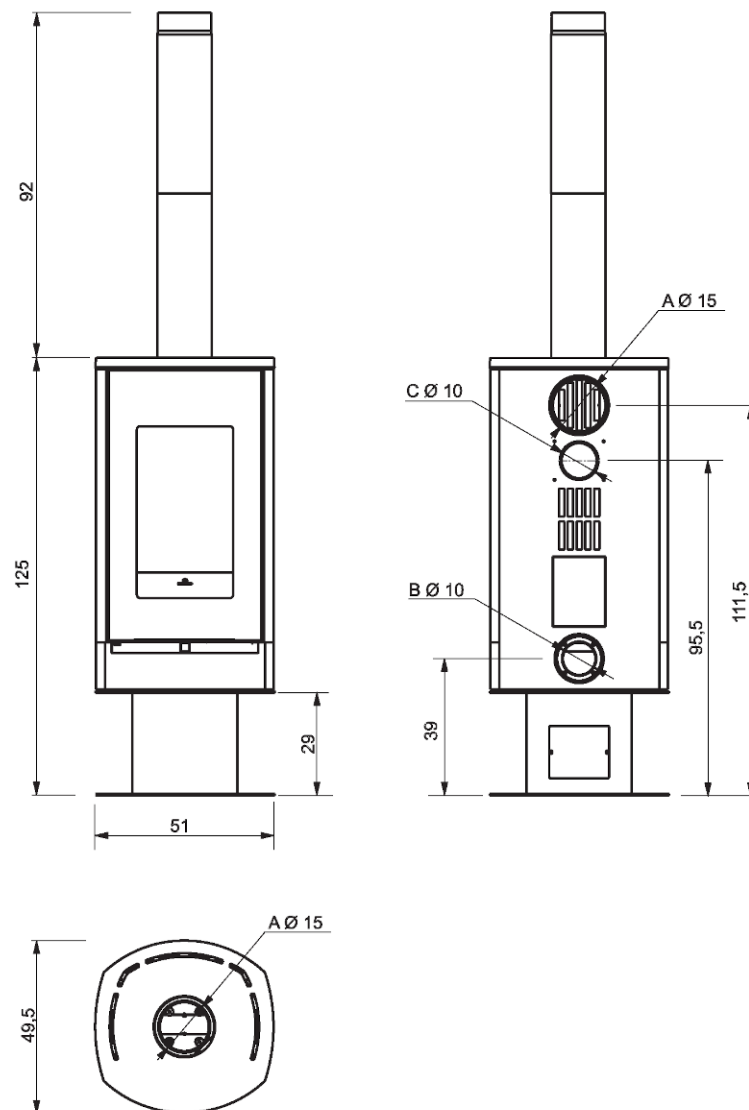

- A : rookuitlaat
- B : verbrandingsluchtinlaat
- C : luchtuitlaat voor kanalisatie (indien aanwezig)
- D : aanvoer (voor hydro-producten)
- E : retour (voor hydro-producten)
- F : lading (voor hydro-producten)

**Afmetingen in cm**

**5.2. Code J Evo**

Afmetingen haard:  
28X22,5X56-38,5 (cm)