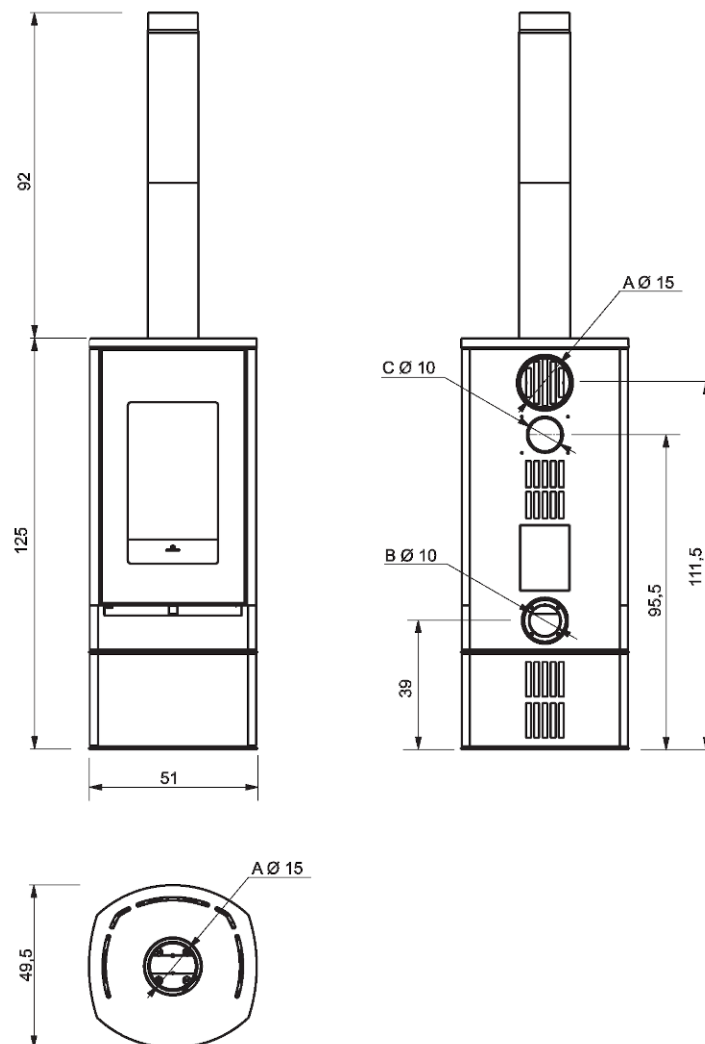

5. AFMETINGEN

GEBRUIKER/INSTALLATEUR

- A : rookuitlaat
- B : verbrandingsluchtinlaat
- C : luchtuitlaat voor kanalisatie (indien aanwezig)
- D : aanvoer (voor hydro-producten)
- E : retour (voor hydro-producten)
- F : lading (voor hydro-producten)

Afmetingen in cm

5.1. Code Evo

Afmetingen haard:
28X22,5X56-38,5 (cm)