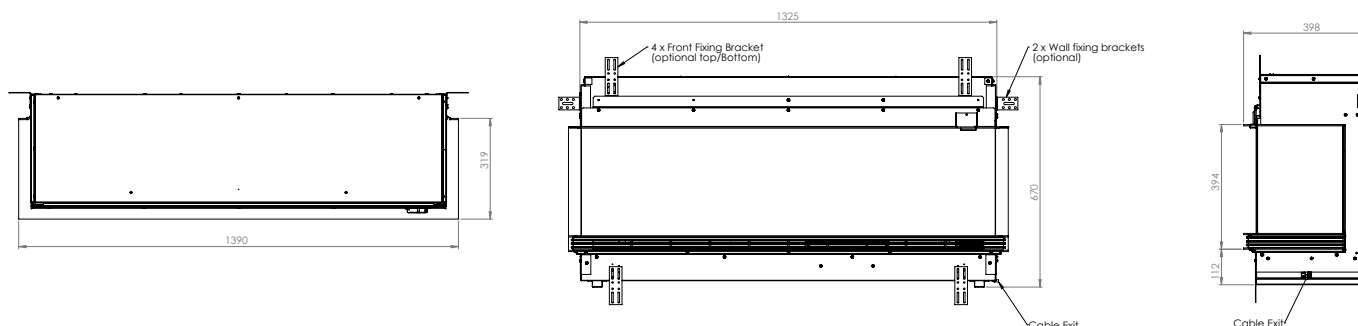

Vista 130 I | III

230V/50Hz | 35 / 70 Watt

Experience Better Living

Afmetingen

Specificaties

	Vista 130 I	Vista 130 III
Vuursysteem	Opti-V®	Opti-V®
Artikelnummer	400001670	400001671
EAN code	5011139087812	5011139087829
Model	Built-in	Built-in
Zicht op het vuur	Front	3-zijdig
Kleur	Zwart	Zwart
Decoratie / vuurbed	Logset	Logset
Vuurbeeld (BxH) in cm	130x40	130x40
Buitenmaten BxHxD in cm	132,5X67X39,8	132,5X67X39,8
Warmteafgifte	Ja	Ja
Thermostaat	Ja	Ja
Afstandsbediening	Ja	Ja
Handmatige bediening direct bij de haard mogelijk ja / nee	Nee	Nee
Lampmodule	LED	LED
Geluidsmodule	Ja	Ja
Instellingen kleureffecten	Nee	Nee
Warmte-instelling 1 in W	1000	1000
Warmte-instelling 2 in W	2000	2000
Alleen vlamwerking in W	70W	70W
Max. verbruik	2000W	2000W
Spanning/elektrische frequentie	230V/50Hz	230V/50Hz
Productgewicht in kg	81	81
Kabellengte	1 m	1 m
Garantie	2+3 jaar	2+3 jaar