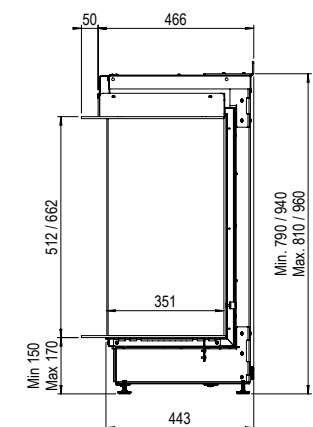

e-Matrix | 800/500 III

Pag. 16