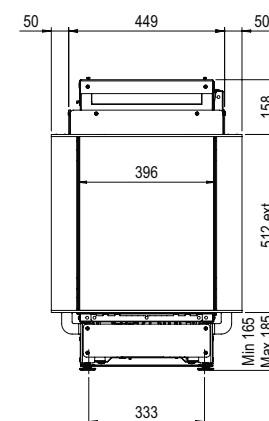

e-Matrix | 800/500 RD

Pag. 18