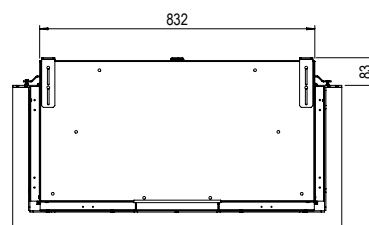

e-Matrix | 800/500 III

Pag. 16