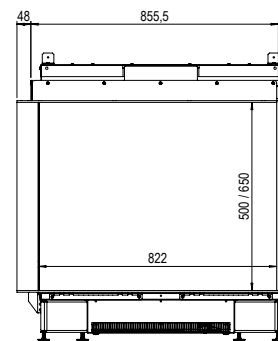

e-Matrix | 800/500 II

Pag. 14