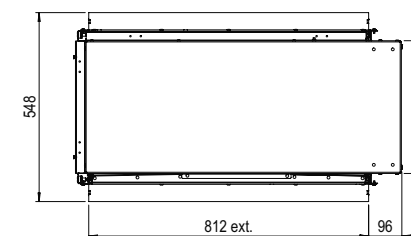

e-Matrix | 800/500 ST

Pag. 20

Voor de e-Matrix serie geldt zolang de voorraad strekt kan de hardkast 32mm lager zijn dan op de tekeningen in deze brochures is aangegeven. Controleer daarom na levering de hoogte van de hardkast, om misverstanden te voorkomen.

De laatste tekeningen van de Faber haarden vind je op de website www.faber-fires.eu.