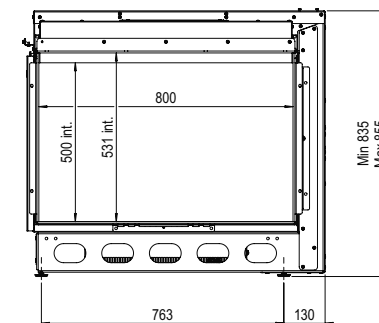

e-Matrix | 800/500 ST

Pag. 20

Voor de e-Matrix serie geldt zolang de voorraad strekt kan de hardkast 32mm lager zijn dan op de tekeningen in deze brochures is aangegeven. Controleer daarom na levering de hoogte van de hardkast, om misverstanden te voorkomen.

De laatste tekeningen van de Faber haarden vind je op de website www.faber-fires.eu.