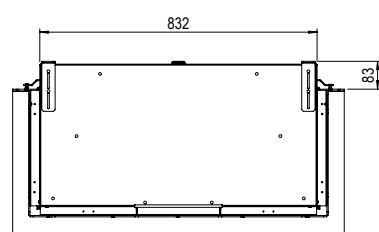

e-Matrix | 800/650 III

Pag. 26

Teken een droomhaard

in je eigen huis

Metten is weten

Wil je graag exact weten wat de afmetingen van onze inbouwhaarden en kachels zijn? Onze maattekeningen vind je in deze brochure of vind je op onze website www.faber-fires.eu.

Verder kun je onze haarden terugvinden in de ontwerpprogramma's 'SketchUp', of 'PaletteCad'. Wél zo gemakkelijk om je eigen inspiratie vorm te geven! www.sketchup.nl en www.palettacad.info/ontwerpen/

De Faber dealer, te vinden op www.faber-fires.eu, helpt je vervolgens graag met de realisatie van jouw ontwerp.