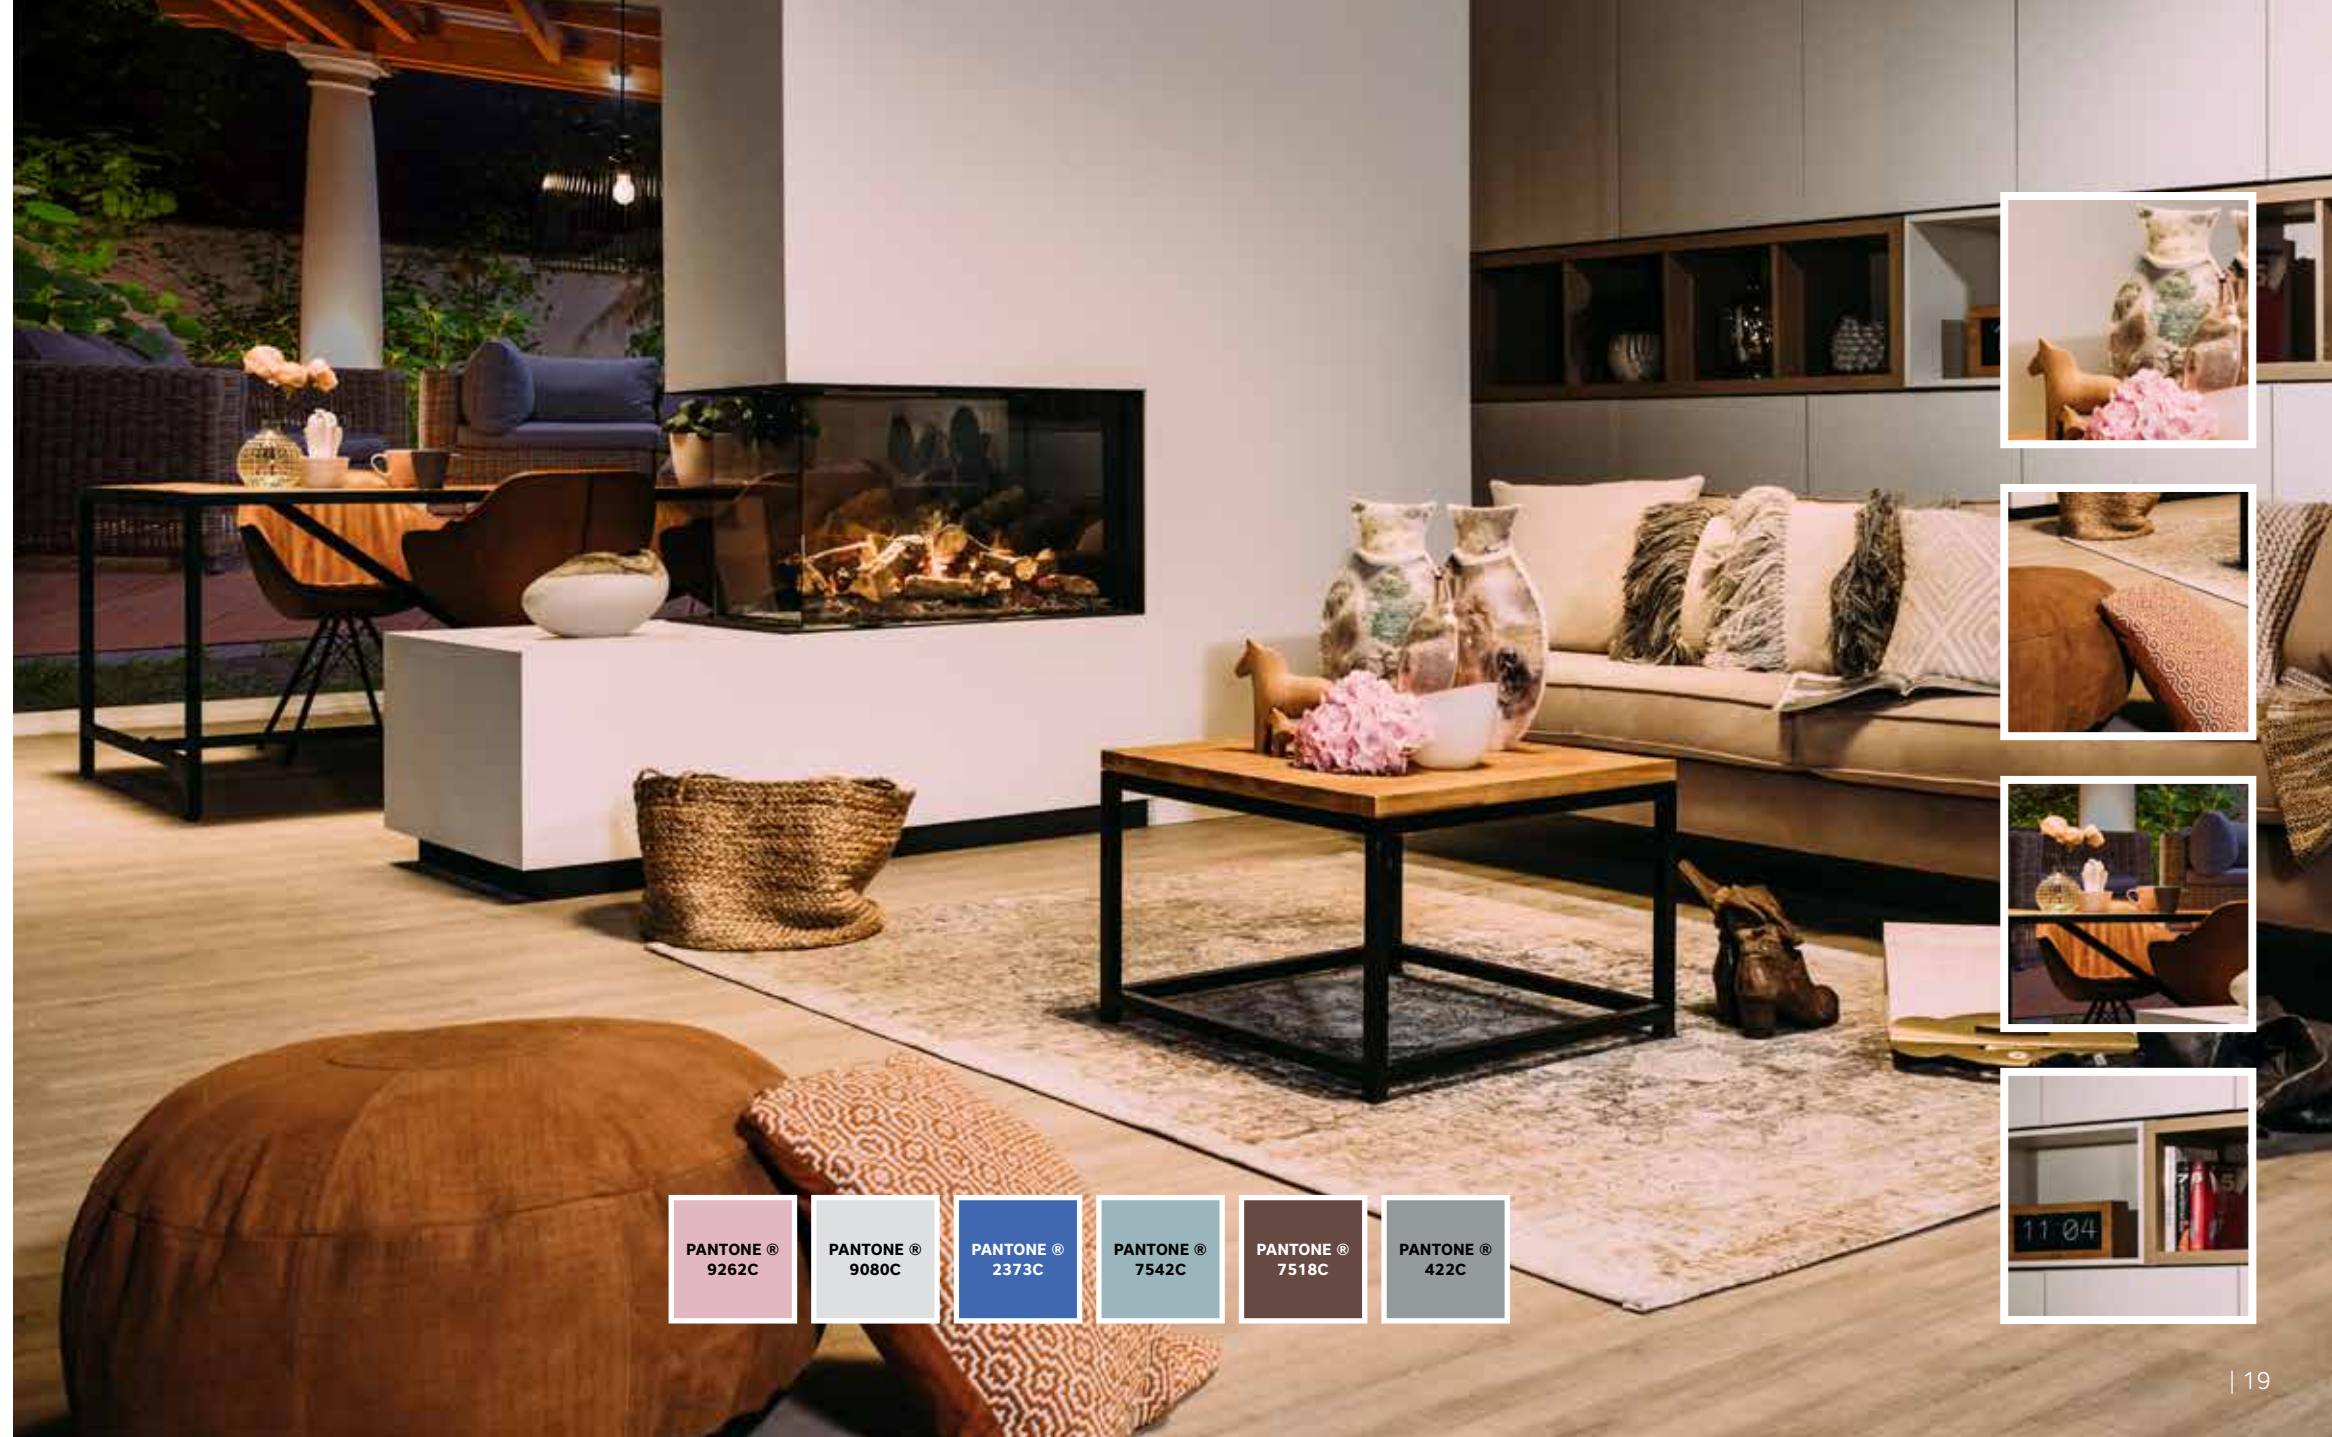

Interieurstijl Delicate Desire

Deze moderne stijl kenmerkt zich als eigentijds met zuivere lijnen en geometrische vormen. Veel licht, met poederachtige kleuren, warm en licht textiel, met aandacht voor de natuur.

e-MatriX | 800/500 RD

Ook verkrijgbaar op gas en (bio-)propan

PANTONE®
9262C

PANTONE®
9080C

PANTONE®
2373C

PANTONE®
7542C

PANTONE®
7518C

PANTONE®
422C