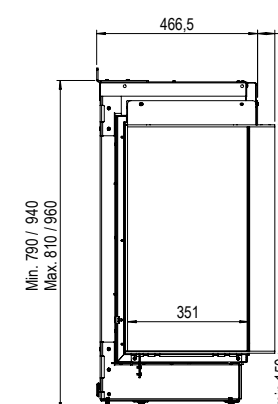

e-Matrix | 800/500 II

Pag. 14