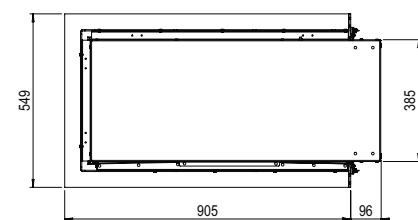

e-Matrix | 800/500 RD

Pag. 18