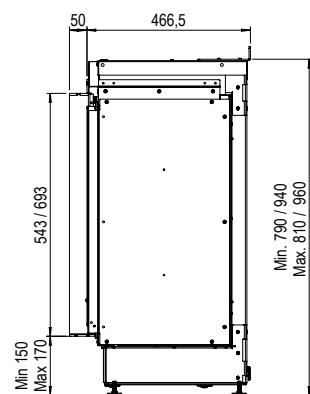

Lijntekeningen

e-Matrix | 800/650 I

Pag. 22