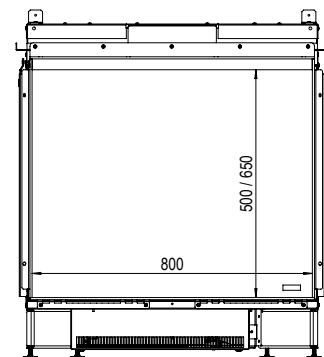

Lijntekeningen

e-Matrix | 800/650 I

Pag. 22