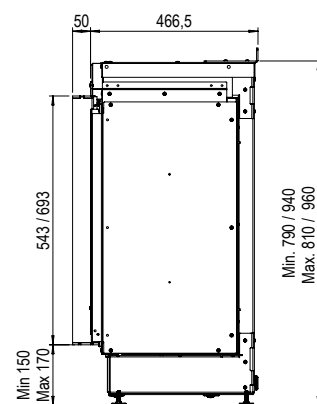

Lijntekeningen

e-Matrix | 800/500 I

Pag. 12