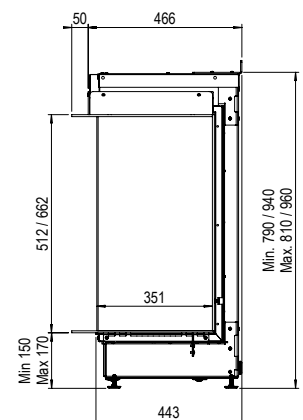

e-Matrix | 800/650 III

Pag. 26

Teken een droomhaard

in je eigen huis

Metten is weten

Wil je graag exact weten wat de afmetingen van onze inbouwhaarden en kachels zijn? Onze maattekeningen vind je in deze brochure of vind je op onze website www.faber-fires.eu.

Verder kun je onze haarden terugvinden in de ontwerpprogramma's 'SketchUp', of 'PaletteCad'. Wél zo gemakkelijk om je eigen inspiratie vorm te geven! www.sketchup.nl en www.palettacad.info/ontwerpen/

De Faber dealer, te vinden op www.faber-fires.eu, helpt je vervolgens graag met de realisatie van jouw ontwerp.