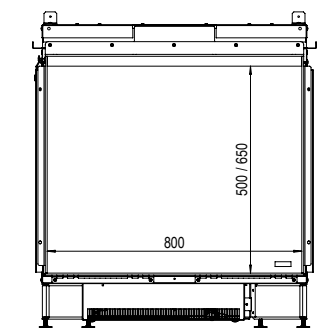

Lijntekeningen

e-Matrix | 800/500 I

Pag. 12