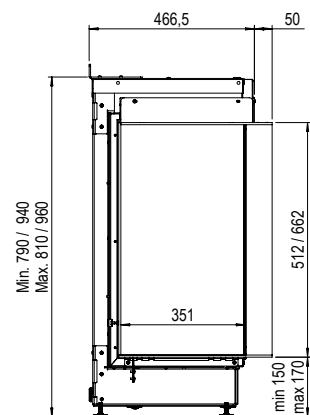

e-Matrix | 800/650 II

Pag. 24