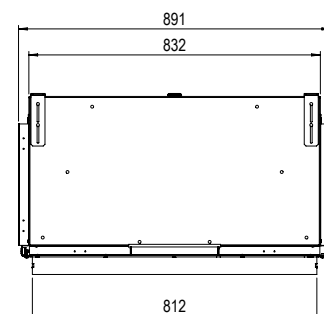

Lijntekeningen

e-Matrix | 800/650 I

Pag. 22