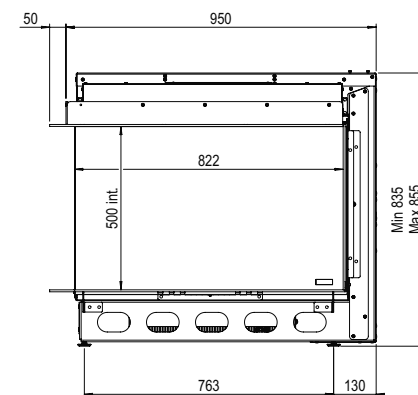

e-Matrix | 800/500 RD

Pag. 18