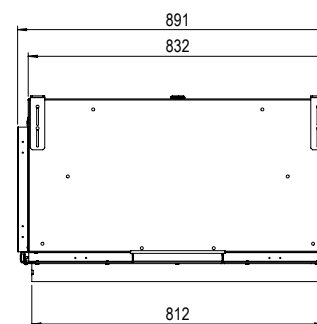

Lijntekeningen

e-Matrix | 800/500 I

Pag. 12