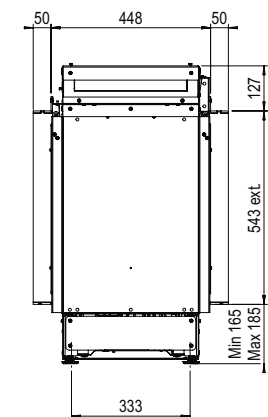

e-Matrix | 800/500 ST

Pag. 20

Voor de e-Matrix serie geldt zolang de voorraad strekt kan de hardkast 32mm lager zijn dan op de tekeningen in deze brochures is aangegeven. Controleer daarom na levering de hoogte van de hardkast, om misverstanden te voorkomen.

De laatste tekeningen van de Faber haarden vind je op de website www.faber-fires.eu.