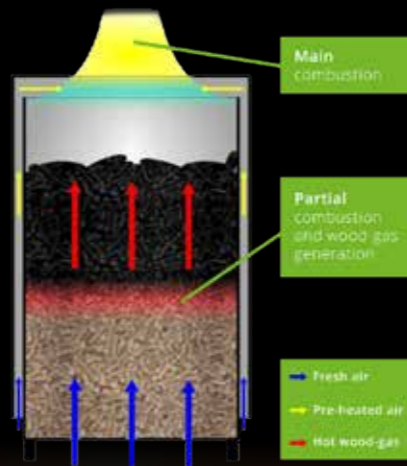

DÉ SPEKSTEEN PELLETKACHELS VAN ALTECH

Een prachtig vlammspel, eenvoudig te bedienen, intense warmte. Dit zijn zo maar een aantal voorbeelden van de vele voordelen die de unieke speksteen pelletkachels van Altech bieden. Met de Altech pelletkachel realiseert u een prachtig vlammspel en geniet u van de gezonde warmte van speksteen. Deze speksteenkachels branden op houtpellets en werken niet geautomatiseerd zoals een doorsnee pelletkachel, maar met een micro-vergassingsstelsel.

Deze gepatenteerde techniek zorgt voor een schone verbranding en een zeer hoog rendement. De Altech pelletkachels functioneren (net als de speksteen houtkachels) op verse lucht en de natuurlijke trek in het rookkanaal. Dit stroomloze verbrandingssysteem zorgt ervoor dat er geen ventilatoren nodig zijn. U heeft dus geen last van geluid of storingen. En dankzij het unieke verbrandingssysteem realiseren de Altech pelletkachels een hoog rendement en een minimaal pellet verbruik.

En daarbij geniet u van een heerlijke (infrarood)warmte, die te vergelijken is met de warmte van de zon. Een speksteen pelletkachel geeft zijn warmte gelijkmatig af en verwarmt de objecten en ruimten. Zo blijft de temperatuur in de gehele ruimte hetzelfde, dit in tegenstelling tot stalen of gietijzeren kachels.

Ontdek de speksteen pelletkachels van Altech én de vele voordelen zelf.