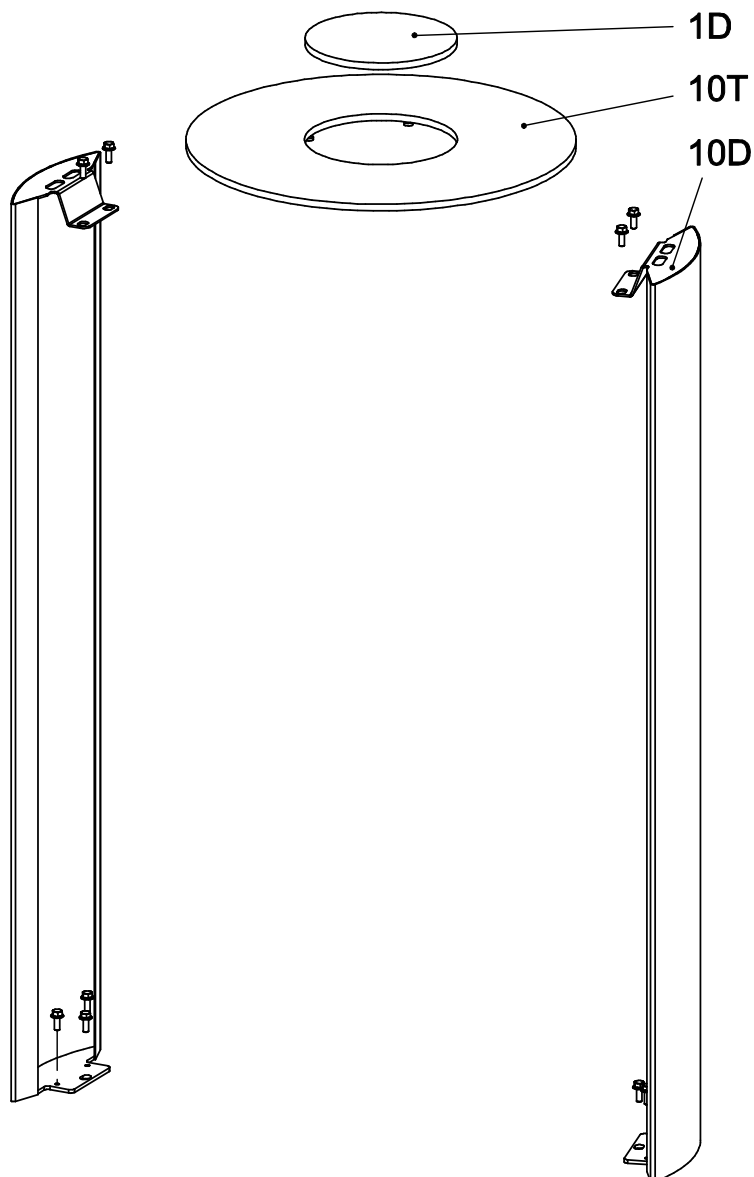

Ersatzteilliste 2369
Spare parts list
Liste de pièces de rechange

Blatt/Page 5 von/of/de 7
25.11.2013

Olsberg

Olsberg Hermann Everken GmbH
Hüttenstraße 38
59939 Olsberg
Telefon 0 29 62 / 8 05-0
Telefax 0 29 62 / 80 51 80

Tipas Compact I + II

- 23/6653 Naturstein serpentin / Natural stone serpentin / Pierre naturelle serpentin
- 23/6654 Keramik schneeweiß / Ceramic schneeweiß / Céramique schneeweiß
- 23/6655 Keramik caffè coretto / Ceramic caffè coretto / Céramique caffè coretto

- 23/6661 Stahl schwarz / Steel black / Acier noir
- 23/6663 Naturstein serpentin / Natural stone serpentin / Pierre naturelle serpentin
- 23/6664 Keramik schneeweiß / Ceramic schneeweiß / Céramique schneeweiß
- 23/6665 Keramik caffè coretto / Ceramic caffè coretto / Céramique caffè coretto

**dargestellte Verkleidung/
pictured cladding/
habillage imagé:**

23/6661