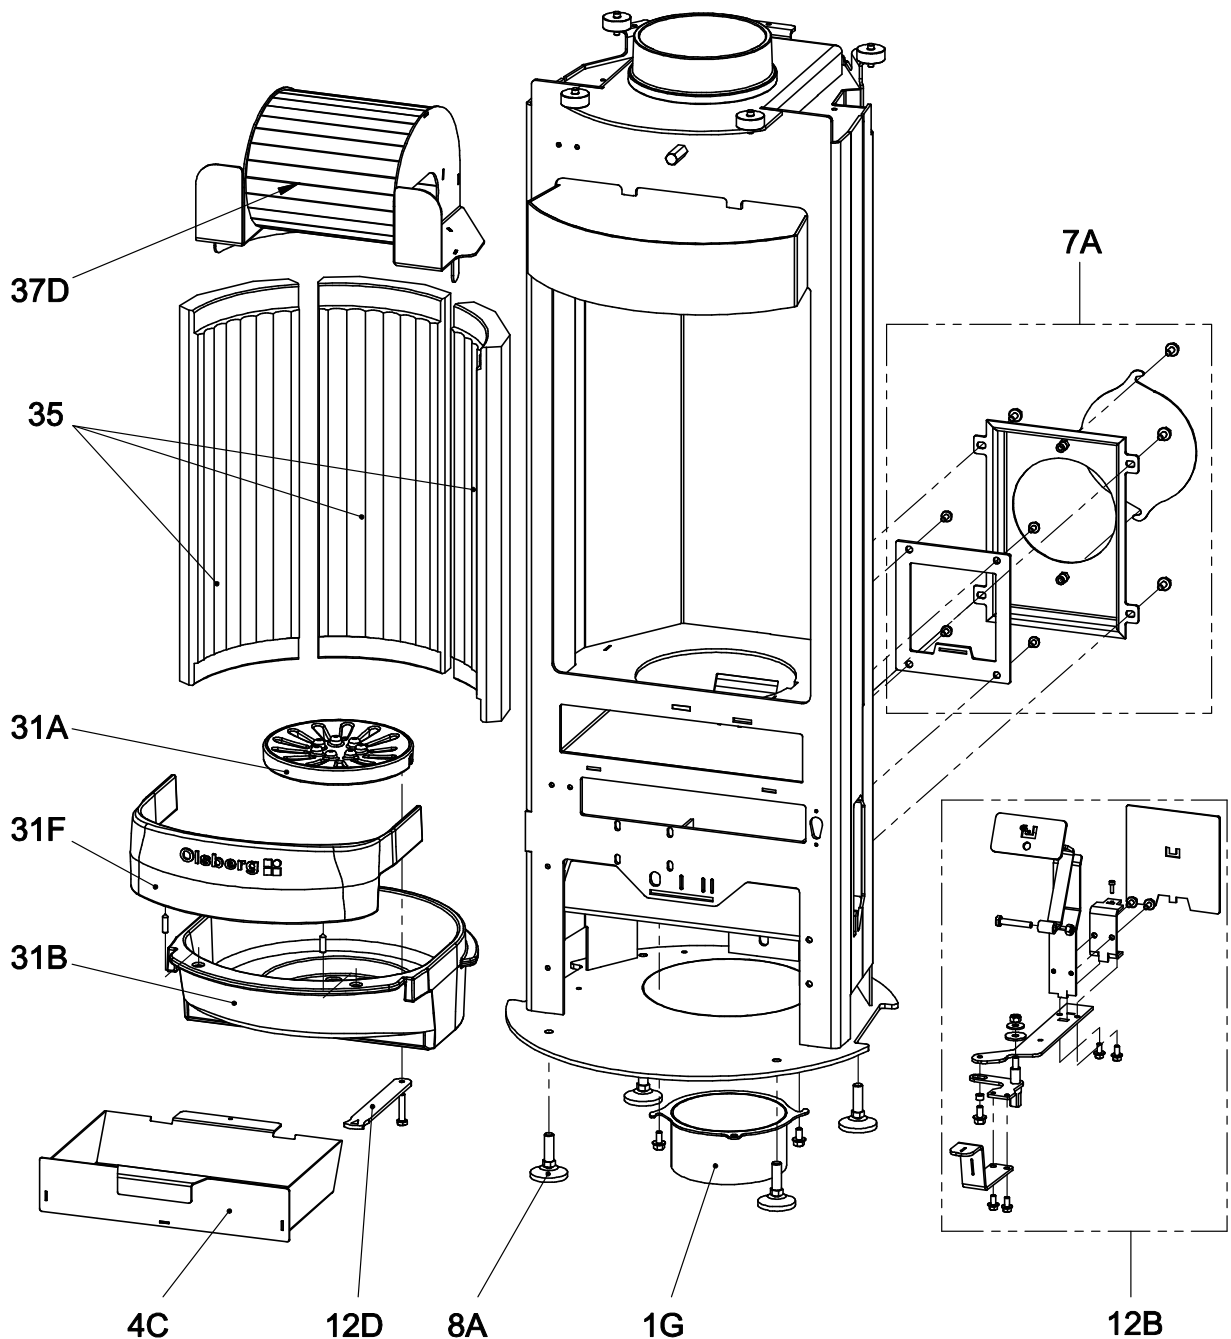

**Tipas Compact I + II**

- 23/6653 Naturstein serpentin / Natural stone serpentin / Pierre naturelle serpentin
- 23/6654 Keramik schneeweiß / Ceramic schneeweiß / Céramique schneeweiß
- 23/6655 Keramik caffè coretto / Ceramic caffè coretto / Céramique caffè coretto
- 23/6661 Stahl schwarz / Steel black / Acier noir
- 23/6663 Naturstein serpentin / Natural stone serpentin / Pierre naturelle serpentin
- 23/6664 Keramik schneeweiß / Ceramic schneeweiß / Céramique schneeweiß
- 23/6665 Keramik caffè coretto / Ceramic caffè coretto / Céramique caffè coretto