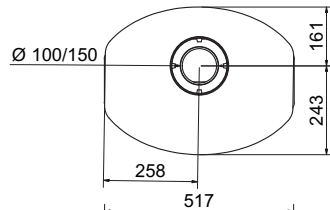

Pijpdiameter (mm)
Pipe diameter (mm)
Diamètre buse (mm)
Abgasutzen (mm)

Gewicht (kg)
Weight (kg)
Poids (kg)
Gewicht (kg)

Electrische ontsteking
Electrical ignition
Allumage électrique
Elektrische Zündung

Houtset
Wood logs
Bûche
Holzsatz

Efficiëntie
Efficiency
Efficacité
Effizienz

Bovenaansluiting
Connection top
Raccordement dessus
Anschluss oben

Aardgas
Natural gas
Gaz naturel
Erdgas

Gesloten systeem
Balanced flue
Système ventouse
Raumluftunabhängig

Vermogen output (kW)
Capacity output (kW)
Puissance output (kW)
Leistung output (kW)

Afstandsbediening
Remote control
Commande à distance
Fernbedienung

Propan
Propane
Propane
Propan

Timer met thermostaat
Timer with thermostat
Minuterie et thermostat
Timer mit Thermostat

Tali Vlak