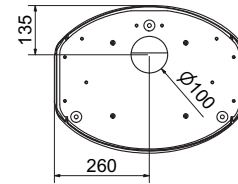

Pijpdiameter (mm)
Pipe diameter (mm)
Diamètre buse (mm)
Abgasutzen (mm)

Gewicht (kg)
Weight (kg)
Poids (kg)
Gewicht (kg)

Electrische ontsteking
Electrical ignition
Allumage électrique
Elektrische Zündung

Houtset
Wood logs
Bûche
Holzsatz

Efficiëntie
Efficiency
Efficacité
Effizienz

Bovenaansluiting
Connection top
Raccordement dessus
Anschluss oben

Aardgas
Natural gas
Gaz naturel
Erdgas

Gesloten systeem
Balanced flue
Système ventouse
Raumluftunabhängig

Vermogen output (kW)
Capacity output (kW)
Puissance output (kW)
Leistung output (kW)

Afstandsbediening
Remote control
Commande à distance
Fernbedienung

Propan
Propane
Propane
Propan

Timer met thermostaat
Timer with thermostat
Minuterie et thermostat
Timer mit Thermostat

Tali Vlak