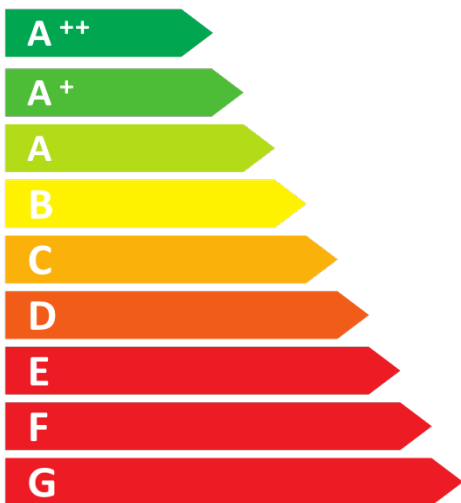

ENERG

енергия · ενεργεια

Sino City

5.0

kW

N.A.

kW

ENERGIA · ЕНЕРГИЈА · ΕΝΕΡΓΕΙΑ · ENERGIJA · ENERGY · ENERGIE · ENERGI