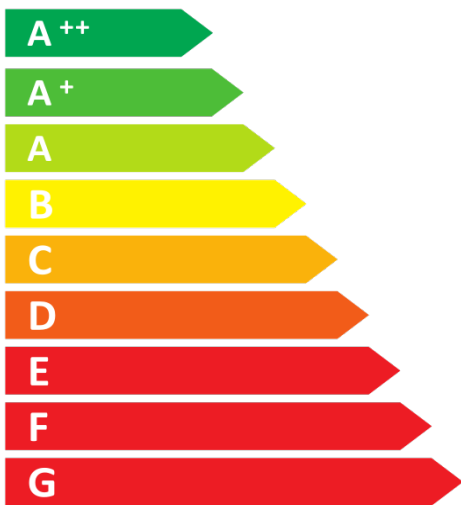

ENERG
енергия · ενεργεια

Senso L

7.0
kW

N.A.
kW

ENERGIA · ЕНЕРГИЈА · ΕΝΕΡΓΕΙΑ · ENERGIJA · ENERGY · ENERGIE · ENERGI

2018/1186