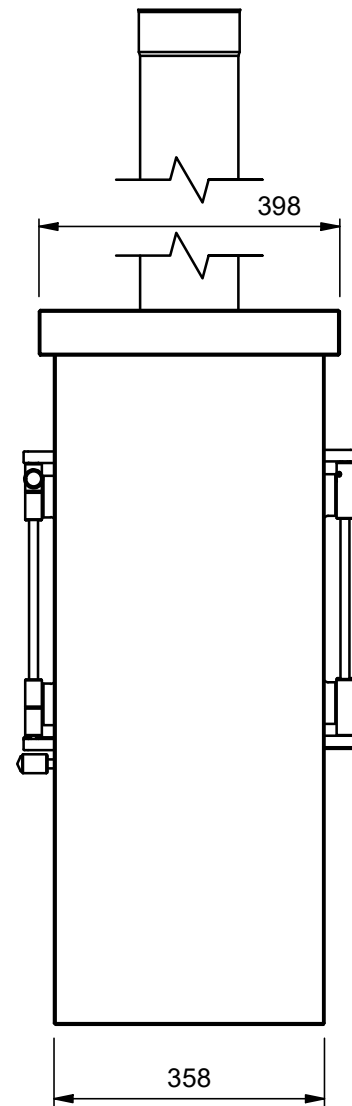

Materiaal:

Aantal:

Sheet nr.: 7

Amerikaanse projectie:

Artikelnummer:

Kachel: JAC²06STTU

Betonset: JAC²06BALSA02

Tekenaar: Rudolf

Getekend: 4-4-2022

Controle: -

Gecontroleerd:

Schaal: 1 : 10

Maateenheid: Milimeters

Status: WorkInProgress

Jacobus 6, kwadraat, doorkijk,
staand, BETON

Revisie:

Formaat:

A4

Ø130 (standaard)
Ø150 (optie)

Materiaal:

Aantal:

Sheet nr.: 8

Amerikaanse projectie:

Artikelnummer

Kachel: JAC²06STTU

Betonset: JAC²06BALSA02

Tekenaar:	Rudolf
Controle:	-
Schaal:	1 : 10
Status:	WorkInProgress

Getekend:	4-4-2022
Gecontroleerd:	
Maateenheid:	Milimeters

Jacobus 6, kwadraat, doorkijk,
staand, BETON