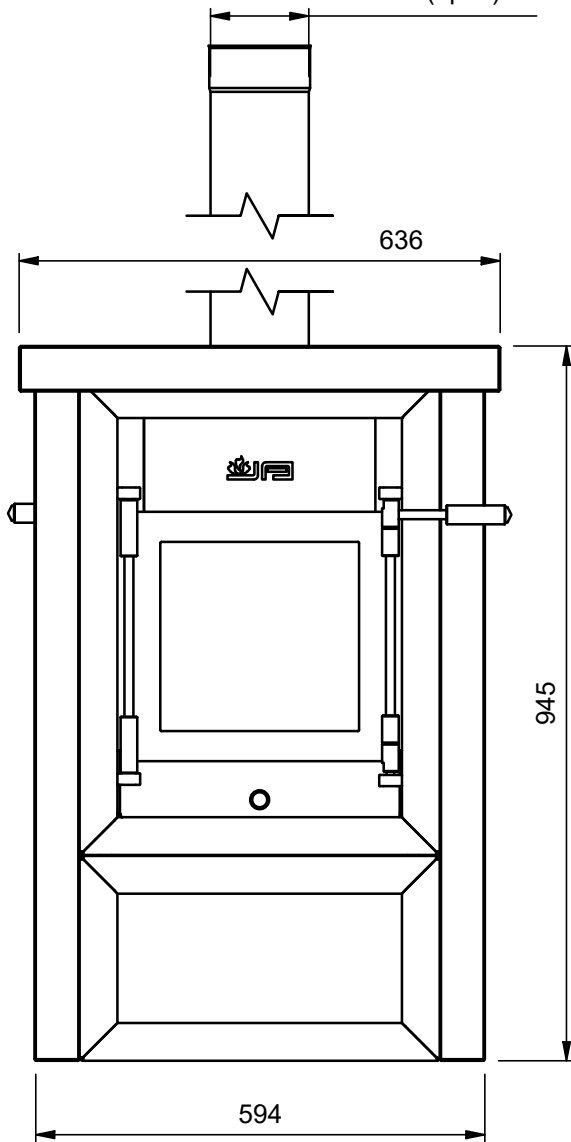

Materiaal:

Aantal:

Sheet nr.: 7

Amerikaanse projectie:

Artikelnummer:

Kachel: JAC²06STTU

Betonset: JAC²06BALSA02

Tekenaar: Rudolf

Getekend: 4-4-2022

Controle: -

Gecontroleerd:

Schaal: 1 : 10

Maateenheid: Milimeters

Status: WorkInProgress

Jacobus 6, kwadraat, doorkijk,
staand, BETON

Revisie:

Formaat:

A4

Ø130 (standaard)
Ø150 (optie)

Materiaal:

Aantal:

Sheet nr.: 8

Amerikaanse projectie:

Artikelnummer

Kachel: JAC²06STTU

Betonset: JAC²06BALSA02

Tekenaar:	Rudolf
Controle:	-
Schaal:	1 : 10
Status:	WorkInProgress

Getekend:	4-4-2022
Gecontroleerd:	
Maateenheid:	Milimeters

Jacobus 6, kwadraat, doorkijk,
staand, BETON