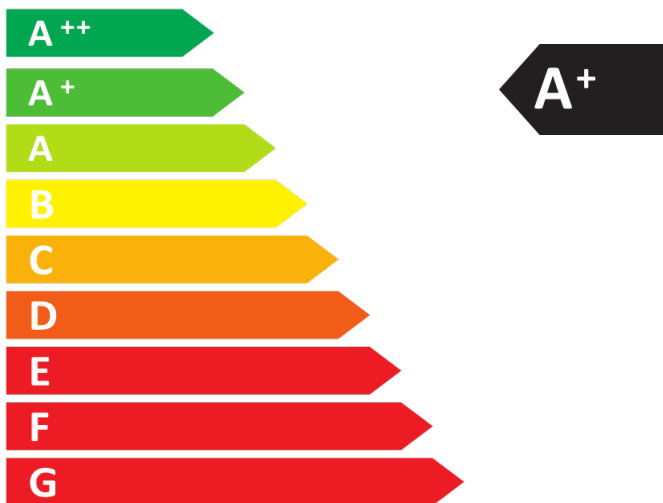

ENERG
енергия · ενεργεια

Stovo L plus

4.7
kW

N.A.
kW

ENERGIA · ЕНЕРГИЈА · ΕΝΕΡΓΕΙΑ · ENERGIJA · ENERGY · ENERGIE · ENERGI

2018/1186