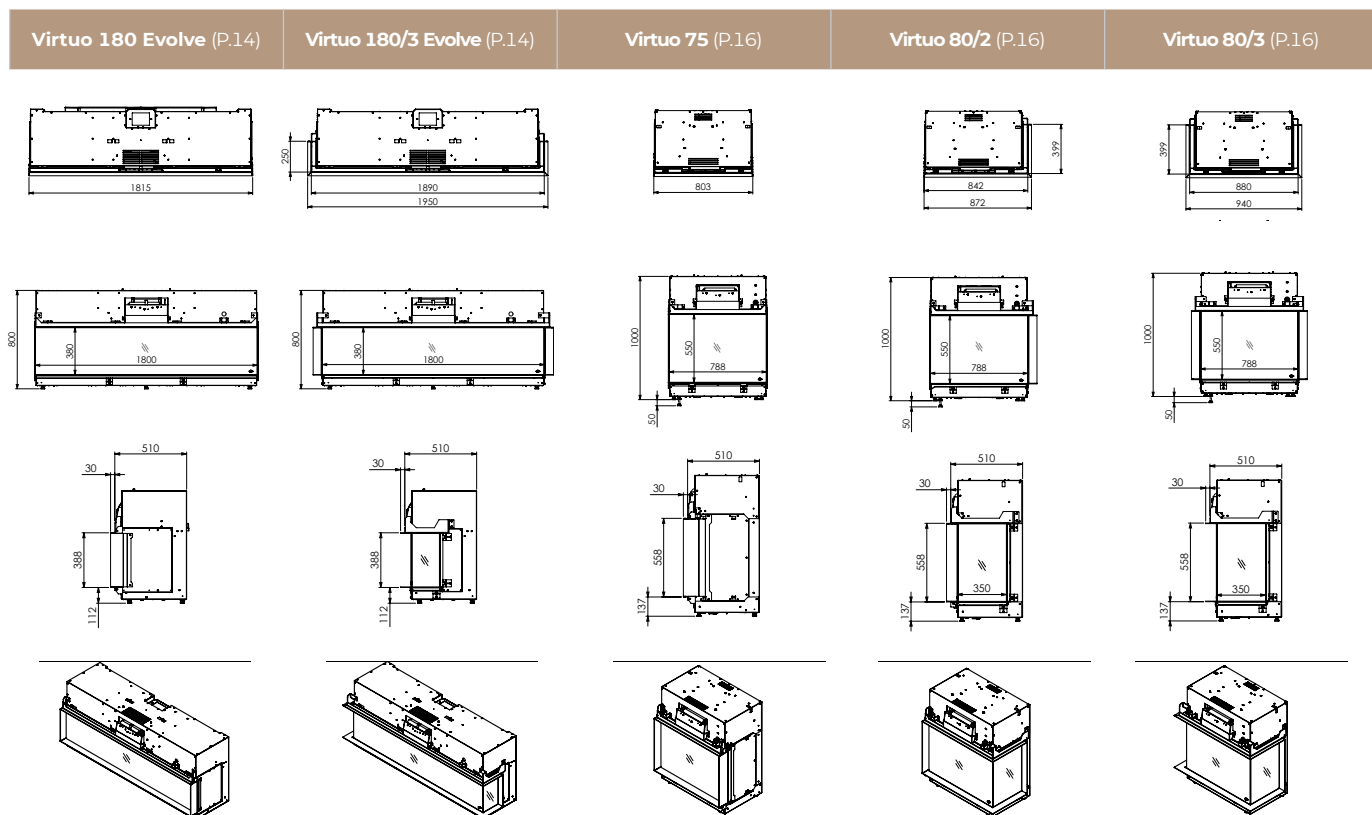

App	Vuurzicht b.xh	Vlambeeld	Gloeibed	Interieur	Geluid	Vlambeeld keuze	Kaderloos inbouwen
		mm		led	decorglas zwart	rib cast		
Virtuo Evolve								
Virtuo 100 Evolve	+	1000x380	Evolve-Flame technology	Eco Glow	-	+	+	+
Virtuo 100/3 Evolve	+	1000x380	Evolve-Flame technology	Eco Glow	-	+	+	+
Virtuo 130 Evolve	+	1300x380	Evolve-Flame technology	Eco Glow	-	+	+	+
Virtuo 130/3 Evolve	+	1300x380	Evolve-Flame technology	Eco Glow	-	+	+	+
Virtuo 180 Evolve	+	1800x380	Evolve-Flame technology	Eco Glow	-	+	+	+
Virtuo 180/3 Evolve	+	1800x380	Evolve-Flame technology	Eco Glow	-	+	+	+

Virtuo								
Virtuo 75	+	788x550	Virtuo-Flame technology	Eco Glow	+	-	+	+
Virtuo 80/2	+	788x550 (D=350)	Virtuo-Flame technology	Eco Glow	+	-	+	+
Virtuo 80/3	+	788x550 (D=350)	Virtuo-Flame technology	Eco Glow	+	-	+	+