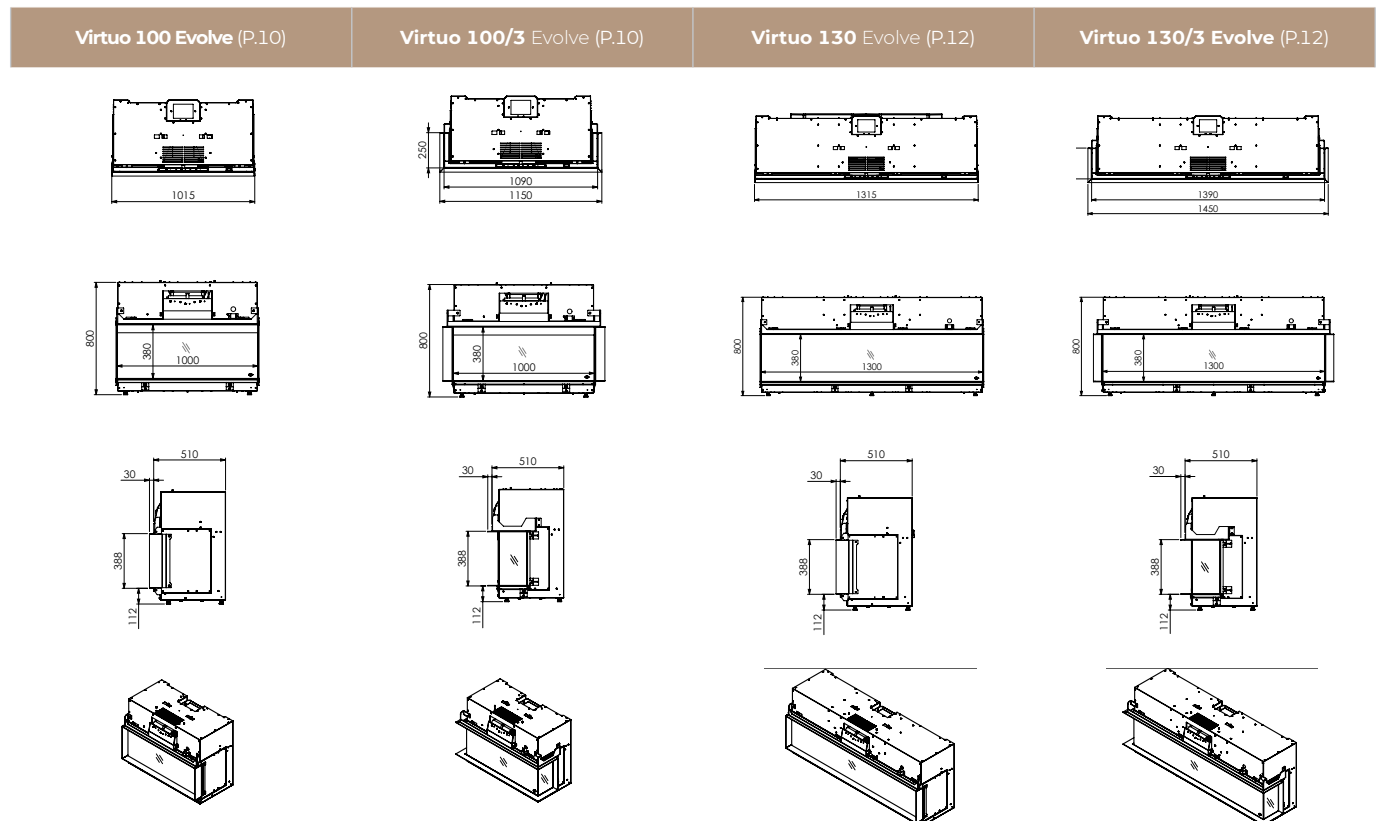

Technische specificaties

	Pagina	Model	Inbouwdiepte	Gewicht	Aansluiting	Verwarming	Thermostaat	Afstandsbediening		
			mm		volt			watt	bluetooth	wifi
Virtuo Evolve										
Virtuo 100 Evolve	10	Front	510	100	230	1000-2000	+	+	+	-
Virtuo 100/3 Evolve	10	3-Zijdig	510	100	230	1000-2000	+	+	+	-
Virtuo 130 Evolve	12	Front	510	120	230	1000-2000	+	+	+	-
Virtuo 130/3 Evolve	12	3-Zijdig	510	120	230	1000-2000	+	+	+	-
Virtuo 180 Evolve	14	Front	510	140	230	1000-2000	+	+	+	-
Virtuo 180/3 Evolve	14	3-Zijdig	510	140	230	1000-2000	+	+	+	-

Virtuo										
Virtuo 75	16	Front	510	100	230	1000-2000	+	+	-	+
Virtuo 80/2	16	2-Zijdig	510	100	230	1000-2000	+	+	-	+
Virtuo 80/3	16	3-Zijdig	510	100	230	1000-2000	+	+	-	+

Lijntekeningen