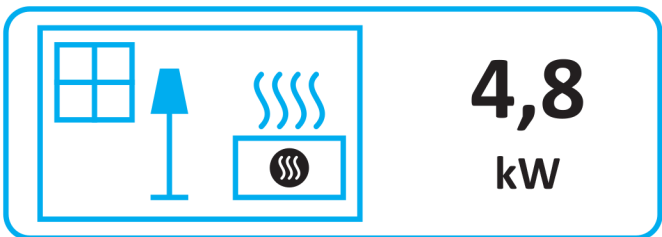

ENERG

енергия · ενεργεια

wanders
fires & stoves

Square 60G Front/Corner/3-S

ENERGIA · ЕНЕРГИЯ · ΕΝΕΡΓΕΙΑ · ENERGIJA · ENERGY · ENERGIE · ENERGI

2015/1186