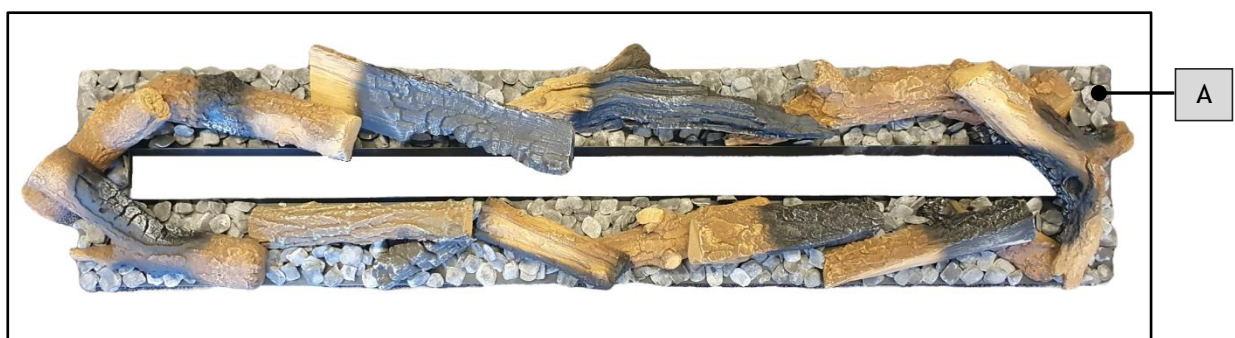

# Decoration instruction card e-SliM linear 1200/450 I

40012186-2248

[www.faberfires.com](http://www.faberfires.com)

[contact@faberfires.com](mailto:contact@faberfires.com)

Saturnus 8  
Postbus 219

NL - 8448 CC Heerenveen  
NL - 8440 AE Heerenveen