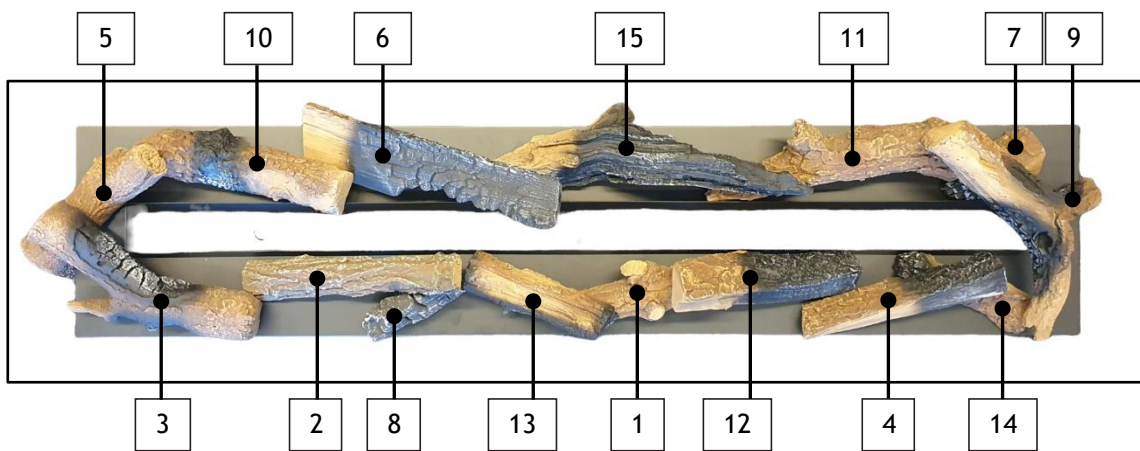

# Decoration instruction card e-SliM linear 1200/450 I

40012186-2248

[www.faberfires.com](http://www.faberfires.com)

[contact@faberfires.com](mailto:contact@faberfires.com)

Saturnus 8  
Postbus 219

NL - 8448 CC Heerenveen  
NL - 8440 AE Heerenveen