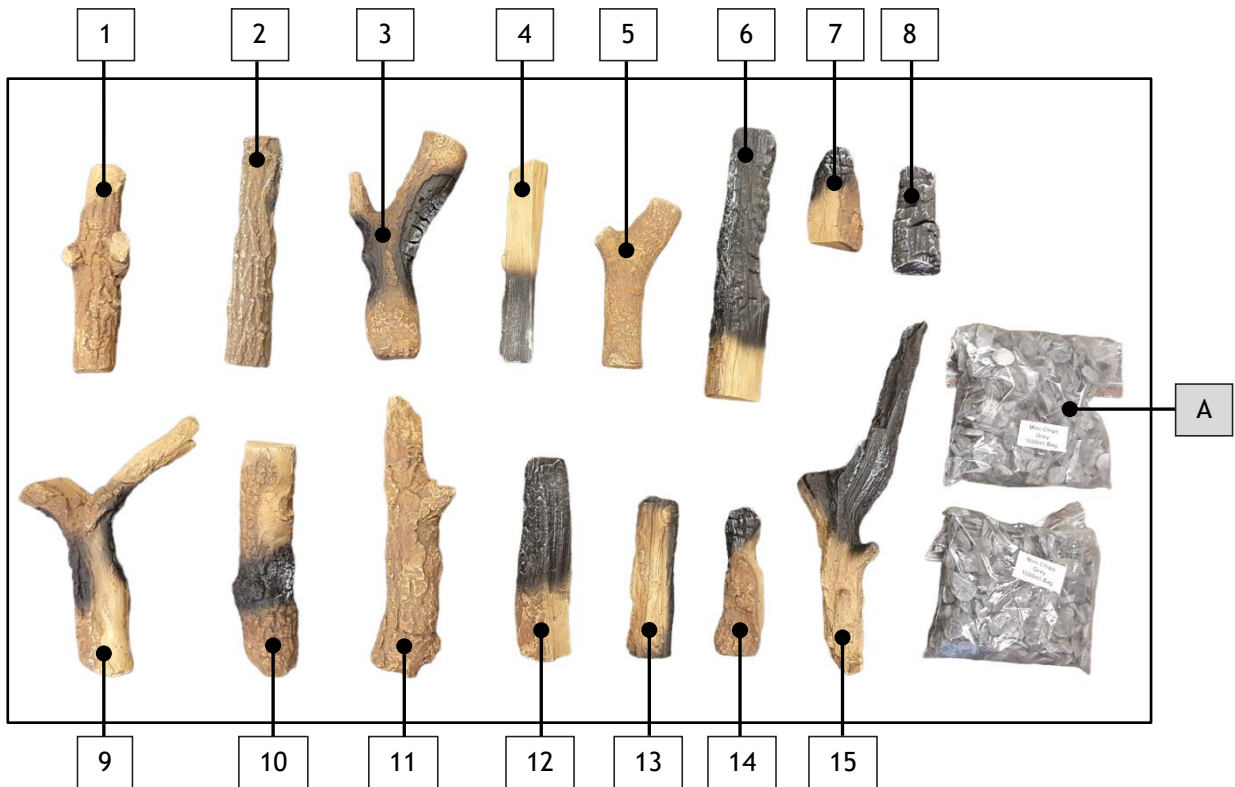

# Decoration instruction card e-SliM linear 1200/450 I

40012186-2248

[www.faberfires.com](http://www.faberfires.com)

[contact@faberfires.com](mailto:contact@faberfires.com)

Saturnus 8  
Postbus 219

NL - 8448 CC Heerenveen  
NL - 8440 AE Heerenveen